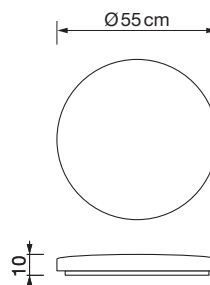

Acabado *Finish*

Con brillos
* * * * *
Sparkle

CE RoHS

Plafón **New Talco**

New Talco ceiling

REF. PF-NEW TALCO
PF-NEW TALCO (DIMABLE)

Info

	NEW TALCO	NEW TALCO DIM.
Descripción <i>Description</i>	Plafón led 60W <i>60 W Led ceiling</i>	Plafón led dimable 60W <i>60 W Dimmable led ceiling</i>
Color de luz <i>Light temp.</i>	4000 K	3000-6000 K
Lúmenes <i>Lumens</i>	4300	4300
Ángulo <i>Angle</i>	180°	180°
PF / RA	>0,9 / >80	>0,9 / >80