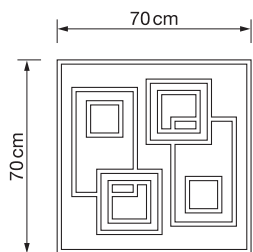

Plafón Vivian

Vivian ceiling

REF. PF-VIVIAN

Con memoria en mando y pulsador