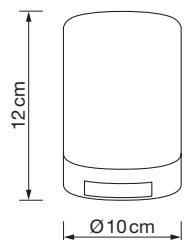

Light Speaker RGB

REF. SP-001

Se suministra sólo
con cable **USB**