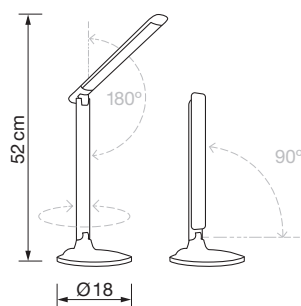

Mordaza flexo Cádiz
Sólo disponible en color NEGRO
Máxima apertura: 5 cm
Only available in black colour

Acabado Finish

Gris plata
Grey silver

Flexo Teruel

Teruel desk lamp

REF. FX-TERUEL

Info

Descripción	Flexo led 10W dimable
<i>Description</i>	<i>Dimmable 10W led desk lamp</i>
Color de luz	3000-4000-6000 K
<i>Light temp.</i>	
Voltaje	100-240 V AC
<i>Voltage</i>	DC 12V - 1000 mA
Lúmenes	550
<i>Lumens</i>	
Prot. ocular	Clase II
<i>Eye prot.</i>	<i>Class II</i>
+Info	3 intensidades de luz
	Touch dimmer
	Cargador USB
	<i>3 Levels of intensity</i>
	<i>USB charger</i>