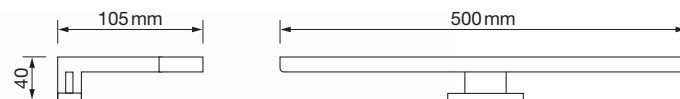

Blanco Mate

Matt White

Apliques de baño
Bathroom wall lamps

Aplique 9040/50

9040/50 Wall lamp

REF. 9040/50 TYP NM
9040/50 BASE NM

DRIVER INTERNO

9040/50 TYP NM