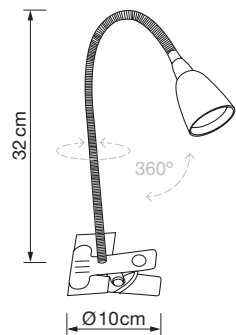

Flexo Aranda

Aranda desk lamp

REF. FX-ARANDA