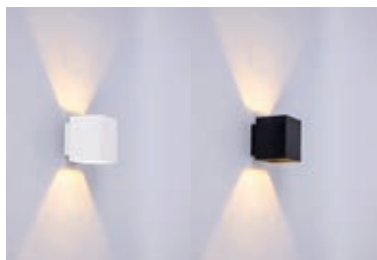

Aplicue 9272

9272 Wall lamp

REF. 9272-BM
9272-GR
9272-NM

Info

Descripción **Aplicue 1 x G9 Máx.10 W**
Description *1x G9 Wall lamp max. 10 W*

Voltaje **220-240 V AC**
Voltage

+ Info **Bombillas no incluidas**
Bulbs are not included

Acabado Finish

Blanco Mate   Gris   Negro Mate
Matt White   Grey   Matt Black