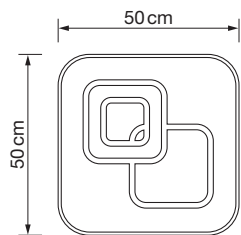

Plafón **Sunset**

Sunset ceiling

REF. **PF-SUNSET**

Con memoria en mando y pulsador