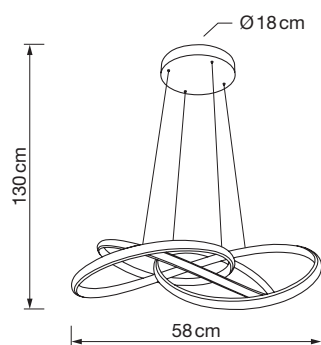

Lámpara colgante

Pendant lamp

REF. 8576-90

Con memoria en mando y pulsador

Info

Descripción Lámpara colgante led dimable 90 W
Description 90 W Dimmable led pendant lamp

Color de luz 3000-4000-6000 K
Light temp.

Lúmenes 5800
Lumens

Voltaje 220-240 V AC
Voltage DC 185 V - 230 mA

PF / RA >0,5 / >80