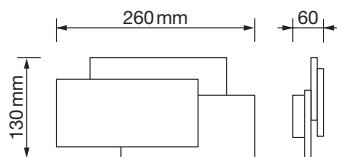

Aplique 9255

9255 Wall lamp

REF. 9255-15 BM
9255-15 GR

LUZ INDIRECTA
INDIRECT LIGHT

Info

Descripción Aplique led 15 W
Description 15 W Led wall lamp

Color de luz 4500 K
Light temp.

Voltaje 100-240 V AC
Voltage DC 39-72 V 280 mA

Lúmenes 1050
Lumens

PF / RA >0,5 / >80