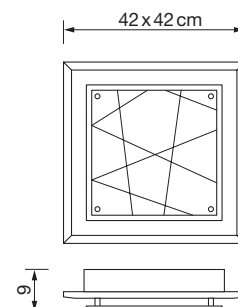

Descripción **Plafón led 20W**
 Description *20 W Led ceiling*

Color de luz **4000K**
 Light temp.

Voltaje **220-240 V AC**
 Voltage *DC 31 V 600 mA*

Lúmenes **1200**
 Lumens

Ángulo **120°**
 Angle

PF / RA **>0,5 / >80**