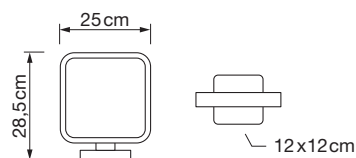

Sobremesa

Table lamp

REF. 8504-12

Info

Descripción **Sobremesa led 12 W dimable (por pulsaciones)**

Description *12 W Dimmable led table lamp*

Color de luz **4000 K**
Light temp.

Lúmenes **720**
Lumens

Voltaje **170-265 V AC**
Voltage **DC 12V - Máx. 0-1,5A**

PF / RA **>0,5 / >80**