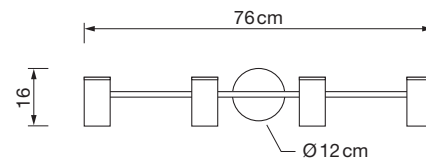

*BOMBILLA NO INCLUIDA

Acabado Finish

Blanco y Nordik	Negro y Nordik
White & Nordik	Black & Nordik

Regletas GU10

Spotlight bars

REF. 8914

Info

Descripción **Regleta GU10**
BASCULANTE
4 x Máx. 10W