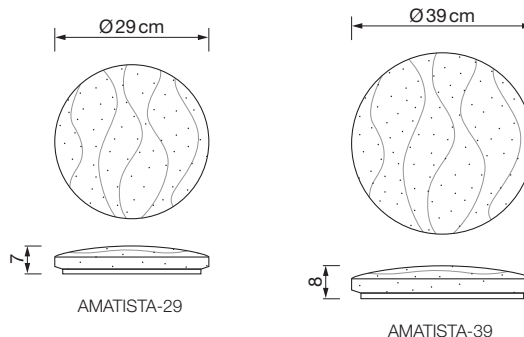

Acabado Finish

Plafón Amatista

Amatista ceiling

REF. PF-AMATISTA-29
PF-AMATISTA-39

Info

	AMATISTA-29	AMATISTA-39
Descripción <i>Description</i>	Plafón led 12W <i>12W Led ceiling</i>	Plafón led 24W <i>24W Led ceiling</i>
Color de luz <i>Light temp.</i>	4000K	4000K
Lúmenes <i>Lumens</i>	900	1800
Ángulo <i>Angle</i>	180°	180°
PF / RA	>0,5 / >80	>0,5 / >80