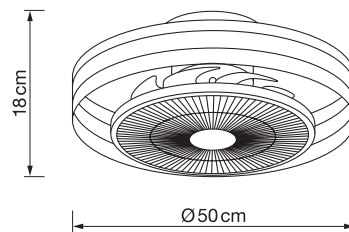

Acabado Finish

Níquel satin.	Cuero+Cerezo/nogal
	
Satin Nickel	Ant.Brass+Walnut

Mistral

Ventilador **Mistral**

Mistral ceiling fan

REF. VT-MISTRAL

Info

Descripción <i>Description</i>	Ventilador led dimable 72W <i>72 W Dimmable led ceiling fan</i>
Color de luz <i>Light temp.</i>	3000-4500-6000K
Lúmenes <i>Lumens</i>	1750
Voltaje <i>Voltage</i>	220-240V AC
Nº Velocidades <i>Speed</i>	6
Flujo de aire <i>Air flow</i>	102 m³/min
Motor	29 W DC
Peso <i>Weight</i>	4 Kg
Área a ventilar <i>Area to ventilate</i>	8-12 m²