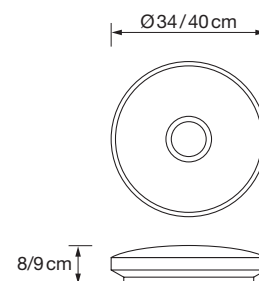

Info

	XENON-34	XENON-40
Descripción <i>Description</i>	Plafón led 18W <i>18W Led ceiling</i>	Plafón led 24W <i>24W Led ceiling</i>
Color de luz <i>Light temp.</i>	4000K	4000K
Lúmenes <i>Lumens</i>	1260	1680
Ángulo <i>Angle</i>	180°	180°
PF / RA	>0,5 / >80	>0,5 / >80