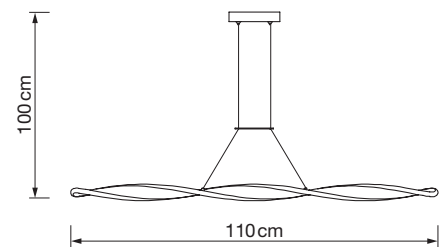

Acabado Finish

Cromo

Chrome