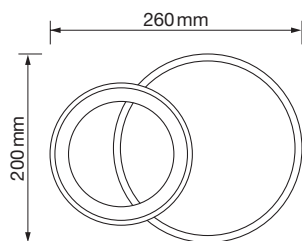

Acabado Finish

Blanco Mate

Matt White

CE RoHS

Aplique 9259

9259 Wall lamp

REF. 9259-BM

Aro adaptable a diferentes posiciones