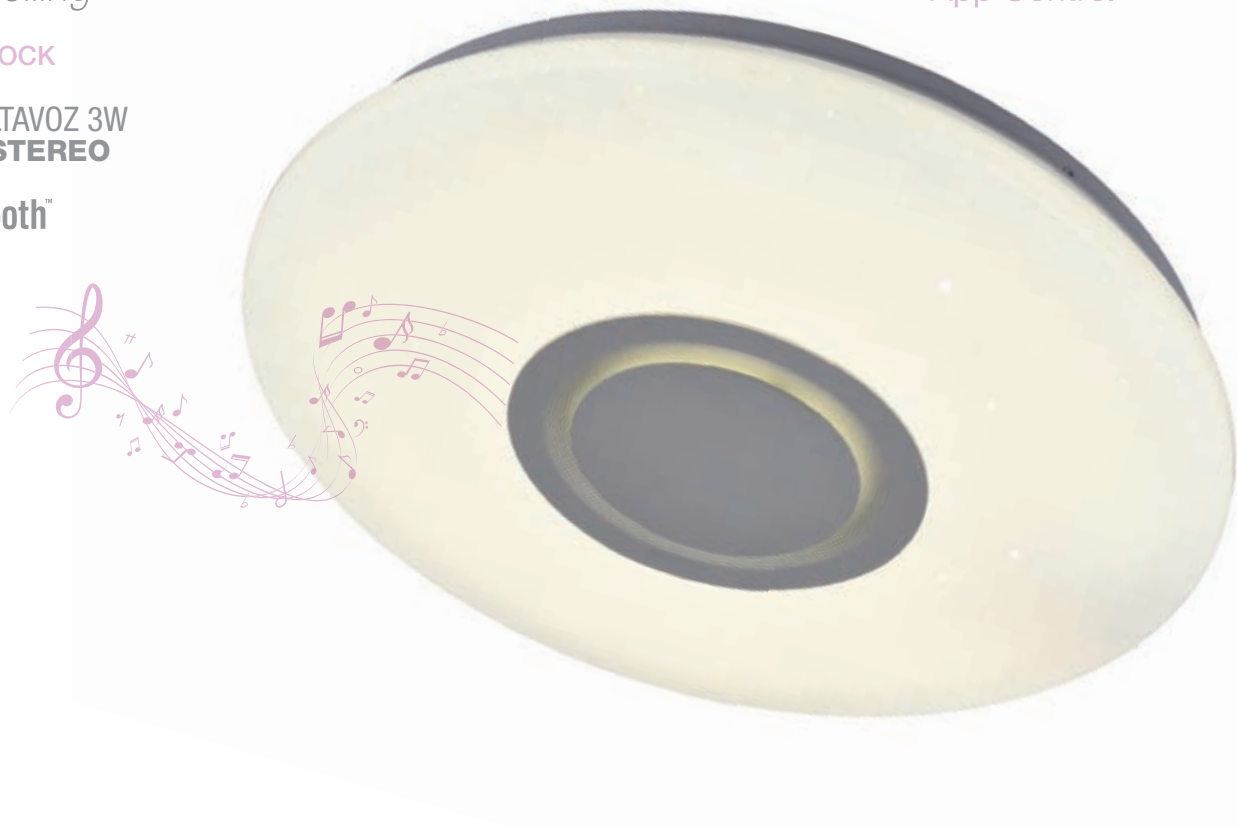

Plafón Rock

Rock ceiling

REF. PF-ROCK

ALTAVOZ 3W
STEREO

Bluetooth™

Con Música!

RGB + Blue Tooth Music
App Control

Info

	ROCK-33	ROCK-40	ROCK-50
Descripción <i>Description</i>	Plafón led dimable 36W 36W Dimmable led ceiling	Plafón led dimable 48W 48W Dimmable led ceiling	Plafón led dimable 72W 72W Dimmable led ceiling
Color de luz <i>Light temp.</i>	3000-6000K	3000-6000K	3000-6000K
Lúmenes <i>Lumens</i>	2880	3840	5760
Ángulo <i>Angle</i>	180°	180°	180°
Medidas <i>Measurements</i>	Ø33x7,5cm	Ø38x7,5cm	Ø50x7,5cm
PF / RA	>0,5 / >80	>0,5 / >80	>0,5 / >80

Acabado Finish

Con brillos

Sparkle