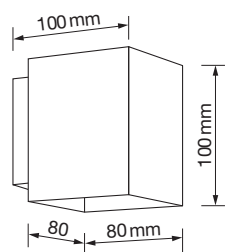

Aplicue 9272

9272 Wall lamp

REF. 9272-BM
9272-GR
9272-NM

Info

Descripción **Aplicue 1 x G9 Máx.10 W**
Description *1x G9 Wall lamp max. 10 W*

Voltaje **220-240 V AC**
Voltage

+ Info **Bombillas no incluidas**
Bulbs are not included

Acabado Finish

Blanco Mate   Gris   Negro Mate
Matt White   Grey   Matt Black