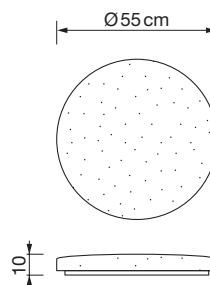

Info

	NEW CUARZO	NEW CUARZO DIM.
Descripción <i>Description</i>	Plafón led 60W <i>60 W Led ceiling</i>	Plafón led dimable 60W <i>60 W Dimmable led ceiling</i>
Color de luz <i>Light temp.</i>	4000 K	3000-6000 K
Lúmenes <i>Lumens</i>	4300	4300
Ángulo <i>Angle</i>	180°	180°
PF / RA	>0,9 / >80	>0,9 / >80