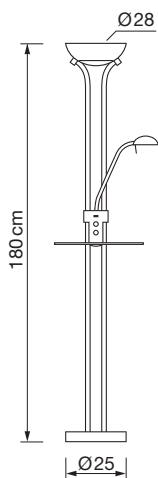

Pie de salón Cersei

Cersei floor lamp

REF. PS-CERSEI

Info

Descripción	Pie de salón led 30/5W dimable
Description	Dimmable 30/5W led floor lamp
Color de luz	4000 K
Light temp.	
Ángulo	120°
Angle	
Voltaje	200-240 V AC
Voltage	DC 36V - 1200 mA
Prot. ocular	Clase II
Eye prot.	Class II
Lúmenes	2700 / 450
Lumens	
PF / RA	>0,9 / >80