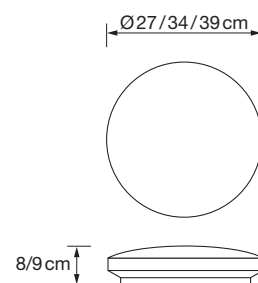

Acabado Finish

Blanco

White