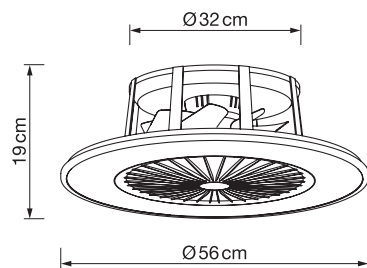

Ventilador Terral

Terral ceiling fan

REF. VT-TERRAL

Info

Descripción <i>Description</i>	Ventilador led dimable 32 W <i>32 W Dimmable led ceiling fan</i>
Color de luz <i>Light temp.</i>	3000-4500-6000 K
Lúmenes <i>Lumens</i>	2200
Voltaje <i>Voltage</i>	200-240V AC
Nº Velocidades <i>Speed</i>	3
Flujo de aire <i>Air flow</i>	100 m³/min
Motor	36 W
Peso <i>Weight</i>	3 Kg
Área a ventilar <i>Area to ventilate</i>	12-14 m²