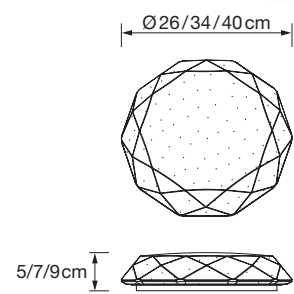

	ZINC-26	ZINC-34	ZINC-40
Descripción <i>Description</i>	Plafón led 13 W <i>13 W Led ceiling</i>	Plafón led 20 W <i>20 W Led ceiling</i>	Plafón led 24 W <i>24 W Led ceiling</i>
Color de luz <i>Light temp.</i>	4000 K	4000 K	4000 K
Voltaje <i>Voltage</i>	220-240V AC DC 108V 120mA	220-240V AC DC 158V 120mA	220-240V AC DC 110V 210mA
Lúmenes <i>Lumens</i>	910	1400	1680
Ángulo <i>Angle</i>	120°	120°	120°
PF / RA	>0,5 / >80	>0,5 / >80	>0,5 / >80