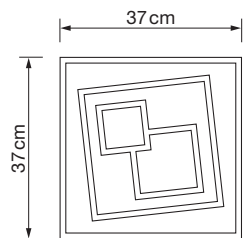

Plafón Fashion-S

S-Fashion ceiling

REF. PF-FASHION-S

Con memoria en mando y pulsador