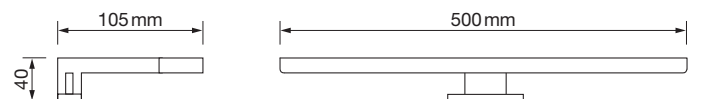

Acabado Finish

Cromo

Chrome

CE RoHS