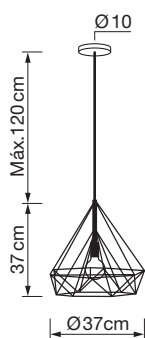

Lámpara Colgante

Pendant Lamp

REF. 8823

Info

Descripción Lámpara colgante
1 x E27 Máx.20W

Description Pendant lamp
1 x E27 Máx.20W

*BOMBILLA NO INCLUIDA

Acabado Finish

Cuero Negro

Ant. Brass Black

E27

CE RoHS