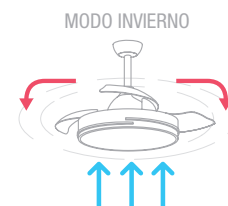

Acabado Finish

Blanco Mate	Negro Mate
<i>Matt White</i>	<i>Matt Black</i>

Ventilador MiniBora

MiniBora ceiling fan

REF. VT-MINIBORA

Info

Descripción <i>Description</i>	Ventilador led 24 W <i>24 W Led ceiling fan</i>
Color de luz <i>Light temp.</i>	3000-4500-6000 K
Lúmenes <i>Lumens</i>	1500
Voltaje <i>Voltage</i>	200-240V AC
Nº Velocidades <i>Speed</i>	6
Flujo de aire <i>Air flow</i>	130 m³/min
Motor	36 W DC
Peso <i>Weight</i>	6 Kg
Área a ventilar <i>Area to ventilate</i>	15-17 m²