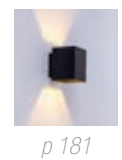

Combinaciones

Combinations