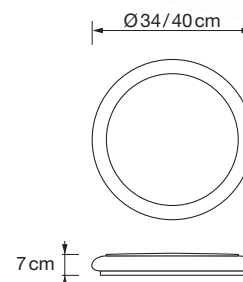

Acabado *Finish*

Blanco

White