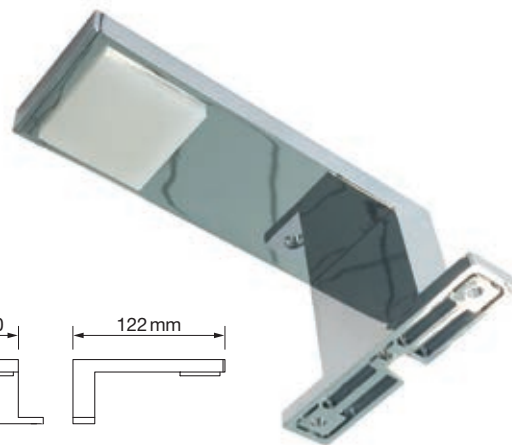

9035 TYP

Acabado Finish

Cromo

Chrome

Aplique 9039/50

9039/50 wall lamp

REF. 9039/50 TYP
9039/50 BASE

DRIVER INTERNO