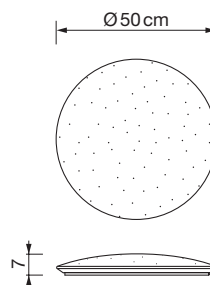

Plafón Cuarzo BASIC

Cuarzo BASIC ceiling

REF. PF-CUARZO B
PF-CUARZO B DIM

Info

	CUARZO BASIC	CUARZO BASIC DIM.
Descripción <i>Description</i>	Plafón led 50W <i>50 W Led ceiling</i>	Plafón led dimable 72 W <i>72 W Dimmable led ceiling</i>
Color de luz <i>Light temp.</i>	4000 K	3000-6000 K
Voltaje <i>Voltage</i>	220-240 V AC DC 185V 260 mA	220-240 V AC DC 185V 260 mA
Lúmenes <i>Lumens</i>	3900	5400
Ángulo <i>Angle</i>	180°	180°
PF / RA	>0,5 / >80	>0,5 / >80

Acabado *Finish*

Con brillos
* * * * *
Sparkle

CE RoHS