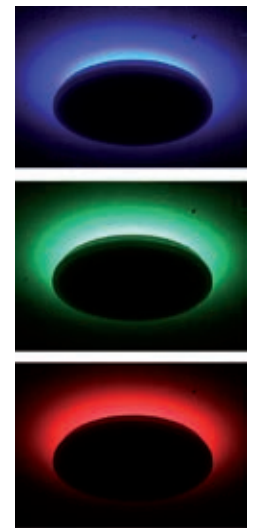

ALTAVOZ 10W
STEREO

Info

	TALCO-40-MUSIC	TALCO-50-MUSIC
Descripción <i>Description</i>	Plafón led dimable 36W 36W Dimmable led ceiling	Plafón led dimable 48W 48W Dimmable led ceiling
Color de luz <i>Light temp.</i>	3000-6000K	3000-6000K
Lúmenes <i>Lumens</i>	2700	3600
Ángulo <i>Angle</i>	180°	180°
Medidas <i>Measurements</i>	Ø 40 x 8,5 cm	Ø 50 x 8,8 cm
PF / RA	>0,6 / >80	>0,6 / >80