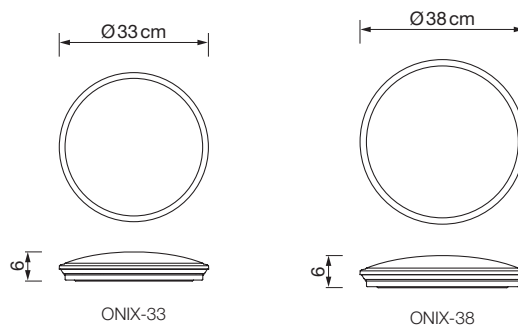

	ÓNIX-33	ÓNIX-38
Descripción <i>Description</i>	Plafón led 24 W <i>24 W Led ceiling</i>	Plafón led 32 W <i>32 W Led ceiling</i>
Color de luz <i>Light temp.</i>	4000 K	4000 K
Lúmenes <i>Lumens</i>	2000	2700
Ángulo <i>Angle</i>	180°	180°
PF / RA	>0,9 / >80	>0,9 / >80