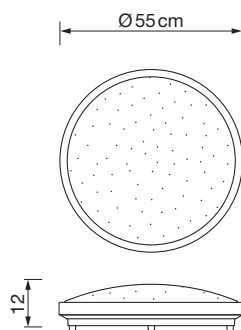

REF. PF-ESMERALDA-55 DIM

Info

Descripción **Plafón led dimable 60 W**
 Description *60 W Dimmable led ceiling*

Color de luz **3000-6000 K**
 Light temp.

Lúmenes **4320**
 Lumens

Ángulo **180°**
 Angle

PF / RA **>0,5 / >80**