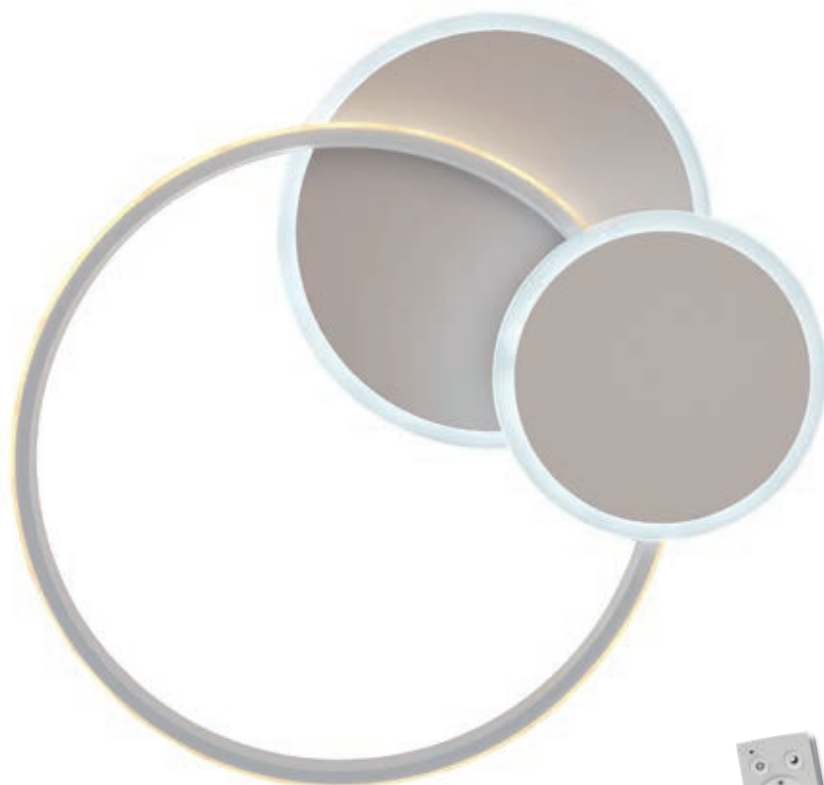

Con memoria en mando y pulsador

Info

Descripción **Plafón led dimable 70 W**
Description *70 W Dimmable led ceiling*

Color de luz **3000-4000-6000 K**
Light temp.

Voltaje **220-240 V AC**
Voltage *DC 138V 210 mA*