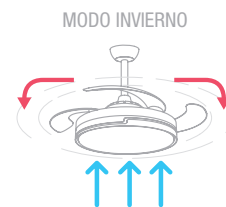

Acabado Finish

Blanco Mate	Negro Mate
	
<i>Matt White</i>	<i>Matt Black</i>

Ventilador Destroy

Destroy ceiling fan

REF. VT-DESTROY

Info

Descripción <i>Description</i>	Ventilador led 72W. 3 Palas. <i>72W Led ceiling fan. 3 Blades.</i>
Color de luz <i>Light temp.</i>	3000-4500-6000K
Lúmenes <i>Lumens</i>	6200
Voltaje <i>Voltage</i>	220-240V AC
Nº Velocidades <i>Speed</i>	6
Flujo de aire <i>Air flow</i>	180m³/min
Motor	32 W DC
Peso <i>Weight</i>	6,5Kg
Área a ventilar <i>Area to ventilate</i>	20-22 m²