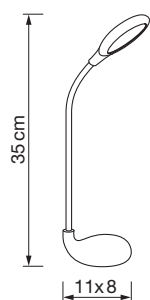

Flexo Vic

Vic desk lamp

REF. FX-VIC