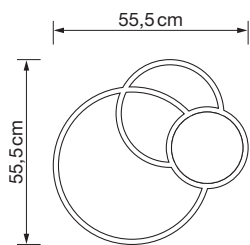

Plafón Ágata

Ágata ceiling

REF. PF-ÁGATA

Con memoria en mando y pulsador

Info

Descripción **Plafón led dimable 70 W**
Description *70 W Dimmable led ceiling*

Color de luz **3000-4000-6000 K**
Light temp.

Voltaje **220-240 V AC**
Voltage *DC 138V 210 mA*

Lúmenes **5600**
Lumens

PF / RA **>0,5 / >80**

Acabado Finish

Blanco Mate

Matt White

CE RoHS