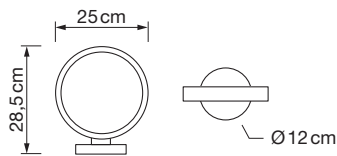

Sobremesa

Table lamp

REF. 8503-12