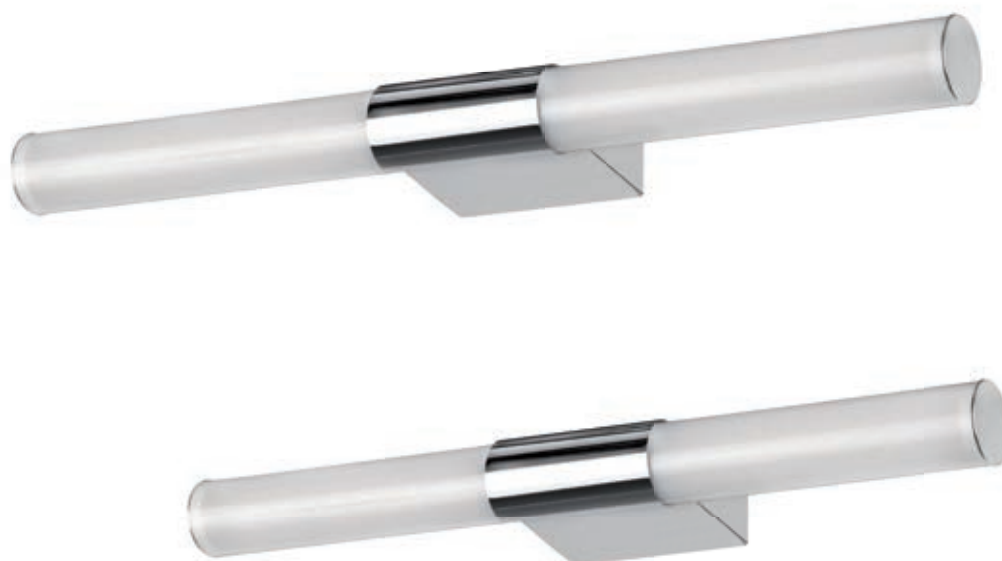

Apliques 9082

9082 wall lamps

REF. 9082-45 CR
9082-60 CR