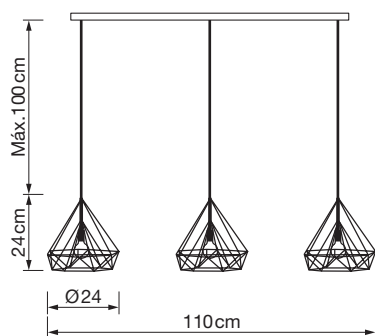

Lámpara Colgante

Pendant Lamp

REF. 8824-3

Info

Descripción Lámpara colgante
3 x E27 Máx. 20W

Description Pendant lamp
3 x E27 Máx. 20W

*BOMBILLA NO INCLUIDA