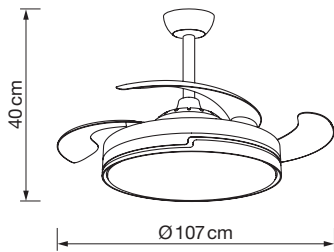

LED
15000 h
On/off 100,000 veces
120°
NO DIMABLE
SILENCIOSO
6,5 kg/m² 20-22

CE RoHS