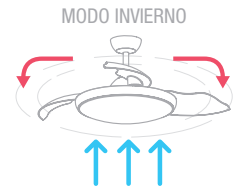

Acabado Finish

Blanco Mate <i>Matt White</i>	Níquel satin. <i>Satin Nickel</i>	Cuero <i>Antique brass</i>

Ventilador MiniSiroco

MiniSiroco ceiling fan

REF. VT-MINISIROCO

Info

Descripción <i>Description</i>	Ventilador led 24 W <i>24 W Led ceiling fan</i>
Color de luz <i>Light temp.</i>	3000-4500-6000 K
Lúmenes <i>Lumens</i>	1500
Voltaje <i>Voltage</i>	200-240V AC
Nº Velocidades <i>Speed</i>	6
Flujo de aire <i>Air flow</i>	130 m³/min
Motor	36 W DC
Peso <i>Weight</i>	6 Kg
Área a ventilar <i>Area to ventilate</i>	15-17 m²