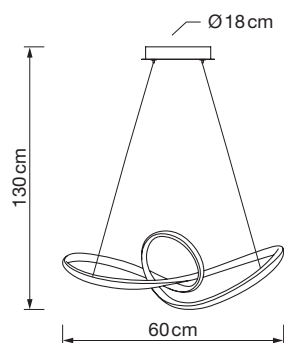

Lámpara colgante

Pendant lamp

REF. 8574-56

Con memoria en mando y pulsador