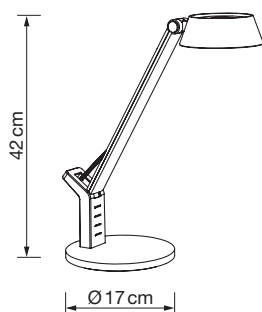

Flexo Soria

Soria desk lamp

REF. FX-SORIA