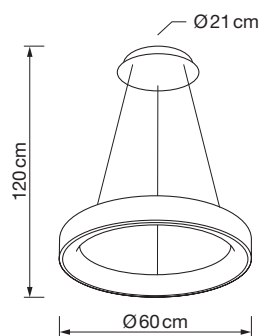

Lámpara Sílice

Sílice pendant lamp

REF. C-SÍLICE-60

Con memoria en mando y pulsador