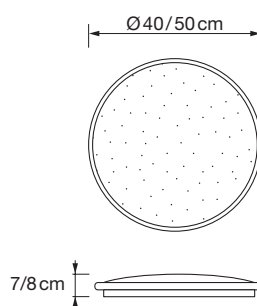

Info

	TRENDY-40	TRENDY-50 DIM.
Descripción <i>Description</i>	Plafón led 36W <i>36W Led ceiling</i>	Plafón led dimable 70W <i>70W Dimmable led ceiling</i>
Color de luz <i>Light temp.</i>	4000K	3000-4000-6500K
Voltaje <i>Voltage</i>	220-240V AC DC 145V 235mA	220-240V AC DC 175V 260mA
Lúmenes <i>Lumens</i>	2880	5600
Ángulo <i>Angle</i>	120°	120°
PF / RA	>0,5 / >80	>0,5 / >80