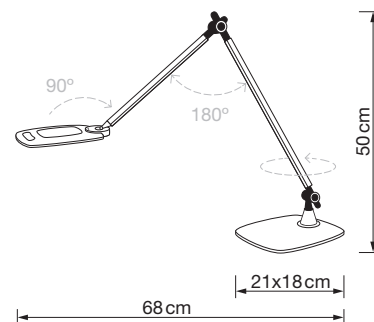

Acabado Finish

Gris plata
Grey silver