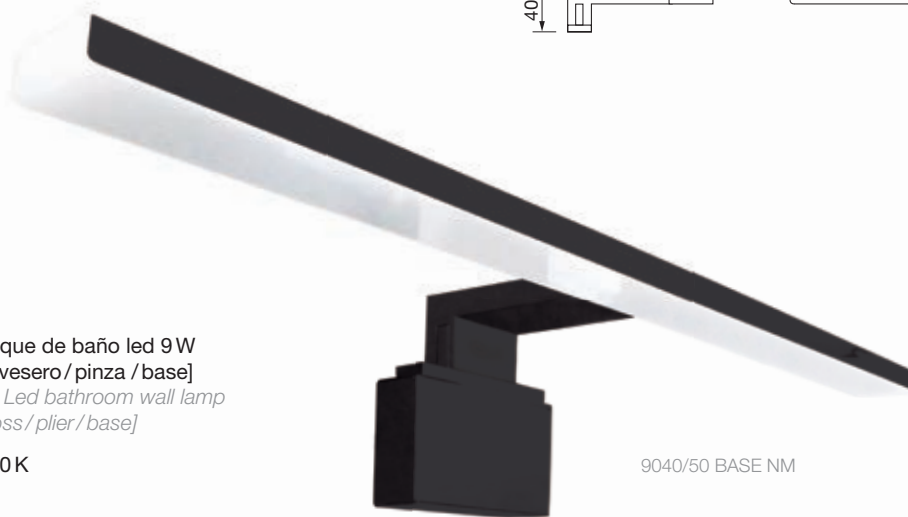

9040/50 BASE NM