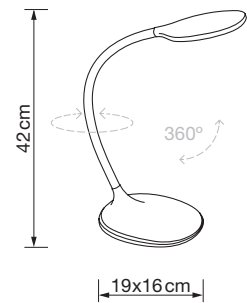

CE RoHS

III

6

Flexo Elche

Elche desk lamp

REF. FX-ELCHE

Info

Descripción <i>Description</i>	Flexo led 8 W dimable <i>Dimmable 8 W led desk lamp</i>
Color de luz <i>Light temp.</i>	4000K
Voltaje <i>Voltage</i>	100-240 V AC DC 19 V - 380 mA
Lúmenes <i>Lumens</i>	680
Prot. ocular <i>Eye prot.</i>	Clase II <i>Class II</i>
+Info	3 intensidades de luz <i>3 levels of intensity</i>