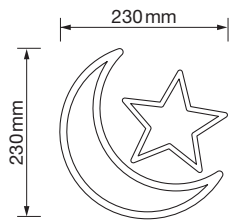

Aplique 9269

9269 Wall lamp

REF. 9269-BM

Info

Descripción	Aplique led 14 W
Description	14 W Led wall lamp
Color de luz	4000 K
Light temp.	
Voltaje	220-240 V AC
Voltage	DC 45V 230 mA
Lúmenes	1120
Lumens	
PF / RA	>0,5 / >80