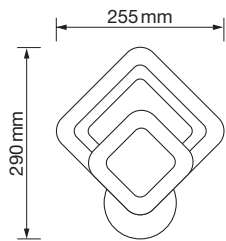

Acabado Finish

Blanco Mate

Matt White

9259

Aplique 9265

9265 Wall lamp

REF. 9265-BM

Info