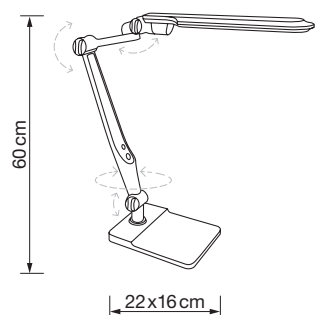

Acabado Finish

- Gris plata
 - Negro grafito
- Silver grey Graphite black

Flexo Huesca

Huesca desk lamp

REF. FX-HUESCA

Info

- Descripción** Flexo led 10W dimable
Description Dimmable 10W led desk lamp
- Color de luz** 3000-4500-6500 K
Light temp.
- Voltaje** 220-240 V AC
Voltage DC 12V - 550 mA
- Lúmenes** 600
Lumens
- Prot. ocular** Clase II
Eye prot. Class II
- +Info** 3 intensidades de luz
 Touch dimmer
Mordaza no incluida
 3 levels of luminous intensity
 Plier not included