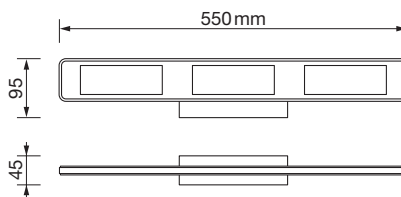

Acabado Finish

Blanco mate

Matt white

Apliques 9302

9302 wall lamps

REF. 9302-8
9302-12

CON
RÓTULA

Info