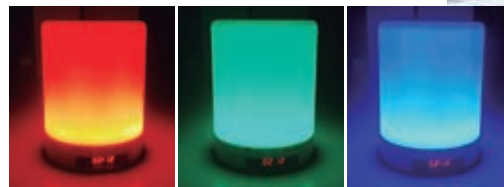

Info

Descripción **Altavoz led 5W dimable**
Description *Dimmable 5W led light speaker*

Color de luz **4000K**
Light temp.

Batería **1800mAh**
Battery

Voltaje **220-240V AC**
Voltage **DC 5V - 1000mA**