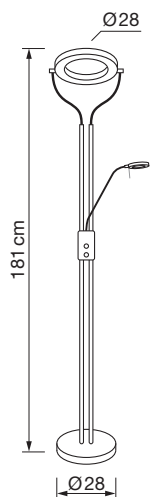

Pie de salón Smeagol

Smeagol floor lamp

REF. PS-SMEAGOL

Info

Descripción **Pie de salón led 30/5W dimable**
Description *Dimmable 30/5W led floor lamp*

Color de luz **4000K**
Light temp.

Ángulo **120°**
Angle

Voltaje **230V AC**
Voltage *DC 36V - 1000mA*

Prot. ocular **Clase II**
Eye prot. *Class II*

Lúmenes **2700 / 450**
Lumens

PF / RA **>0,9 / >80**