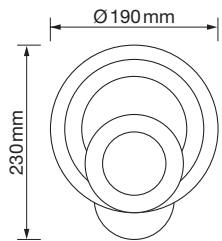

Blanco Mate

Matt White

Aplique 9266

9266 Wall lamp

REF. 9266-BM

Info

Descripción **Aplique led 20 W**
Description *20 W Led wall lamp*

Color de luz **4000 K**
Light temp.