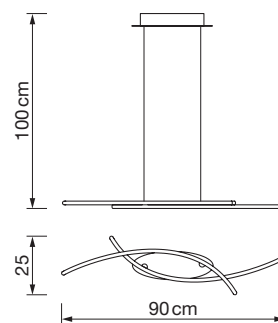

Acabado Finish

Cromo

Chrome

CE RoHS