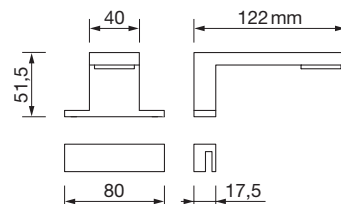

Apliques 9040

9040 wall lamps

REF. 9040/30 BASE
9040/50 BASE
9040/60 BASE
9035 TYP

DRIVER INTERNO

Info

	9040 BASE	9035 TYP
Descripción <i>Description</i>	Apliques de baño led 5/9/12 W [Base] <i>Led bathroom wall lamps 5/9/12 W [Base]</i>	Aplique baño led 5 W travesero y pinza <i>5 W Led bathroom wall lamps cross and plier</i>
Color de luz <i>Light temp.</i>	4000 K	4000 K
Voltaje <i>Voltage</i>	220-240 V AC	220-240V AC
Lúmenes <i>Lumens</i>	350/630/840	300
PF / RA	>0,5 / >80	>80

Acabado Finish

Cromo

Chrome