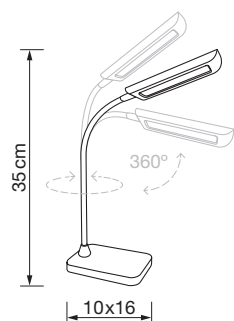

Flexo New Cuenca

New Cuenca desk lamp

REF. FX-NEW CUENCA

Info

Descripción Flexo led 7W dimable
Description Dimmable 7W led desk lamp

Color de luz 3000-4000-6000 K
Light temp.

Voltaje 100-240 V AC
Voltage DC 5V - 1500 mA

Lúmenes 500
Lumens

Prot. ocular Clase II
Eye prot. Class II

+Info Intensidad de luz regulable. Acabado mate
Luminous intensity adjustable and matt finished

Acabado Finish