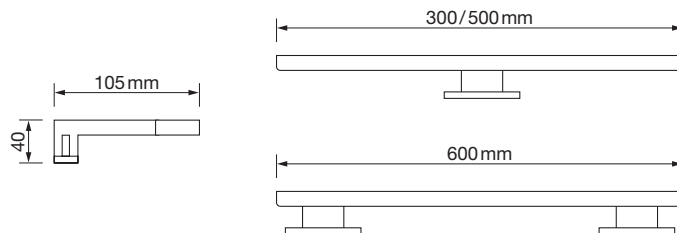

Apliques 9040

9040 wall lamps

REF. 9040/30 TYP
9040/50 TYP
9040/60 TYP

DRIVER INTERNO

Info

Descripción Apliques de baño led 5/9/12 W
[Travesero y pinza]

Description Led bathroom wall lamps 5/9/12 W
[Cross and plier]

Color de luz 4000 K
Light temp.

Voltaje 220-240 V AC
Voltage

Lúmenes 350/630/840
Lumens

PF / RA >0,5 / >80

Acabado Finish

Cromo

Chrome

CE RoHS