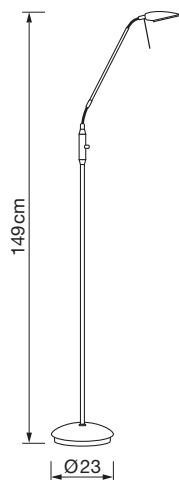

REF. PS-TYRION

Info

Descripción **Pie lector led 5W dimable**
 Description **Dimmable 5W led reading lamp**

Color de luz **4000 K**
 Light temp.

Ángulo **120°**
 Angle

Voltaje **100-240 V AC**
 Voltage **DC 24 V - 350 mA**