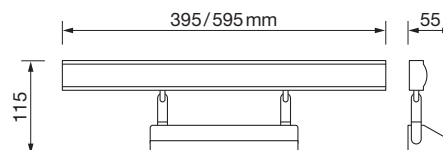

Acabado Finish

Cromo

Chrome

CE RoHS