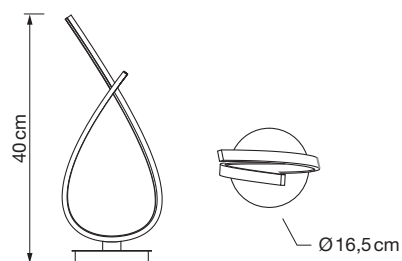

Sobremesa

Table lamp

REF. 8505-12 DIMABLE
POR PULSACIONES

8506-12 NO DIMABLE

Info

Descripción **Sobremesa led 12 W**
Description *12 W Led table lamp*

Color de luz **4000 K**
Light temp.

Lúmenes **720**
Lumens

Voltaje **170-265 V AC**
Voltage **DC 12V - Máx. 0-1,5A**

PF / RA **>0,5 / >80**

Acabado Finish