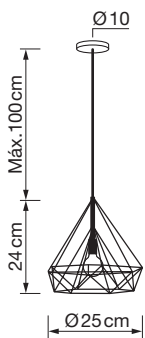

Lámpara Colgante

Pendant Lamp

REF. 8822

Info

Descripción Lámpara colgante
1 x E27 Máx.20W

Description Pendant lamp
1 x E27 Máx.20W

*BOMBILLA NO INCLUIDA

Acabado Finish

Cuero

Negro

Ant. Brass

Black

E27

CE RoHS