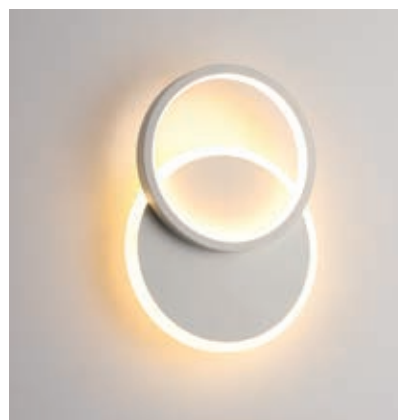

REF. 9260-BM

Info

Descripción Aplique led 24 W
Description 24 W Led wall lamp

Color de luz 4000 K
Light temp.

Voltaje 100-240 V AC
Voltage DC 72 V 250 mA

Lúmenes 1920
Lumens

PF / RA >0,5 / >80

Acabado Finish