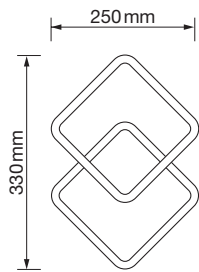

Aplique 9261

9261 Wall lamp

REF. 9261-BM

Info

Descripción	Aplique led 24 W
Description	24 W Led wall lamp
Color de luz	4000 K
Light temp.	
Voltaje	100-240 V AC
Voltage	DC 72V 250 mA
Lúmenes	1920
Lumens	
PF / RA	>0,5 / >80