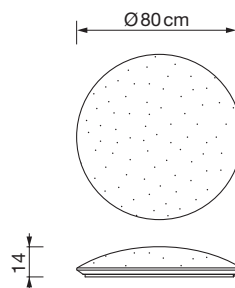

Plafón Cuarzo-80

Cuarzo-80 ceiling

REF. PF-CUARZO-80 (DIMABLE)

Info

Descripción **Plafón led dimable 80 W**
Description *80 W Dimmable led ceiling*

Color de luz **3000-6000 K**
Light temp.

Lúmenes **6400**
Lumens

Ángulo **180°**
Angle

PF / RA **>0,5 / >80**

Acabado Finish

Con brillos

Sparkle

CE RoHS