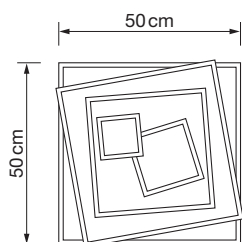

Plafón Fashion

Fashion ceiling

REF. PF-FASHION

Con memoria en mando y pulsador

Info

Descripción **Plafón led dimable 100 W**
Description *100W Dimmable led ceiling*

Color de luz **3000-4000-6000 K**
Light temp.

Voltaje **220-240V AC**
Voltage *DC 280-320V 230x2mA*

Lúmenes **7500**
Lumens

PF / RA **>0,5 / >80**