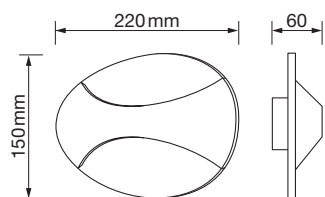

Aplique 9258

9258 Wall lamp

REF. 9258-BM
9258-CR