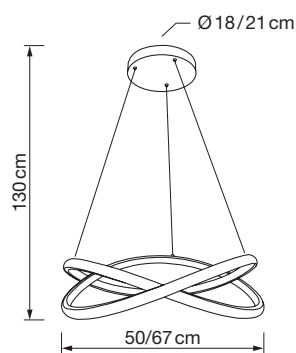

Lámpara colgante

Pendant lamp

REF. 8570-72
8570-92

Con memoria en mando y pulsador

8570-72

Descripción <i>Description</i>	Lámpara colgante led dimable 72 W <i>72 W Dimmable led pendant lamp</i>
Color de luz <i>Light temp.</i>	3000-4000-6000 K
Lúmenes <i>Lumens</i>	5950
Voltaje <i>Voltage</i>	220-240 V AC DC 155 V - 230 mA
PF / RA	>0,5 / >80

8570-92

Descripción <i>Description</i>	Lámpara colgante led dimable 92 W <i>92 W Dimmable led pendant lamp</i>
Color de luz <i>Light temp.</i>	3000-4000-6000 K
Lúmenes <i>Lumens</i>	7300
Voltaje <i>Voltage</i>	220-240 V AC DC 110 V - 210 mA
PF / RA	>0,5 / >80