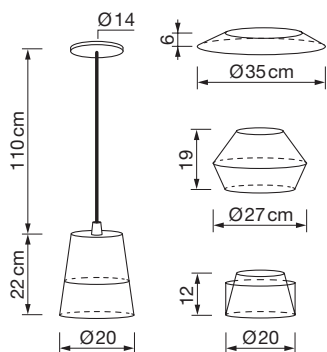

Serie Versátil

Versatil series

REF. 8827

FORMA ADAPTABLE
TALLA MEDIANA