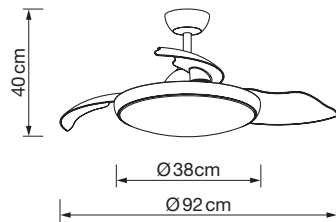

Acabado Finish

Blanco Mate <i>Matt White</i>	Níquel satin. <i>Satin Nickel</i>	Cuero <i>Antique brass</i>

Ventilador MiniSiroco

MiniSiroco ceiling fan

REF. VT-MINISIROCO

Info

Descripción <i>Description</i>	Ventilador led 24 W <i>24 W Led ceiling fan</i>
Color de luz <i>Light temp.</i>	3000-4500-6000 K
Lúmenes <i>Lumens</i>	1500
Voltaje <i>Voltage</i>	200-240V AC
Nº Velocidades <i>Speed</i>	6
Flujo de aire <i>Air flow</i>	130 m³/min
Motor	36 W DC
Peso <i>Weight</i>	6 Kg
Área a ventilar <i>Area to ventilate</i>	15-17 m²