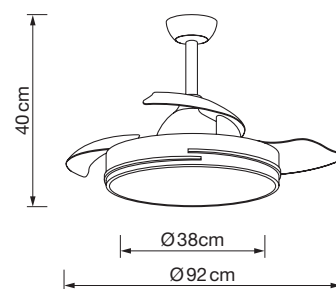

Acabado Finish

Blanco Mate	Negro Mate
<i>Matt White</i>	<i>Matt Black</i>

Ventilador MiniBora

MiniBora ceiling fan

REF. VT-MINIBORA

Info

Descripción <i>Description</i>	Ventilador led 24 W <i>24 W Led ceiling fan</i>
Color de luz <i>Light temp.</i>	3000-4500-6000 K
Lúmenes <i>Lumens</i>	1500
Voltaje <i>Voltage</i>	200-240V AC
Nº Velocidades <i>Speed</i>	6
Flujo de aire <i>Air flow</i>	130 m³/min
Motor	36 W DC
Peso <i>Weight</i>	6 Kg
Área a ventilar <i>Area to ventilate</i>	15-17 m²