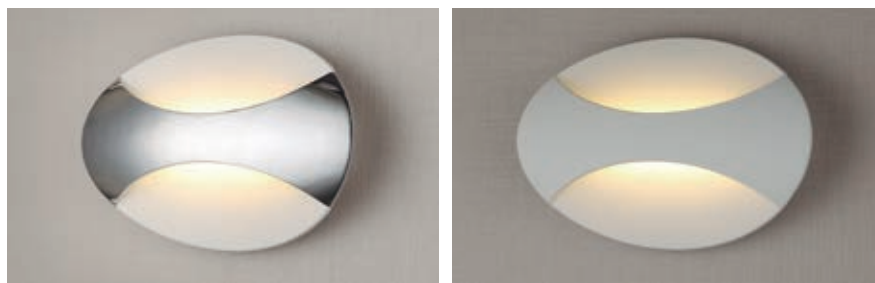

Info

Descripción	Aplique led 9W
Description	9W Led wall lamp
Color de luz	4000K
Light temp.	
Voltaje	220-240V AC
Voltage	DC 13-27V 300mA
Lúmenes	540
Lumens	
PF / RA	>0,5 / >80