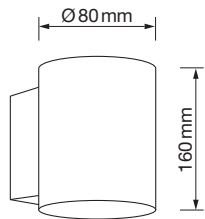

Blanco Mate Gris Negro Mate
  
Matt White Grey Matt Black

Combinaciones

Combinations

APLIQUES INDOOR

Aplique 9271

9271 Wall lamp

REF. 9271-BM
9271-GR
9271-NM

Info