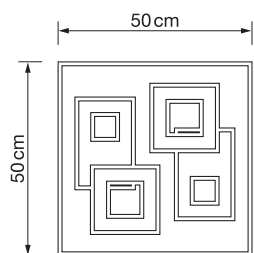

Plafón Dambur

Dambur ceiling

REF. PF-DAMBUR

Con memoria en mando y pulsador

Info

Descripción **Plafón led dimable 120 W**
Description *120 W Dimmable led ceiling*

Color de luz **3000-4000-6000 K**
Light temp.

Voltaje **220-240 V AC**
Voltage **DC 145V 210 mA**

Lúmenes **8500**
Lumens

PF / RA **>0,5 / >80**