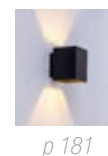

Lúmenes 11400
Lumens

PF / RA >0,5 / >80

Acabado Finish

Blanco Mate	Blanco M./Negro M.	Blanco y gris	Blanco y Nordik
Matt White	M.White/M.Black	White & Grey	White & Nordik

Combinaciones

Combinations

PLAFONES