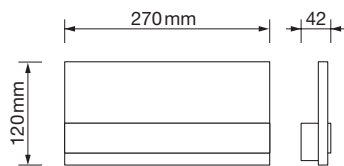

Aplique 9256

9256 Wall lamp

REF. 9256-10

Info

Descripción **Aplique led 10W**
Description *10 W Led wall lamp*

Color de luz **4500K**
Light temp.

Voltaje **100-240V AC**
Voltage *DC 24-48V 280mA*

Lúmenes **700**
Lumens

PF / RA **>0,5 / >80**