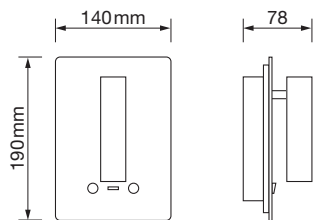

Aplique 9264

9264 Wall lamp

REF. 9264-BM