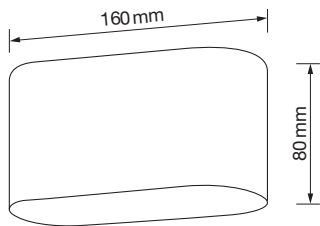

Aplique 9270

9270 Wall lamp

REF. 9270-BM
9270-GR
9270-NM

Info

Descripción **Aplique 1 x G9 Máx.4 W**
Description *1x G9 Wall lamp max.4 W*

Voltaje **220-240 V AC**
Voltage

+ Info **Bombillas no incluidas**
Bulbs are not included

Acabado Finish

Blanco Mate   Gris   Negro Mate

Matt White   Grey   Matt Black