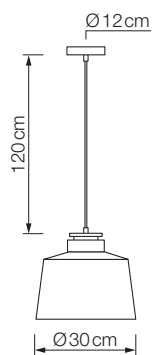

Lámpara Colgante

Pendant Lamp

REF. 8802