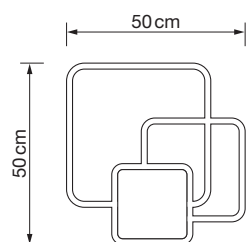

Plafón Albo

Albo ceiling

REF. PF-ALBO

Con memoria en mando y pulsador

Info

Descripción **Plafón led dimable 80 W**
Description *80 W Dimmable led ceiling*

Color de luz **3000-4000-6000 K**
Light temp.

Voltaje **220-240V AC**
Voltage *DC 170V 210 mA*

Lúmenes **8500**
Lumens

PF / RA **>0,5 / >80**

Acabado Finish

Blanco Mate

Matt White