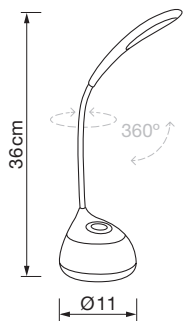

Flexo Medina

Medina desk lamp

REF. FX-MEDINA