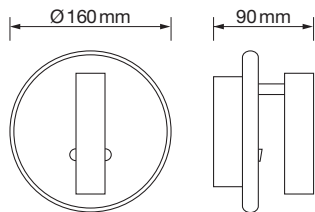

Acabado Finish

Blanco Mate

Matt White

Aplique 9263

9263 Wall lamp

REF. 9263-BM

Info

Descripción	Aplique led 10W (7+3)
Description	10 W (7+3) Led wall lamp
Color de luz	4000 K
Light temp.	
Voltaje	100-240 V AC
Voltage	DC 30V 280 mA
Lúmenes	800
Lumens	
PF / RA	>0,5 / >80
+ Info	USB 5V 2400 mA