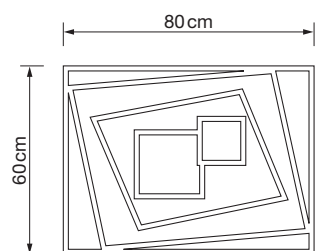

Plafón Fashion-XL

XL-Fashion ceiling

REF. PF-FASHION-XL

Con memoria en mando y pulsador

Info

Descripción **Plafón led dimable 160 W**
Description *160W Dimmable led ceiling*

Color de luz **3000-4000-6000 K**
Light temp.

Voltaje **220-240V AC**
Voltage *DC 120-180V 200mA*

Lúmenes **12800**
Lumens

PF / RA **>0,5 / >80**