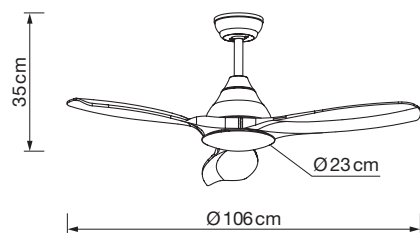

Acabado Finish

Blanco y Nordik

 White & Nordik

CE RoHS

Ventilador MiniLevante

MiniLevante ceiling fan

REF. VT-MINILEVANTE

Info