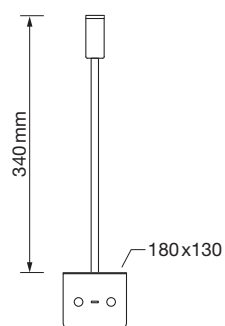

Aplique 9252

9252 Wall lamp

REF. 9252-BM
9252-NS