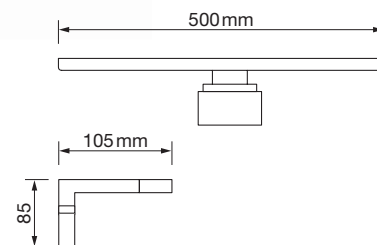

Info

Descripción Aplique de baño led 9 W
[Travesero / pinza / base]

Description 9 W Led bathroom wall lamp
[Cross / plier / base]

Color de luz 4000 K
Light temp.

Voltaje 220-240 V AC
Voltage

Lúmenes 630
Lumens

PF / RA >0,5 / >80

Acabado Finish

Negro mate

Matt black