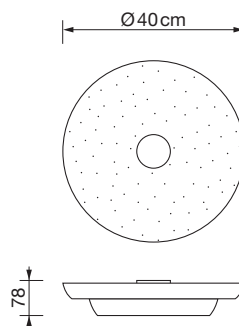

Plafón Party

Party ceiling

REF. PF-PARTY

Con Música!

RGB + Blue Tooth Music
App Control

ALTAVOZ 10W
STEREO

Info

Descripción	Plafón led dimable 36 W
Description	36 W Dimmable led ceiling
Color de luz	3000-6000 K
Light temp.	
Voltaje	220-240 V AC
Voltage	DC 185V 460 mA
Lúmenes	2500
Lumens	
PF / RA	>0,9 / >80
+Info	Luz RGB varía con la música Bluetooth

Acabado Finish

Con brillos
Sparkle