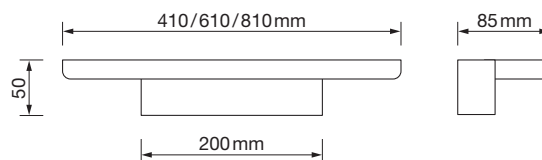

Lúmenes **1050/1560/2340**
Lumens

PF / RA **>0,5 / >80**

Acabado Finish

Blanco **Cromo Mate**
White **Matt Chrome**

Aplique 9306

9306 wall lamp

REF. 9306-24

CON
RÓTULA