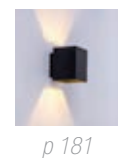

Acabado Finish

Negro Mate	Gris	Blanco Mate
<i>Matt Black</i>	<i>Grey</i>	<i>Matt White</i>