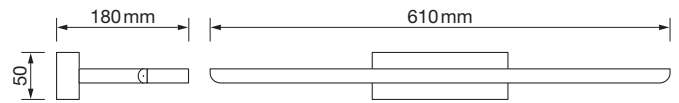

Lúmenes **1050/1560/2340**
Lumens

PF / RA **>0,5 / >80**

Acabado Finish

Blanco **Cromo Mate**
White **Matt Chrome**

Aplique 9306

9306 wall lamp

REF. 9306-24

CON
RÓTULA