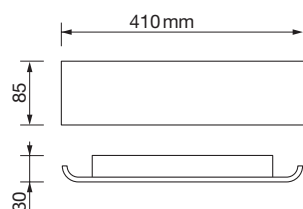

Aplique 9254

9254 Wall lamp

REF. 9254-20 BM
9254-20 GR

LUZ INDIRECTA
INDIRECT LIGHT

Info

Descripción **Aplique led 20W**
Description **20 W Led wall lamp**

Color de luz **4500 K**
Light temp.

Voltaje **100-240 V AC**
Voltage **DC 57-96V 280 mA**

Lúmenes **1400**
Lumens

PF / RA **>0,5 / >80**