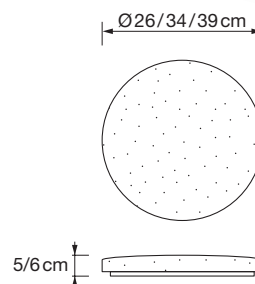

Info

	SHINE-26	SHINE-34	SHINE-39
Descripción <i>Description</i>	Plafón led 13 W <i>13 W Led ceiling</i>	Plafón led 20 W <i>20 W Led ceiling</i>	Plafón led 24 W <i>24 W Led ceiling</i>
Color de luz <i>Light temp.</i>	4000 K	4000 K	4000 K
Voltaje <i>Voltage</i>	220-240V AC DC 108V 120mA	220-240V AC DC 158V 120mA	220-240V AC DC 110V 210mA
Lúmenes <i>Lumens</i>	910	1400	1680
Ángulo <i>Angle</i>	120°	120°	120°
PF / RA	>0,5 / >80	>0,5 / >80	>0,5 / >80