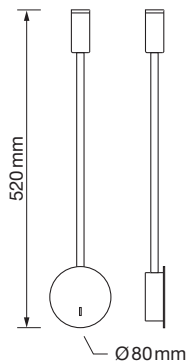

Aplique 9251

9251 Wall lamp

REF. 9251-BM

Info

Descripción **Aplique led 3W orientable**

Description *Adjustable 3W led wall lamp*

Color de luz **4000 K**
Light temp.

Voltaje **85-265 V AC**
Voltage **DC 5V 550 mA**

Lúmenes **210**
Lumens

PF / RA **>0,5 / >80**

Acabado Finish

Blanco Mate

Matt White

CE RoHS