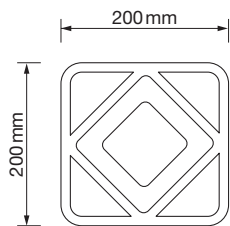

Acabado Finish

Blanco Mate Gris Negro Mate
  
Matt White Grey Matt Black

Combinaciones

Combinations

APLIQUES INDOOR

Aplique 9268

9268 Wall lamp

REF. 9268-BM
9268-GR
9268-NM