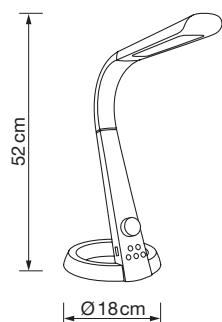

Acabado · Finish

Blanco  <i>White</i>	Plata  <i>Silver</i>	Negro mate  <i>Matt black</i>
---	---	--

CE RoHS

Flexo Gijón

Gijón desk lamp

REF. FX-GIJÓN

Info

- Descripción** Flexo led 10W dimable
Description Dimmable 10W led desk lamp
- Color de luz** 3000-4500-6500 K
Light temp.
- Voltaje** 220-240 V AC
Voltage DC 13,5V - 1200 mA
- Lúmenes** 550
Lumens
- Prot. ocular** Clase II
Eye prot. Class II
- +Info** Base con aro led RGB
 Cargador USB para móvil,
 tablet o cámara
*RGB led light circle and USB
 charger for mobile phone,
 tablet or camera*