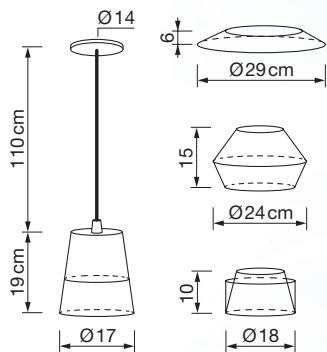

Colgantes
Pendant lamps

Serie Versátil

Versatil series

REF. 8826

FORMA ADAPTABLE
TALLA PEQUEÑA

Info

Descripción Lámpara colgante
1 x E27 Máx.20W

Description Pendant lamp
1 x E27 Máx.20W