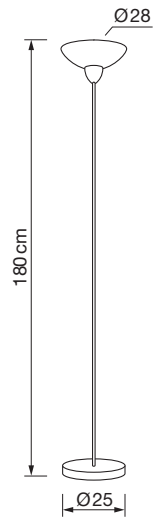

Voltaje **230 V AC**
Voltage

***BOMBILLAS NO INCLUIDAS**

Acabado Finish

Cuero Níquel satin.
 
 Ant. Brass Satin Nickel

CE RoHS

Pie de salón Ivar

Ivar floor lamp

REF. PS-IVAR