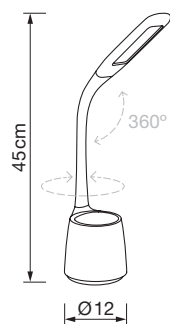

Acabado Finish

Blanco

White

Flexo Ronda

Ronda desk lamp

REF. FX-RONDA

Info

Descripción **Flexo led 6W dimable**
 Description *Dimmable 6W led desk lamp*