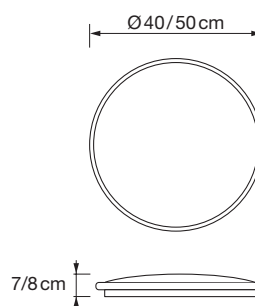

	TOPIC-40	TOPIC-50 DIM.
Descripción <i>Description</i>	Plafón led 36W <i>36W Led ceiling</i>	Plafón led dimable 70W <i>70W Dimmable led ceiling</i>
Color de luz <i>Light temp.</i>	4000K	3000-4000-6500K
Voltaje <i>Voltage</i>	220-240V AC DC 145V 235mA	220-240V AC DC 175V 260mA
Lúmenes <i>Lumens</i>	2880	5600
Ángulo <i>Angle</i>	120°	120°
PF / RA	>0,5 / >80	>0,5 / >80