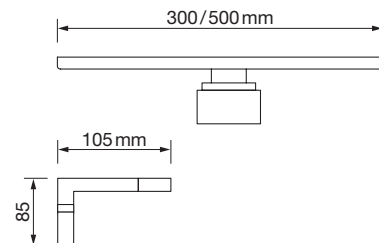

9040/60 BASE