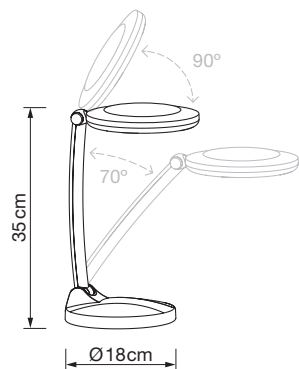

Flexo Jaén

Jaén desk lamp

REF. FX-JAÉN

Info

Descripción	Flexo led 8W dimable
Description	<i>Dimmable 8W Led desk lamp</i>
Color de luz	4000K
Light temp.	
Voltaje	100-240V AC
Voltage	DC 9-11V - 500mA
Lúmenes	640
Lumens	
Prot. ocular	Clase II
Eye prot.	<i>Class II</i>
+Info	3 intensidades de luz Touch dimmer Lupa de aumento x5 <i>3 levels of luminous intensity.</i> <i>Magnifying glass x5</i>