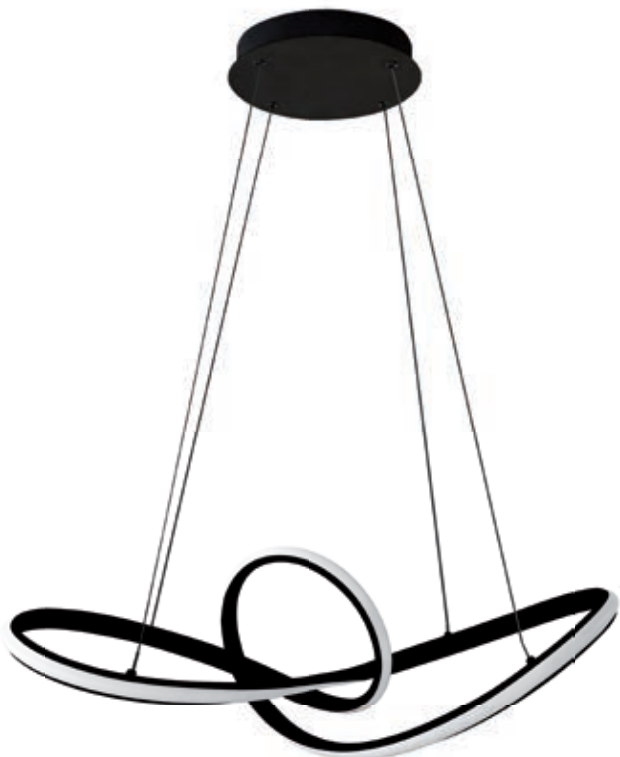

Combinaciones Combinations