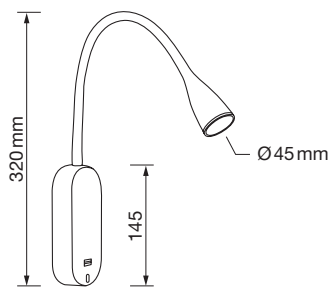

+ Info **USB 5V 550 mA**

Acabado Finish

Blanco Mate **Níquel sat.**
Matt White **Satin Nickel**

Aplique 9253

9253 Wall lamp

REF. 9253-BM

Info

Descripción **Aplique led 5 W orientable**