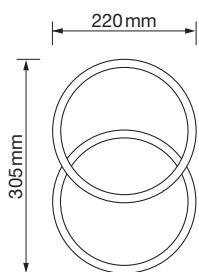

Aplique 9260

9260 Wall lamp

REF. 9260-BM

Info

Descripción Aplique led 24 W
Description 24 W Led wall lamp

Color de luz 4000 K
Light temp.

Voltaje 100-240 V AC
Voltage DC 72 V 250 mA

Lúmenes 1920
Lumens

PF / RA >0,5 / >80