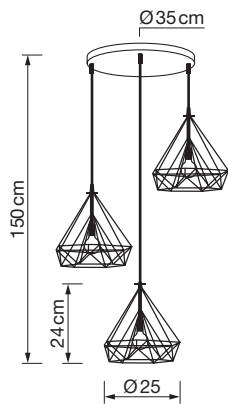

Lámpara Colgante

Pendant Lamp

REF. 8825-3

Info

Descripción Lámpara colgante
3 x E27 Máx. 20W

Description Pendant lamp
3 x E27 Máx. 20W

*BOMBILLA NO INCLUIDA

Acabado Finish

Negro mate

Matt black

CE RoHS