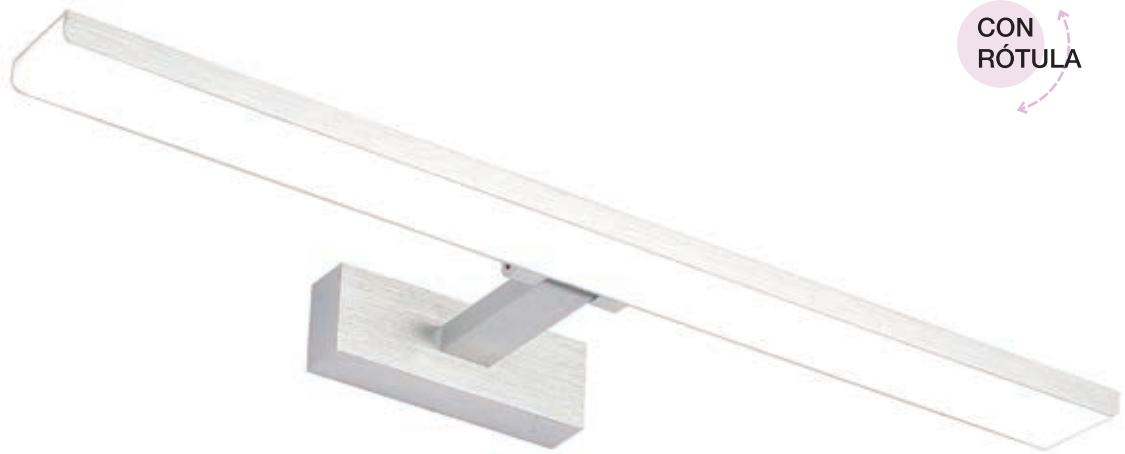

Lúmenes **1050/1560/2340**
Lumens

PF / RA **>0,5 / >80**

Acabado Finish

Blanco **Cromo Mate**
White **Matt Chrome**

Aplique 9306

9306 wall lamp

REF. 9306-24

CON
RÓTULA