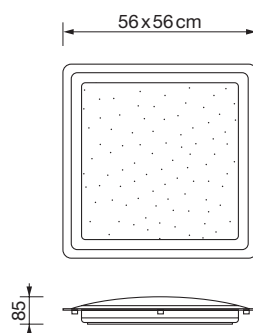

Acabado Finish

Con brillos
✨ ✨ ✨ ✨ ✨
Sparkle

CE RoHS