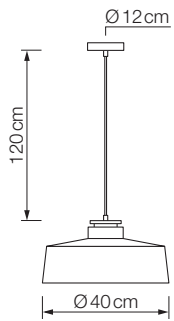

Lámpara Colgante

Pendant Lamp

REF. 8801

Info

Descripción Lámpara colgante
1 x E27 Máx.20W

Description Pendant lamp
1 x E27 Máx.20W

*BOMBILLA NO INCLUIDA

Acabado Finish

Blanco

White

E27

CE RoHS