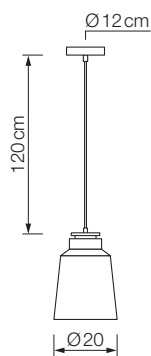

*BOMBILLA NO INCLUIDA

Acabado Finish

Lámpara Colgante

Pendant Lamp

REF. 8803

Info

Descripción Lámpara colgante
1 x E27 Máx.20W

Description Pendant lamp
1 x E27 Máx.20W