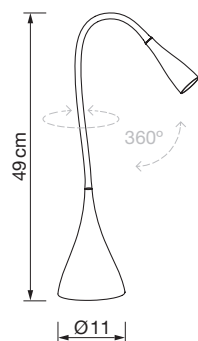

Flexo Jerez

Jerez desk lamp

REF. FX-JEREZ