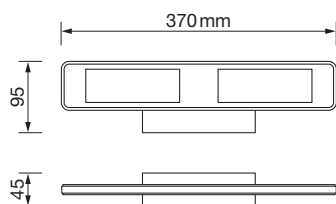

Apliques 9303

9303 wall lamps

REF. 9303-12
9303-18

*AMBOS MODELOS
CON LUZ FRONTAL

9303-12