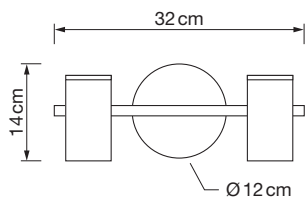

Regletas GU10

Spotlight bars

REF. 8912