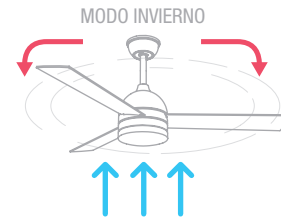

Ventilador Olaf

Olaf ceiling fan

REF. VT-OLAF