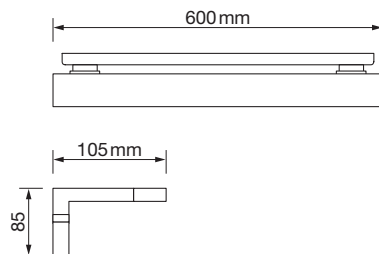

Apliques 9040

9040 wall lamps

REF. 9040/30 BASE
9040/50 BASE
9040/60 BASE
9035 TYP

DRIVER INTERNO

Info

	9040 BASE	9035 TYP
Descripción <i>Description</i>	Apliques de baño led 5/9/12 W [Base] <i>Led bathroom wall lamps 5/9/12 W [Base]</i>	Aplique baño led 5 W travesero y pinza <i>5 W Led bathroom wall lamps cross and plier</i>
Color de luz <i>Light temp.</i>	4000 K	4000 K
Voltaje <i>Voltage</i>	220-240 V AC	220-240V AC
Lúmenes <i>Lumens</i>	350/630/840	300
PF / RA	>0,5 / >80	>80

Acabado Finish

Cromo

Chrome