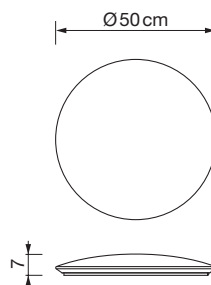

Acabado Finish

Blanco

White

CE RoHS