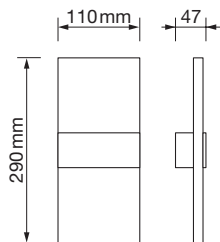

Aplique 9257

9257 Wall lamp

REF. 9257-12

Info

Descripción **Aplique led 12W**
Description **12W Led wall lamp**

Color de luz **4500 K**
Light temp.

Voltaje **100-240 V AC**
Voltage **DC 24-48V 280 mA**

Lúmenes **750**
Lumens

PF / RA **>0,5 / >80**

Acabado Finish

Aluminio cepillado

Brushed aluminum