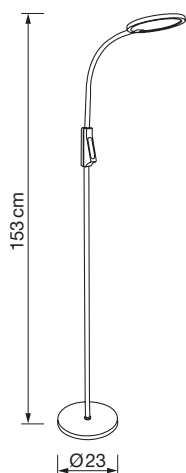

Pie lector **Vecna**

Vecna reading lamp

REF. **PS-VECNA**