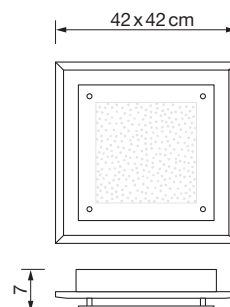

Descripción **Plafón led 20W**
 Description *20 W Led ceiling*

Color de luz **4000K**
 Light temp.

Voltaje **220-240 V AC**
 Voltage *DC 31 V 600 mA*

Lúmenes **1200**
 Lumens

Ángulo **120°**
 Angle

PF / RA **>0,5 / >80**