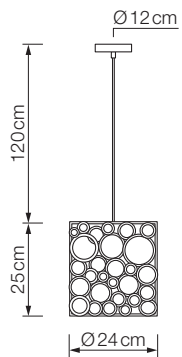

Lámpara Colgante

Pendant Lamp

REF. 8821