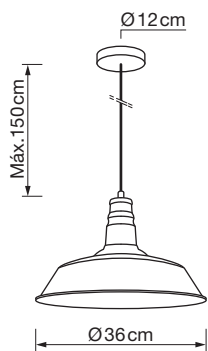

Pendant Lamp

REF. 8804

Info

Descripción Lámpara colgante
1 x E27 Máx.20W

Description Pendant lamp
1 x E27 Máx.20W

*BOMBILLA NO INCLUIDA

Acabado Finish

Níquel satin.	Negro	Gris decapé
		
Satin Nickel	Black	Decapé Grey