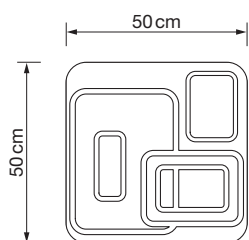

Plafón Wonderful

Wonderful ceiling

REF. PF-WONDERFUL

Con memoria en mando y pulsador

Info

Descripción **Plafón led dimable 85 W**
Description *85 W Dimmable led ceiling*

Color de luz **3000-4000-6000 K**
Light temp.

Voltaje **220-240 V AC**
Voltage *DC 185V 235 mA*

Lúmenes **6800**
Lumens

PF / RA **>0,5 / >80**