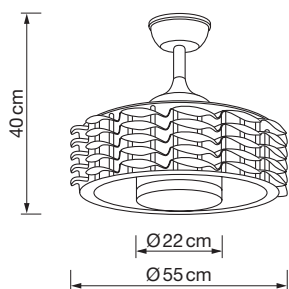

Ventilador Poniente

Poniente ceiling fan

REF. VT-PONIENTE