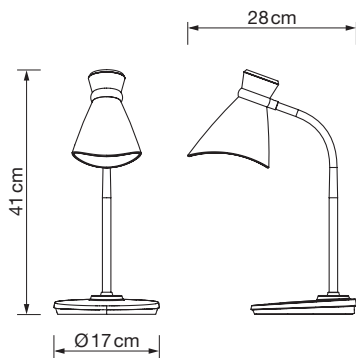

Flexo Oviedo

Oviedo desk lamp

REF. FX-OVIEDO

E27 VÁLIDO PARA
STANDARD DE 15W