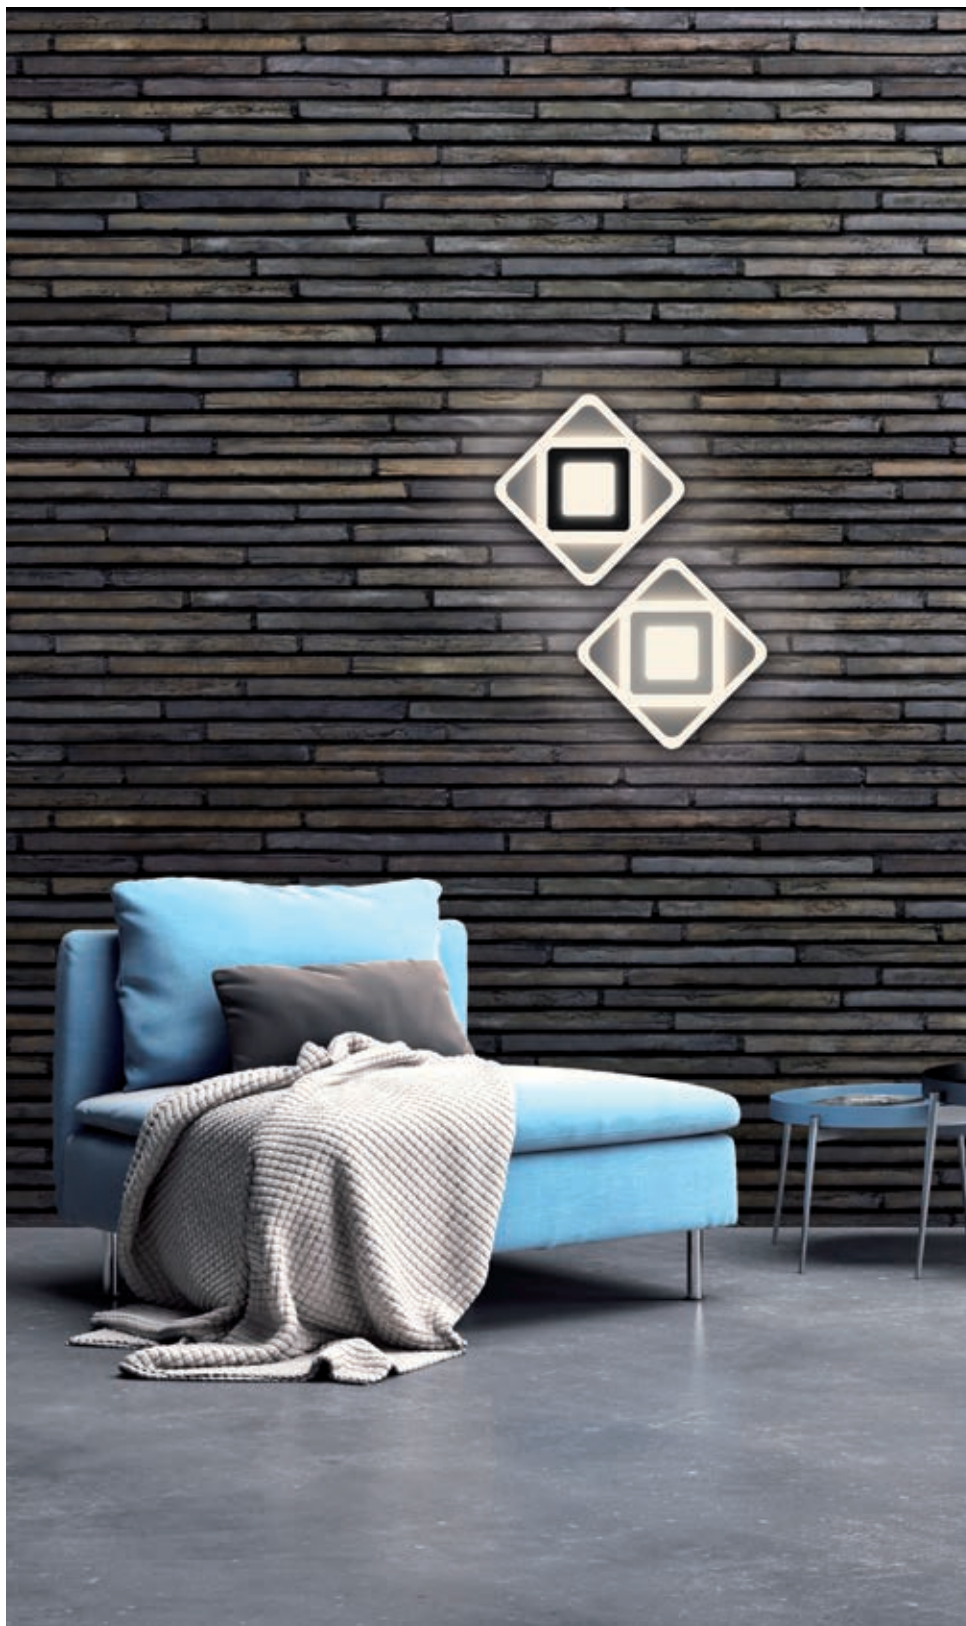

PF / RA **>0,5 / >80**

Acabado Finish

Blanco Mate Gris Negro Mate
  
Matt White Grey Matt Black

Combinaciones

Combinations

APLIQUES INDOOR

Aplique 9260

9260 Wall lamp