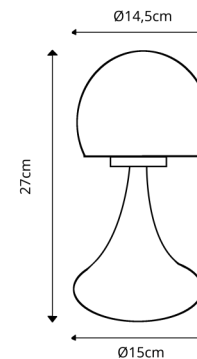

LÁMPARAS
TOUCH!
ON / OFF

70 |

CE RoHS