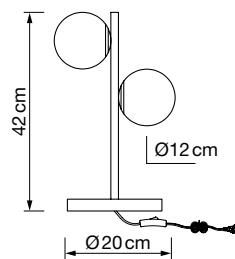

Lámparas y sobremesa G9 8050

REF. 8050/8
8050/2

Info

Descripción Lámpara 8xG9 máx. 10W
Sobremesa 2xG9 máx. 10W

Voltaje 220-240 V AC

Medidas:
8050/8 80x145 cm
8050/2 20x42 cm

Ø tulipa 12 cm (ambos modelos)

+Info Bombillas no incluidas

AJUSTABLE EN ALTURA ↓
8050/8

Acabado

Oro Mate

Negro Mate

IZQUIERDA

CE RoHS

IP
20

G9