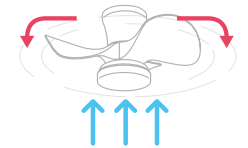

Ventilador con **MEMORIA**

MOTOR **DC**

MODO INVIERNO