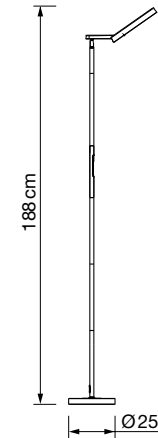

Pie de salón led Arya

REF. PS-ARYA

PIE DE SALÓN
CON MEMORIA!

**REGULABLE
EN INTENSIDAD**

**COLOR DE LUZ
REGULABLE
CCT**

Info

- Descripción Pie de salón led **dimable** 25 W
- Color de luz Regulable 2800-6500 K (6 tonos)
- Voltaje 100-240V AC
  DC 24V 1000mA
- Lúmenes 1700
- PF / RA >0,5 / >80
- +Info Interruptor CCT

Acabado

- Blanco mate ☐
- Negro mate ☒

* Medidas en cm

LED
25W

15.000 h

On/off
100.000
veces

0-180°

DIMABLE

Flicker
Free

CE RoHS
□
1