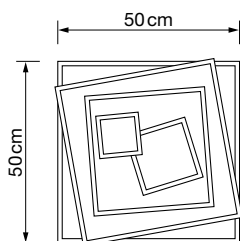

Plafón led Fashion

¡Nuevo acabado!

REF. PF-FASHION

CON MEMORIA EN MANDO Y PULSADOR