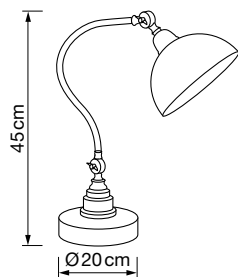

Sobremesa E27

REF. SB-1006

Info

Descripción Sobremesa 1xE27 máx. 20W
Voltaje 220-240 V AC
+Info Bombilla no incluida

Acabado

Cuero