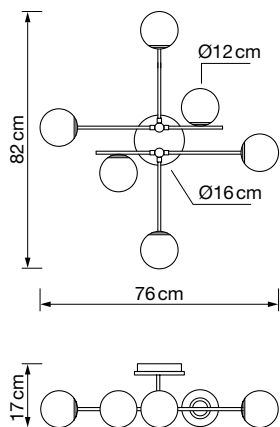

Acabado

Oro Mate Negro Mate

AJUSTABLE EN ALTURA ↓
8050/10