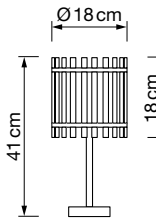

zioneled®

Sobremesas E14 Lámpara y pie E27

REF. C-1017
PS-1017
SB-1016
SB-1017

Hecho con
mimbres natural

Info

Descripción Sobremesas
1xE14 máx. 15W
Lámpara colgante
y pie de salón
1xE27 máx. 20W
Voltaje 220-240 V AC
+Info Bombilla no incluida

Acabado

Bambú