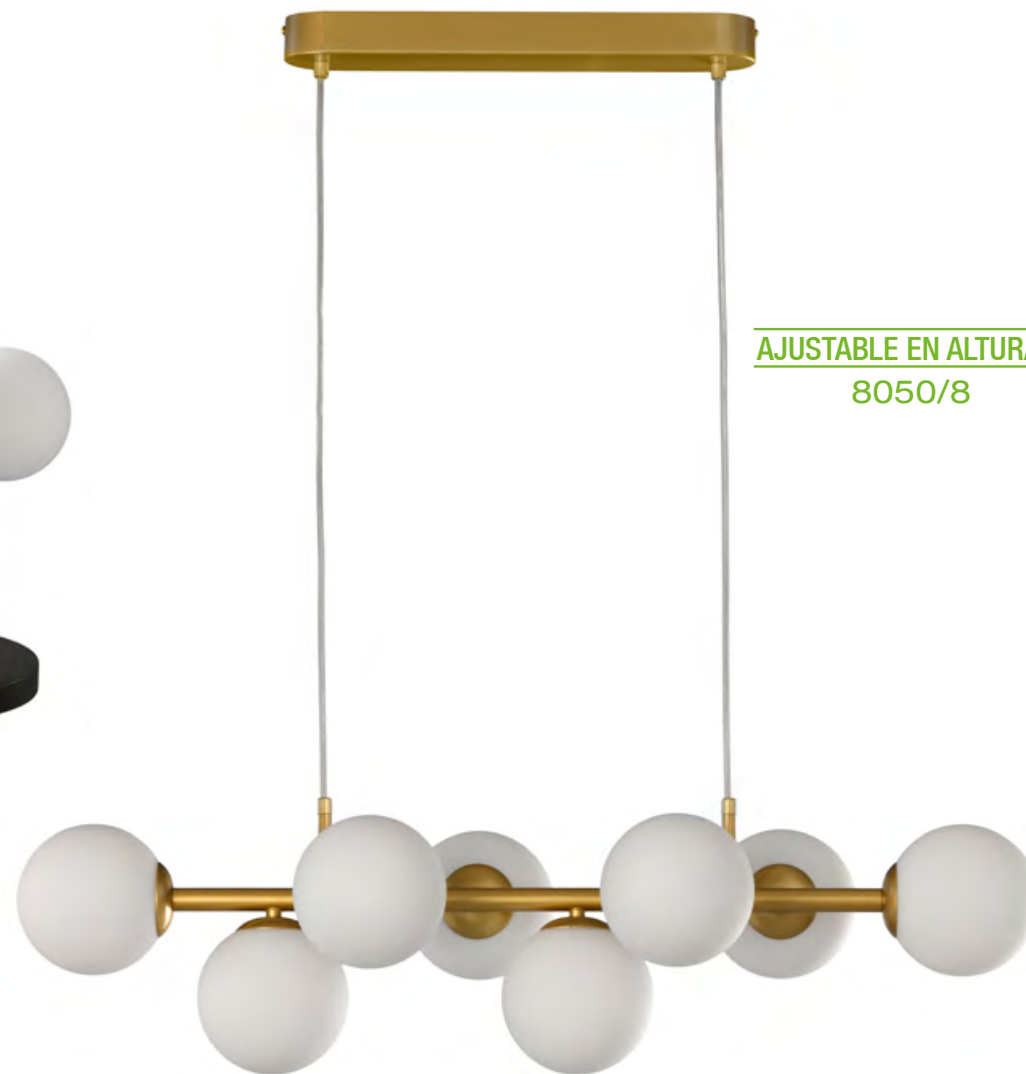

Lámparas y sobremesa G9 8050

REF. 8050/8
8050/2

Info

Descripción Lámpara 8xG9 máx. 10W
Sobremesa 2xG9 máx. 10W

Voltaje 220-240 V AC

Medidas:
8050/8 80x145 cm
8050/2 20x42 cm

Ø tulipa 12 cm (ambos modelos)

+Info Bombillas no incluidas

AJUSTABLE EN ALTURA ↓
8050/8

Acabado

Oro Mate

Negro Mate

CE RoHS

IP
20

G9