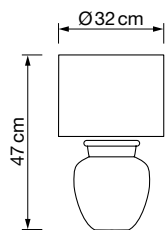

Sobremesa E27

REF. SB-1044 RET

CERAMIC
SERIES