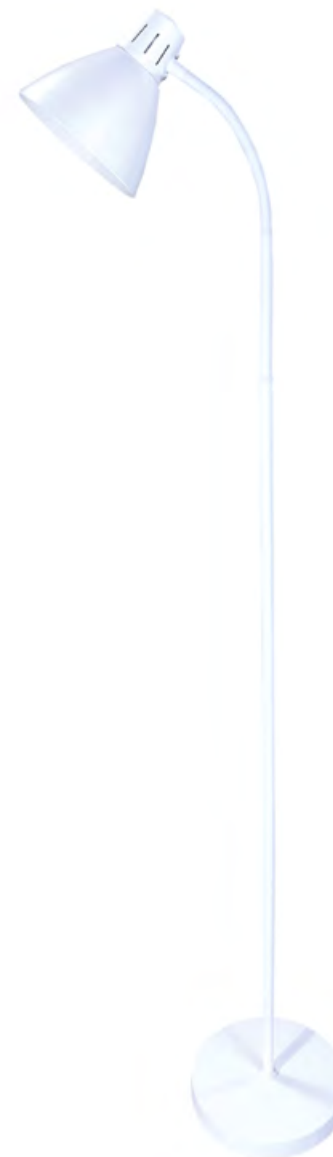

REF. PS-WINTER

Info

Descripción Pie de salón 1xE27 máx. 20W

Voltaje 220-240 V AC

+Info Bombilla no incluida

Acabado

Blanco Mate Negro Mate

CE RoHS