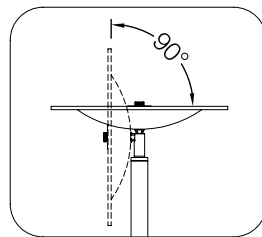

Acabado

- Blanco mate
- Negro mate
- Níquel Sat.
- Cuero