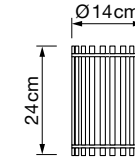

zioneled®

Sobremesas E14 Lámpara y pie E27

REF. C-1017
PS-1017
SB-1016
SB-1017

Hecho con
mimbres natural

Info

Descripción Sobremesas
1xE14 máx. 15W
Lámpara colgante
y pie de salón
1xE27 máx. 20W
Voltaje 220-240 V AC
+Info Bombilla no incluida

Acabado

Bambú