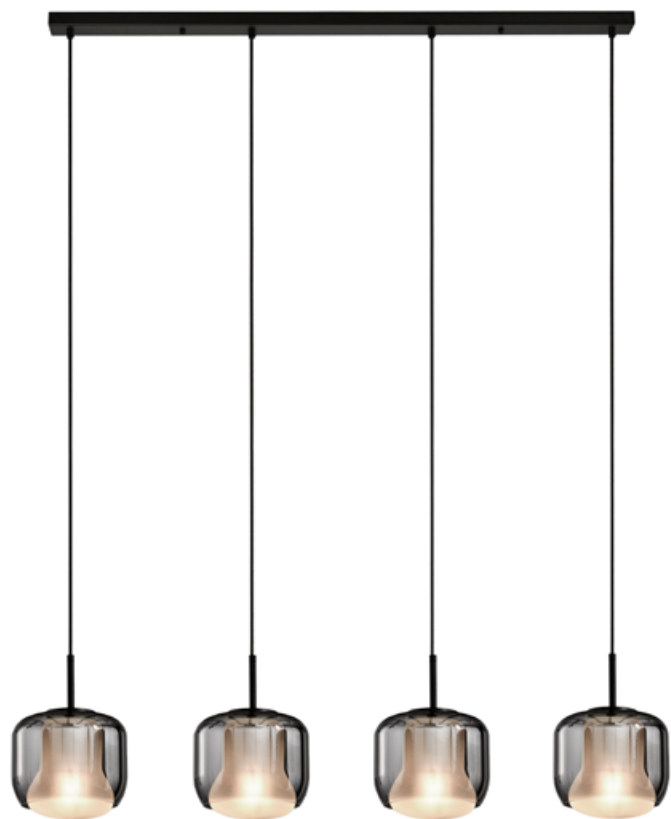

BASE-2 + 4 x GLASS-6