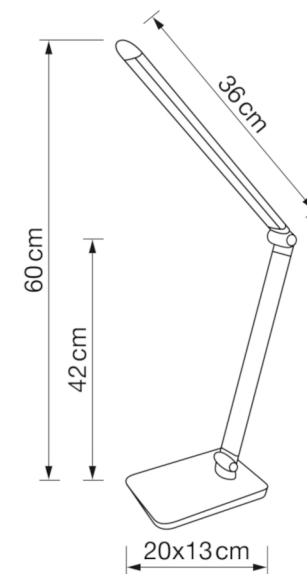

Flexo **NEW TERUEL**

REF. **FX-New Teruel**

Info

Descripción **Flexo Led Dimable 12W**

Color de luz **4000 K**

Voltaje **100-240 V**

Lúmenes **600 Lm**

+Info **Intensidad regulable**

Acabados

Gris Plata   Negro Mat.