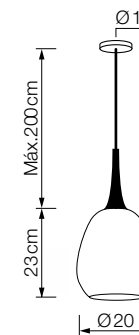

Colgantes GLASS

REF. GLASS-6
GLASS-7

Info

Descripción Lámpara colgante
1xE27 Máx.20 W

Voltaje 220-240 V AC

+Info Bombilla no incluida

Acabado

Cristal