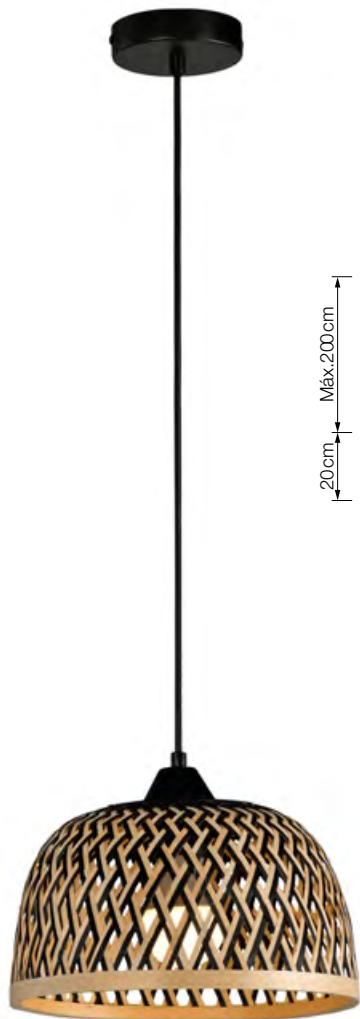

COLGANTES MIMBRE

REF. **C-1018**
C-1019
C-1020

Hecho con
mimbre natural

Info

Descripción Lámpara colgante
1xE27 Máx.20 W

Voltaje 220-240 V AC

+Info Bombilla no incluida

Acabado

Mimbre

REF. **C-1018**