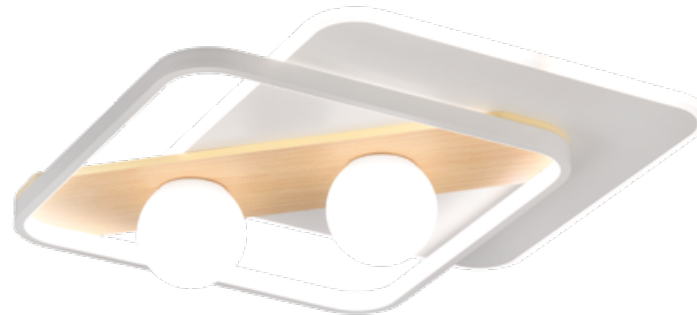

- Blanco Mate
- Blanco M. - Nordik
- Negro M. - Nordik

Plafón led Kunzo

REF. PF-KUNZO

CON MEMORIA EN MANDO Y PULSADOR

REF. PF-KUNZO BM

Info

- Descripción Plafón led **dimable** 88W (80+8)
- Color de luz 3000-4000-6500 K
- Voltaje 220-240V AC
DC 180-200V 230mAx2
- Lúmenes 7000
- PF / RA >0,5 / >80