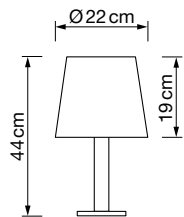

Sobremesa E27

REF. SB-1014

Info

Descripción Sobremesa 1xE27 máx. 20W

Voltaje 220-240 V AC

+Info Bombilla no incluida

Acabado

Blanco M.- Nordik