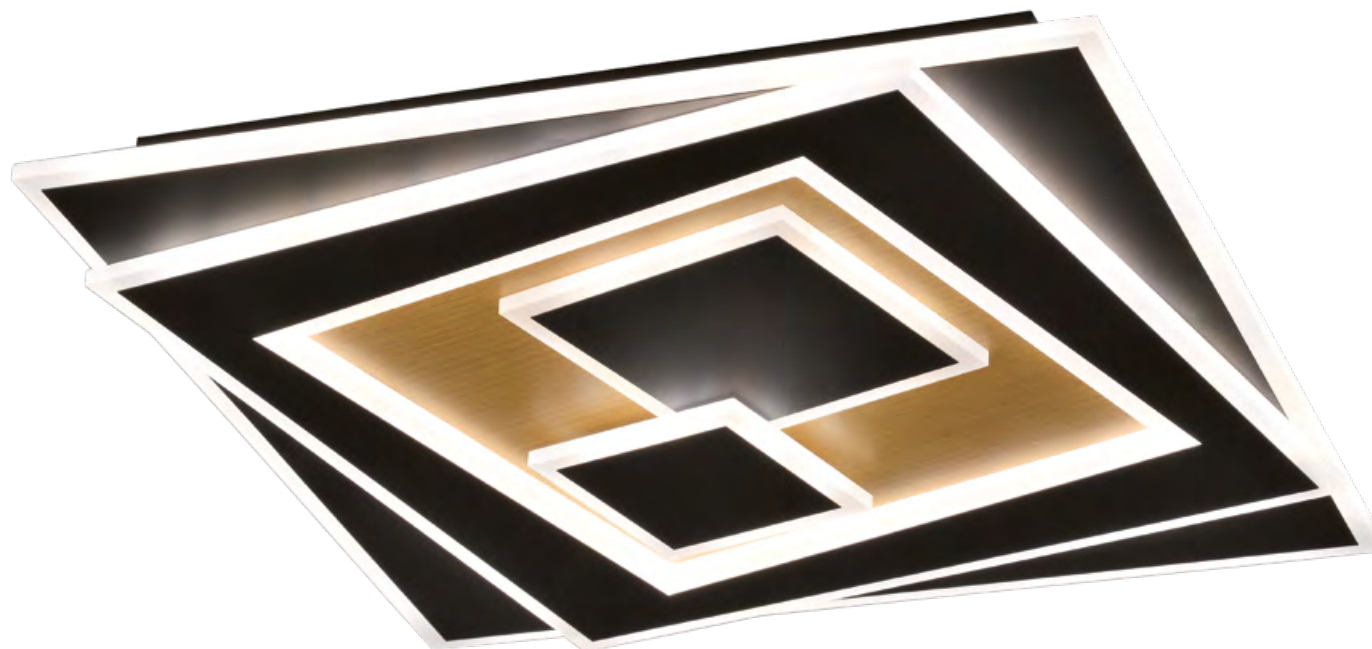

Plafón led Fashion

¡Nuevo acabado!

REF. PF-FASHION

CON MEMORIA EN MANDO Y PULSADOR

Info

- Descripción Plafón led **dimable** 100W
- Color de luz 3000-4000-6000 K
- Voltaje 220-240V AC
  DC 280-320V 230x2 mA
- Lúmenes 7500
- PF / RA >0,5 / >80

Acabado

Negro M.- Nordik