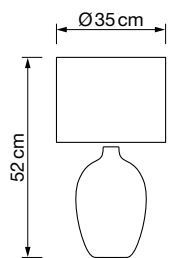

zioneled®

Sobremesa E27

REF. SB-1048 RET

CERAMIC
SERIES

Info

Descripción Sobremesa 1xE27 máx. 20W

Voltaje 220-240 V AC

+Info Bombilla no incluida

Acabado

Piedra - Retorta