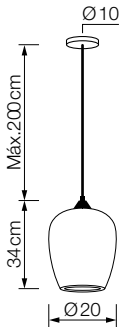

COLGANTES MIMBRE

REF. **C-1018**
C-1019
C-1020

Hecho con
mimbre natural

Info

Descripción Lámpara colgante
1xE27 Máx.20 W

Voltaje 220-240 V AC

+Info Bombilla no incluida

Acabado

Mimbre