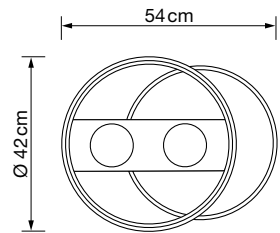

Plafón led Jaspe

REF. PF-JASPE

CON MEMORIA EN MANDO Y PULSADOR

REF. PF-JASPE BM