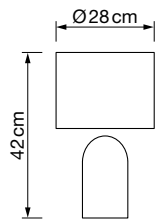

zioneled®

Sobremesa E27

REF. SB-1042 RET

CERAMIC
SERIES

Info

Descripción Sobremesa 1xE27 máx. 20W

Voltaje 220-240 V AC

+Info Bombilla no incluida

Acabado

Teja - Retorta