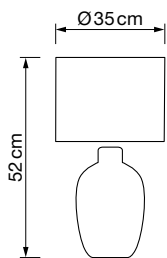

zioneled®

Sobremesa E27

REF. SB-1047 NG

CERAMIC
SERIES

Info

Descripción Sobremesa 1xE27 máx. 20W

Voltaje 220-240 V AC

+Info Bombilla no incluida

Acabado

Negro