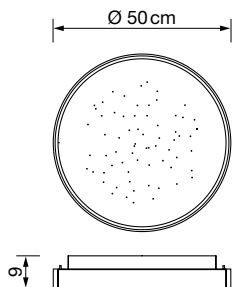

Plafón led Perla

REF. PF-PERLA

CON MEMORIA EN MANDO Y PULSADOR

Info

- Descripción Plafón led **dimable** 72W (58+14)
- Color de luz 2700-4000-6500 K
- Voltaje 220-240V AC
- Lúmenes 5700
- PF / RA >0,5 / >80

Acabado

- Blanco mate ☐
- Con brillos ☒