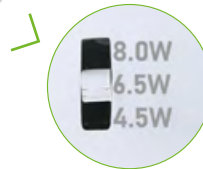

+Info Bombilla no incluida

Acabado

Teja - Retorta

GU10 CCT 4,5-6,5-8W

POTENCIA Y COLOR DE LUZ
REGULABLES

Referencia	7100-N
Descripción	GU10 CCT 4,5-6,5-8W LED
Ángulo	120°
Color de luz	3000-4000-6000K
Voltaje	175-265V
Medidas (mm)	Ø50x56
Lúmenes	Desde 430 hasta 840LM
PF	>0,5
CRI	>80