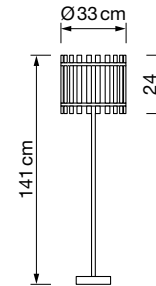

REF. SB-1017