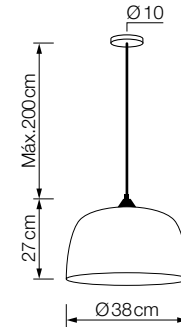

REF. **C-1020**