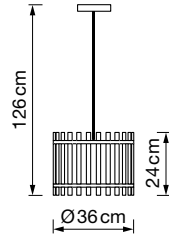

REF. PS-1017