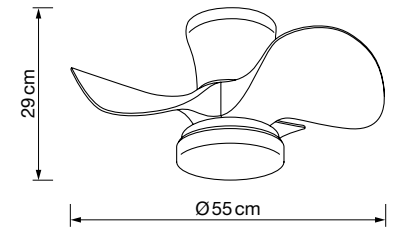

Ventilador con **MEMORIA**

MOTOR **DC**

MODO INVIERNO