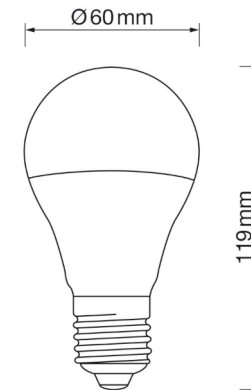

Acabados

Blanco Mat.

Standard **E27** 15W LED

REF. **7024-N**
 REF. **7025-N**
 REF. **7027-N**

NOVEDAD **6000K**

Info

NOVEDAD

	F	F	F
Referencia	7024-N	7025-N	7027-N
Potencia	15W	15W	15W
Flujo lumínico	1320LM	1400LM	1480LM
CCT	3000K	4000K	6000K
Casquillo	E27	E27	E27
Horas útiles	15000	15000	15000
Voltaje	220-240V	220-240V	220-240V
Diametro	60mm	60mm	60mm
Ángulo de luz	270°	270°	270°
Eficiencia energ.	F	F	F
CRI	>80	>80	>80
PF	>0.5	>0.5	>0.5