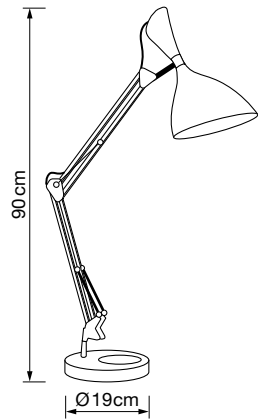

zioneled®

Flexo Cervera

REF. FX-CERVERA

Info

Descripción Flexo 1xE27 máx. 20W

Voltaje 220-240 V AC

+Info Bombilla no incluida