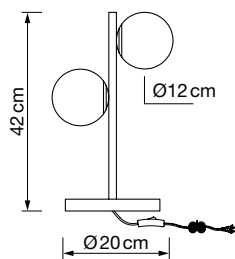

Acabado

Oro Mate

Negro Mate

DERECHA