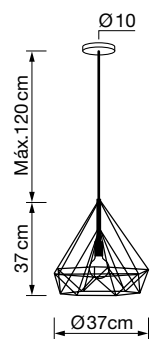

Colgante 8823

REF. 8823