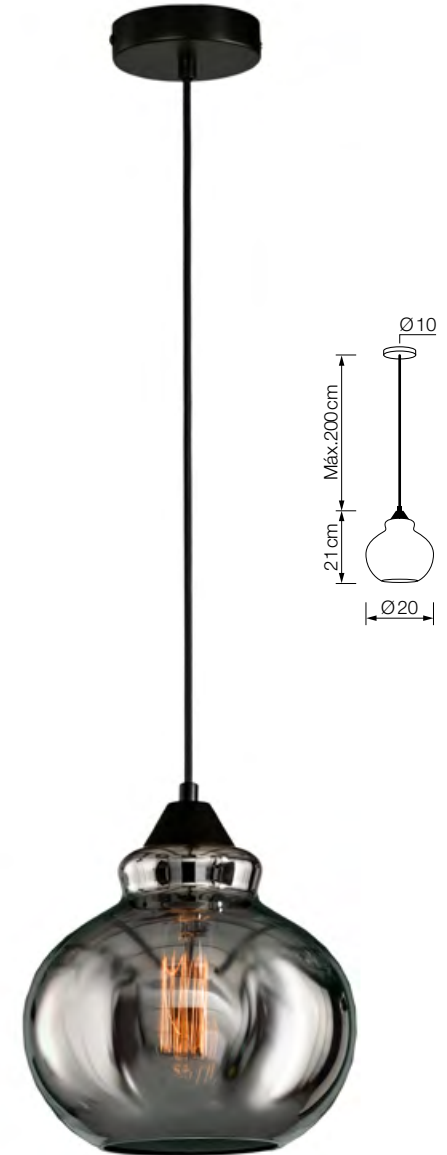

Info

Descripción Lámpara colgante
1xE27 Máx.20 W

Voltaje 220-240 V AC

+Info Bombilla no incluida

Acabado

Cristal

REF. GLASS-3

REF. GLASS-4

REF. GLASS-5

Colgantes GLASS

REF. GLASS-6
GLASS-7

Info

Descripción Lámpara colgante
1xE27 Máx.20 W

Voltaje 220-240 V AC

+Info Bombilla no incluida

Acabado