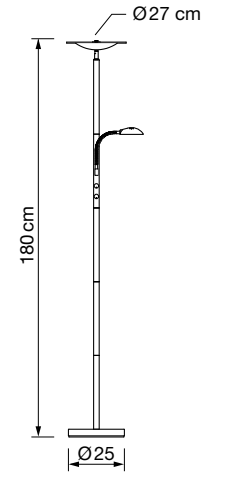

Acabado

- Blanco mate
- Negro mate
- Níquel Sat.
- Cuero