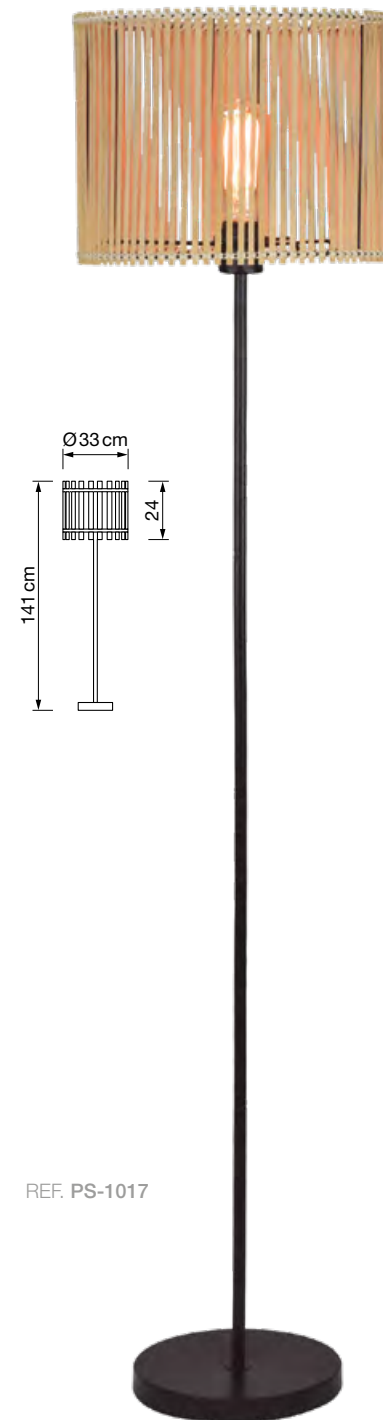

REF. PS-1017