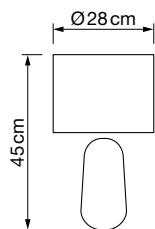

zioneled®

Sobremesa E27

REF. SB-1043 RET

CERAMIC
SERIES

Info

Descripción Sobremesa 1xE27 máx. 20W

Voltaje 220-240 V AC

+Info Bombilla no incluida

Acabado

Teja - Retorta