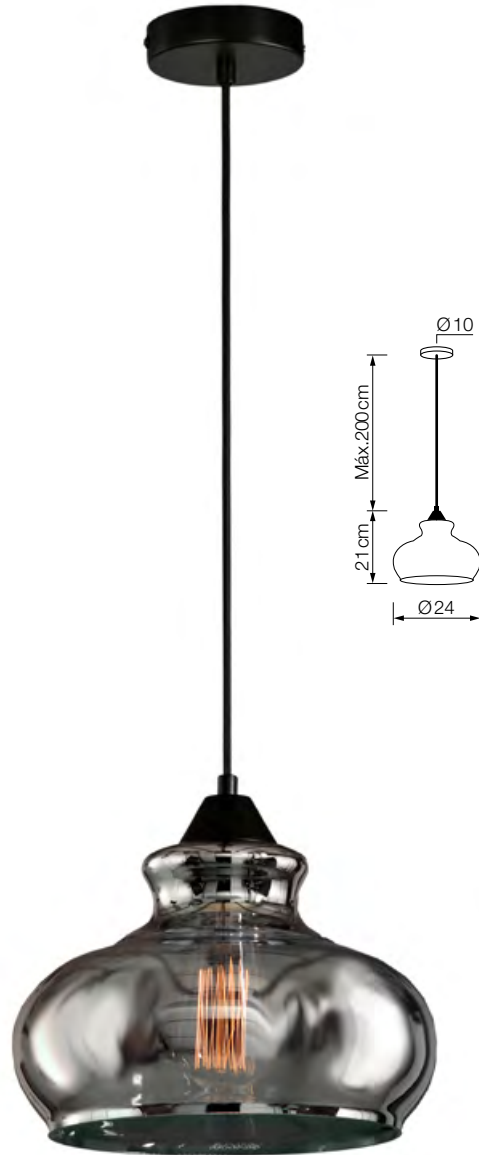

Info

Descripción Lámpara colgante
1xE27 Máx.20 W

Voltaje 220-240 V AC

+Info Bombilla no incluida

Acabado

Cristal

REF. GLASS-3

REF. GLASS-4

REF. GLASS-5

Colgantes GLASS

REF. GLASS-6
GLASS-7

Info

Descripción Lámpara colgante
1xE27 Máx.20 W

Voltaje 220-240 V AC

+Info Bombilla no incluida

Acabado