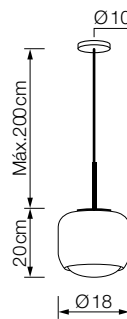

REF. GLASS-7