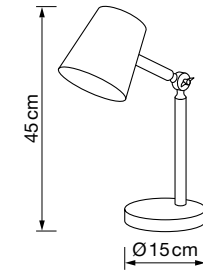

Blanco M.- Nordik Negro M.- Nordik