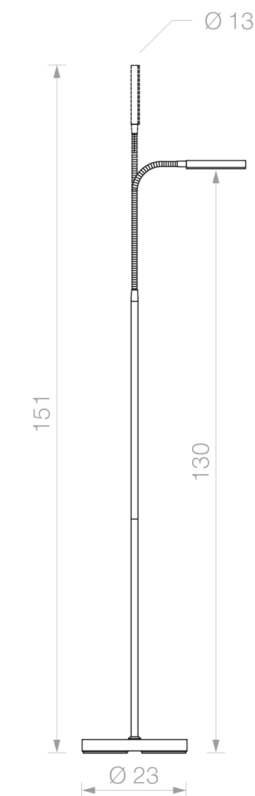

Voltaje **24V_i**

Lúmenes **800**

PF / RA **>0,5 / >80**

Acabados

Niquel Sat. Cuero

REGULABLE
EN INTENSIDAD

COLOR DE LUZ
REGULABLE
CCT

* Medidas en cm