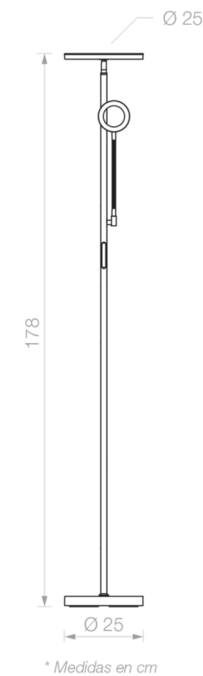

Pie de salón **Gollum**

REF. **PS-Gollum**

Info

Descripción	Pie de salón led dimable 30/6W
Color de luz	2700 K/6500 K
Voltaje	24
Lúmenes	2200
PF / RA	>0,9/>80

Acabados

Blanco Mat. Negro Mat.

Flexo **NEW TERUEL**