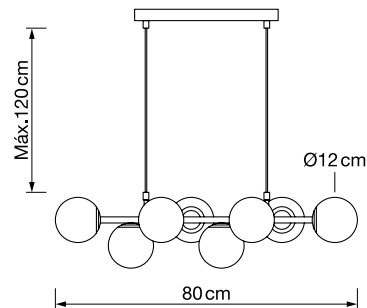

CE RoHS

IP
20

G9