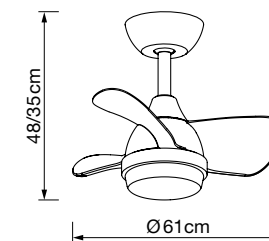

Ventilador led Garbí

REF. VT-GARBÍ

Info

Descripción	Ventilador de techo led 24 W
Color de luz	3000-4500-6000 K
Voltaje	200-240 V AC
Lúmenes	2500
Nº velocidades	6
Flujo de aire	160 m³/min
Motor	35W DC
Peso	3 Kg
Medidas	Ø61 cm h₁:48 cm h₂:35 cm
Área a ventilar	20-22 m²