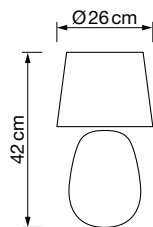

Sobremesa E27

REF. SB-1049 RET

CERAMIC
SERIES