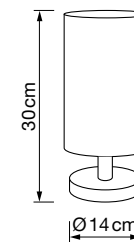

Blanco M. - Nordik Gris - Nordik

CE RoHS

IP 20 E27