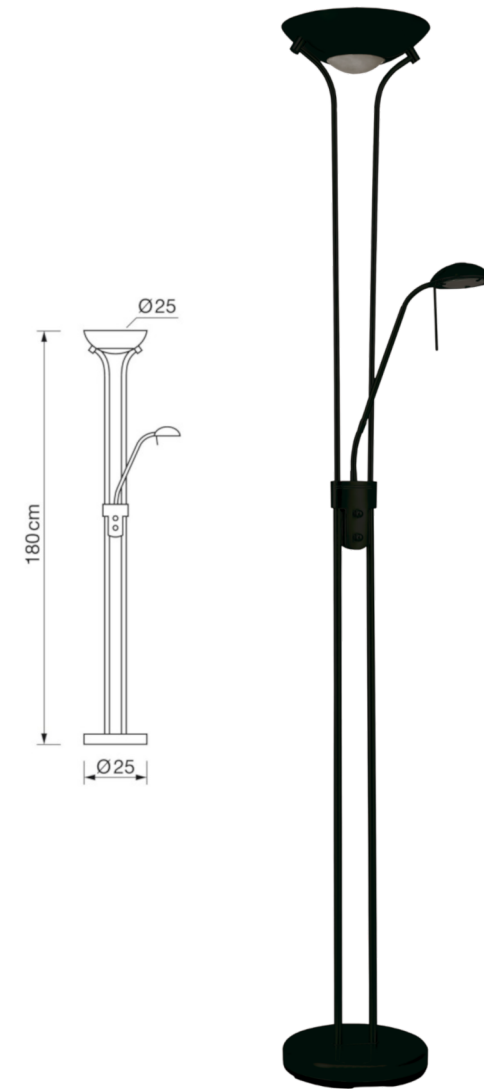

CE RoHS

Pies de salón

REF. **ISILDUR-NM**

REF. **IVAR-NM**

REF. **RAGNAR-NM**

REF.	DESCRIPCIÓN	ACABADO	VOLTAJE
PS-ISILDUR-NM	Pie de salón 2xE27 Máx. 15W + Lector 1xE14 Máx.6W	NEGRO MATE	220-240 V AC
PS-IVAR-NM	Pie de salón 1xE27 Máx.15W	NEGRO MATE	220-240 V AC
PS-RAGNAR-NM	Pie de salón led 30/5W dimable	NEGRO MATE	220-240 V AC

Sobremesas **E27**
REF. **SB-1005**

Info

Descripción Sobremesa E27 1xMáx.20W

Voltaje 220-240 V

+Info Lámpara sobremesa
(bombilla no incluida)

REF. **SB-1005-RET**

REF. **SB-1005-BG**

Acabados