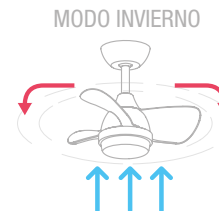

Ventilador led Garbí

REF. VT-GARBÍ

Info

Descripción	Ventilador de techo led 24 W
Color de luz	3000-4500-6000 K
Voltaje	200-240 V AC
Lúmenes	2500
Nº velocidades	6
Flujo de aire	160 m³/min
Motor	35W DC
Peso	3 Kg
Medidas	Ø61 cm h₁:48 cm h₂:35 cm
Área a ventilar	20-22 m²