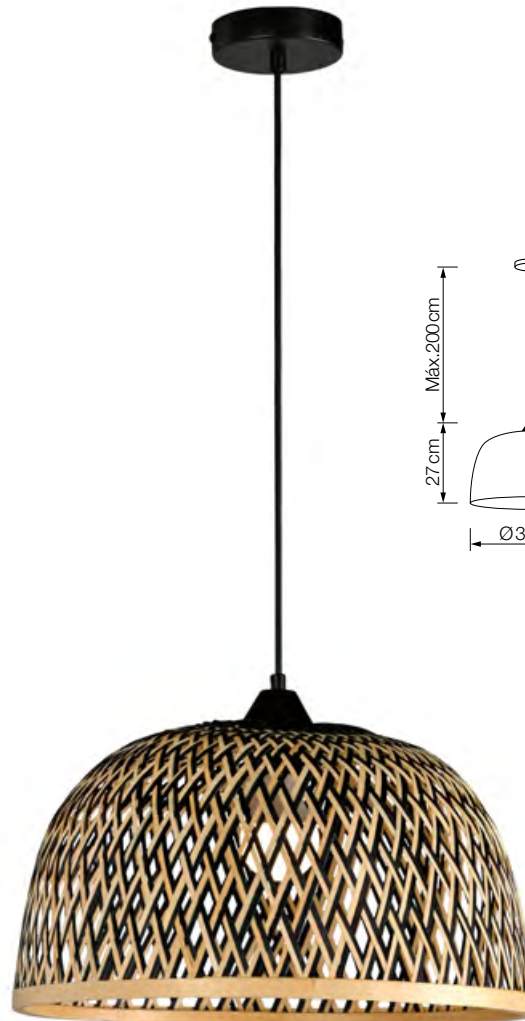

REF. **C-1019**