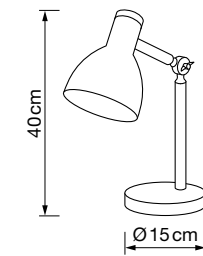

Blanco M.- Nordik Negro M.- Nordik

CE RoHS

IP 20

E27