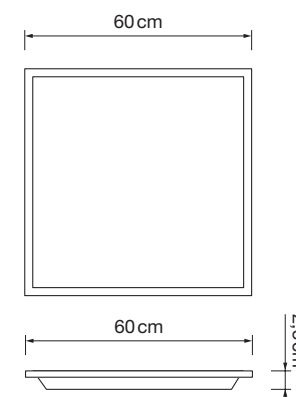

Backpanel 48W

REF.	DESCRIPCIÓN	ACABADO	COLOR	UGR	LÚMENES	VOLTAJE	IP	DIMENSIONES	CAJA
528-60	PANEL CUADRADO LED 48W	BLANCO MATE	3CCT	<19	4800	100-240	20	60x60x2,5 cm	10