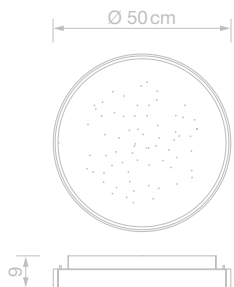

Plafón led Perla

REF. PF-PERLA

CON MEMORIA EN MANDO Y PULSADOR

NUEVA VERSIÓN PLAFÓN LED PERLA EN FICHA Nº 54

Descripción	Plafón led dimable 72W (58+14)
Color de luz	2700-4000-6500 K
Voltaje	220-240V AC
Lúmenes	5700
PF / RA	>0,5 / >80