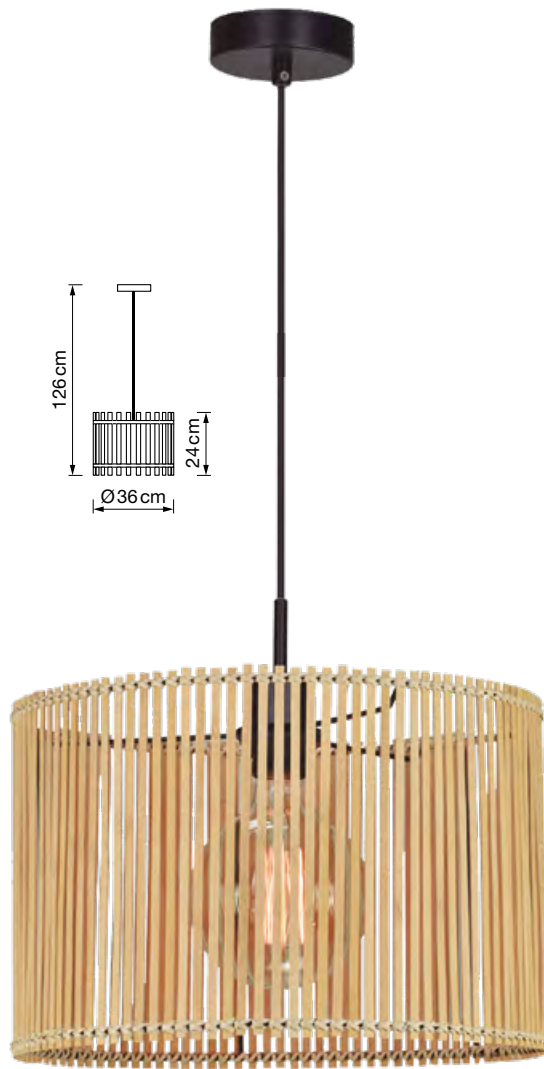

zioneled®

Sobremesas E14 Lámpara y pie E27

REF. C-1017
PS-1017
SB-1016
SB-1017

Hecho con
mimbres natural

Info

Descripción Sobremesas
1xE14 máx. 15W
Lámpara colgante
y pie de salón
1xE27 máx. 20W
Voltaje 220-240 V AC
+Info Bombilla no incluida

Acabado

Bambú

REF. C-1017