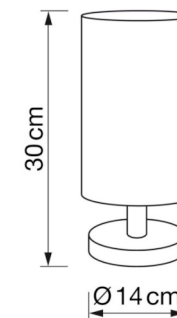

Acabados

Retorta Beige