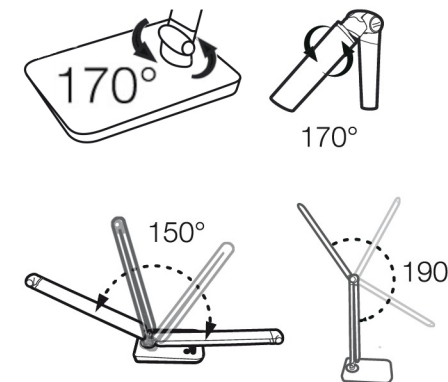

Flexo **NEW TERUEL**

REF. **FX-New Teruel**

Info

Descripción **Flexo Led Dimable 12W**

Color de luz **4000 K**

Voltaje **100-240 V**

Lúmenes **600 Lm**

+Info **Intensidad regulable**

Acabados

Gris Plata   Negro Mat.