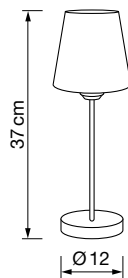

Sobremesa E27

REF. SB-1004

Info

Descripción Sobremesa 1xE27 máx. 20W
Voltaje 220-240 V AC
+Info Bombilla no incluida

Acabado

Níquel Sat.	Cuero
Pantalla blanca	Pantalla beige