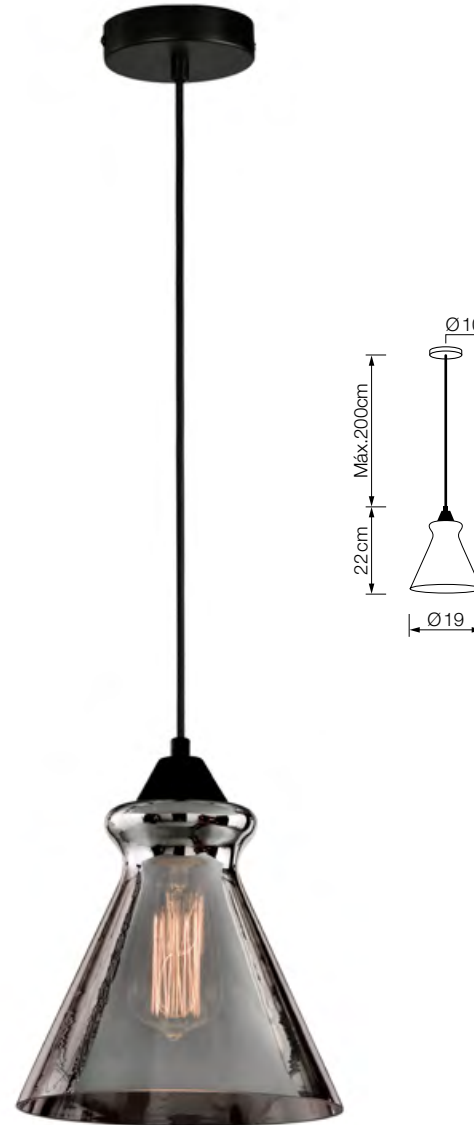

Info

Descripción Lámpara colgante
1xE27 Máx.20 W

Voltaje 220-240 V AC

+Info Bombilla no incluida

Acabado

Cristal

REF. GLASS-3

REF. GLASS-4