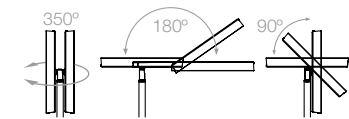

Pie de salón led Arya

REF. PS-ARYA

PIE DE SALÓN
CON MEMORIA!

**REGULABLE
EN INTENSIDAD**

**COLOR DE LUZ
REGULABLE
CCT**

Info

- Descripción Pie de salón led **dimable** 25 W
- Color de luz Regulable 2800-6500 K (6 tonos)
- Voltaje 100-240V AC
  DC 24V 1000mA
- Lúmenes 1700
- PF / RA >0,5 / >80
- +Info Interruptor CCT

Acabado

- Blanco mate ☐
- Negro mate ☒

* Medidas en cm

LED
25W

15.000 h

On/off
100.000
veces

0-180°

DIMABLE

Flicker
Free

CE RoHS
□
1