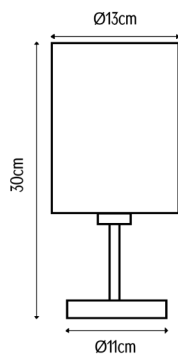

REF. 8507-NS