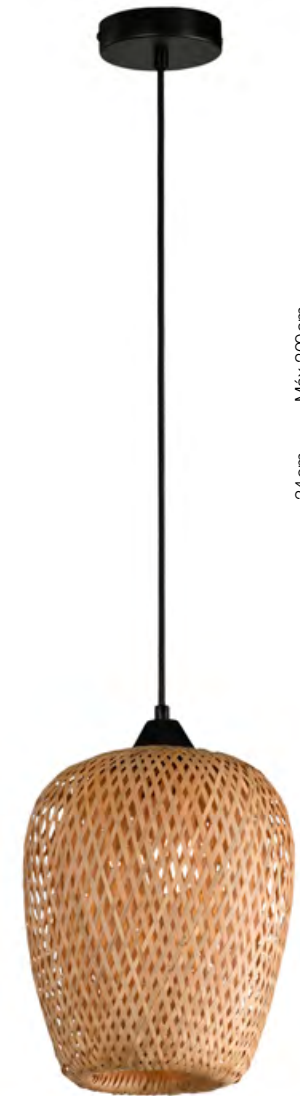

REF. **C-1020**