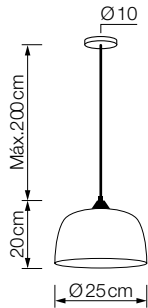

REF. **C-1019**