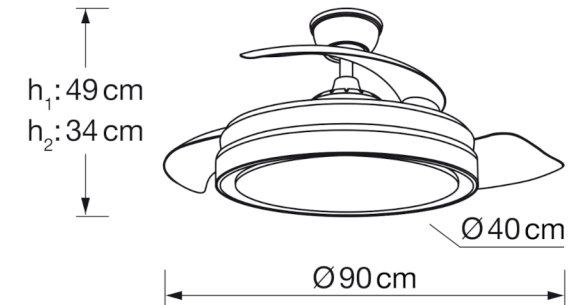

Gris Plata Negro Mat.

Ventilador **MINI MANILA**

REF. **VT-MINIMANILA**

Info

Descripción	Ventilador de techo led dimable 62W
Plafón luz	30W
Color de luz	3000-4000-6500 K
Voltaje	250V-50/60HZ
Lúmenes	4200
Nº velocidades	6
Flujo de aire	11,5 m³/min
Motor	32W DC
Peso	5 Kg
Medidas	49cm h₁; 34cm h₂; 90cm
Área a ventilar	15-17 m²