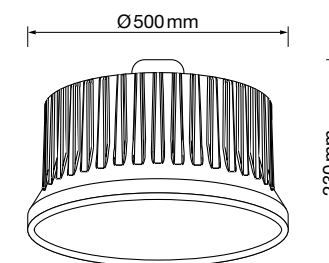

MD50

	F	F	F
Referencia	7101	7102	7103
Descripción	MD50 LED 7W	MD50 LED 7W	MD50 LED 7W
Ángulo	120°	120°	120°
Color de luz	3000K	4500K	6000K
Voltaje	175-265V	175-265V	175-265V
Medidas (mm)	Ø 50x23	Ø 50x23	Ø 50x23
Lúmenes	680	700	720
PF	>0,5	>0,5	>0,5
CRI	>80	>80	>80

Testeado
Checked