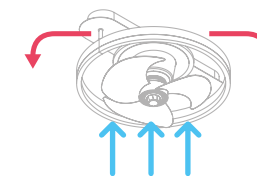

MODO INVIERNO