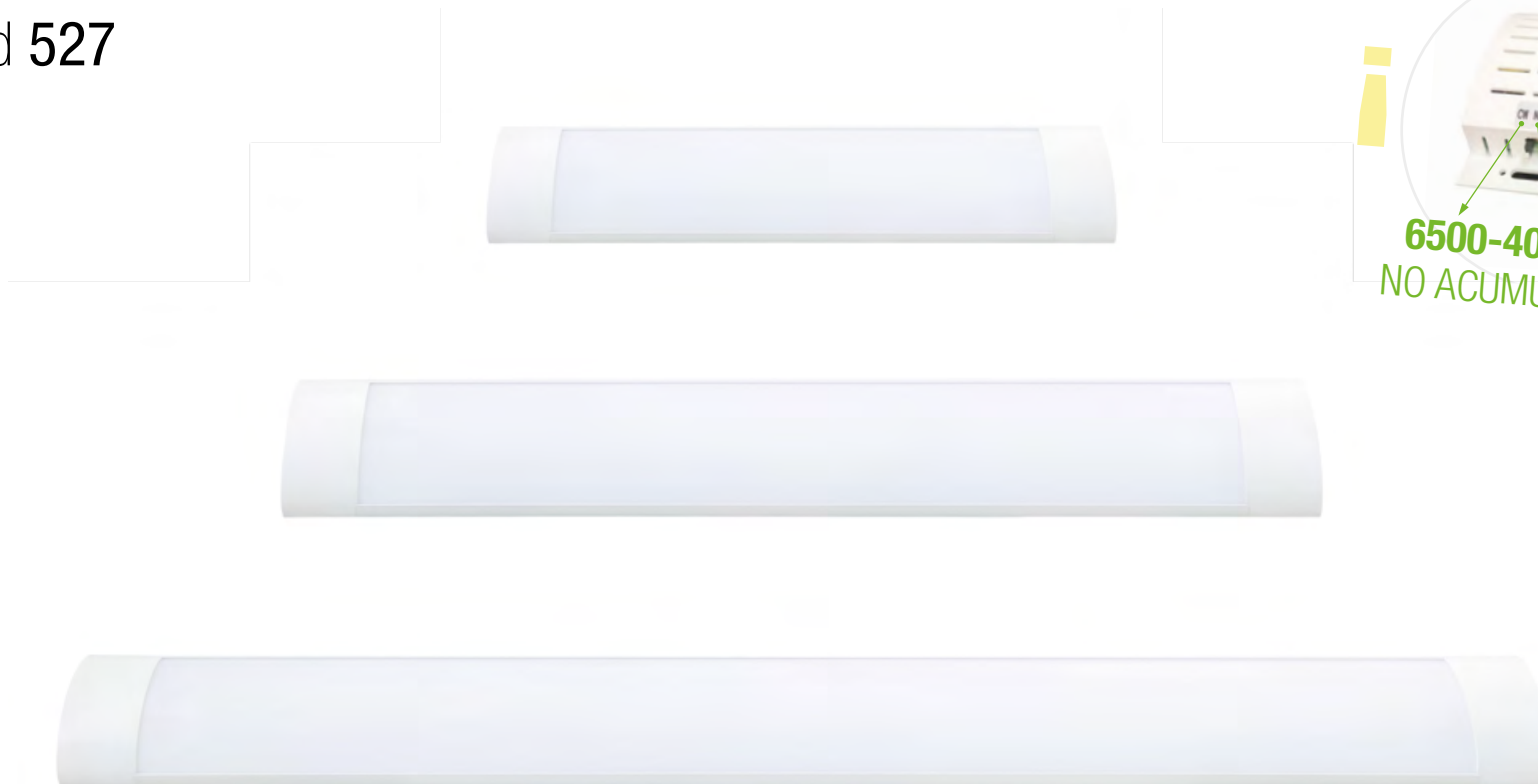

Regletas led 527

REF. 527-60
527-90
527-120

REGLETA CCT

17

6500-4000-3000K
NO ACUMULES STOCK

Blanco Mate

REF.	DESCRIPCIÓN	COLOR	LÚMENES	VOLTAJE	DIM.	CAJA
527-60	REGLETA 30W LED	3000-4000-6500K CCT	2700	220-240	60x12x4 cm	10
527-90	REGLETA 40W LED	3000-4000-6500K CCT	3600	220-240	90x12x4 cm	10
527-120	REGLETA 50W LED	3000-4000-6500K CCT	4500	220-240	120x12x4 cm	10

PRECIOS NETOS
ECOTASA INCLUIDA