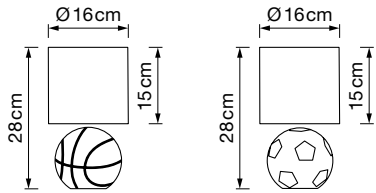

Sobremesas E14

REF. SB-1012
SB-1013

CERAMIC
SERIES