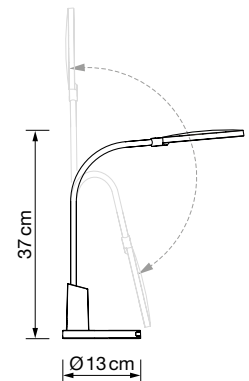

Flexo led Roda

REF. **FX-RODA**

Info

Descripción	Flexo led dimable 12W+0,5W quitamiedos
Color de luz	3000-4000-6000 K
Voltaje	220-240V AC DC 24V 500mA
Lúmenes	800
Altura	37 cm
+Info	· Intensidad y color de luz regulable · Quitamiedos

Acabado

Blanco Mate   Negro Mate