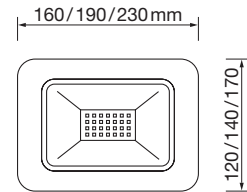

REF.	DESCRIP.	ANG.	CCT	IP	LUM.	CRI	PF	Hz	mA	CAJA BOX	VOLT.
7510-20	PROYECTOR LED 20W <i>LED FLOODLIGHT 20W</i>	120°	6000K	65	1800	>80	>0.9	50	95	1/20	175-265
7510-30	PROYECTOR LED 30W <i>LED FLOODLIGHT 30W</i>	120°	6000K	65	2800	>80	>0.9	50	140	1/10	220-240
7510-50	PROYECTOR LED 50W <i>LED FLOODLIGHT 50W</i>	120°	6000K	65	4200	>80	>0.9	50	235	1/10	220-240