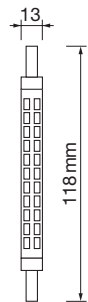

REF. 7502-N
7502-N DIM