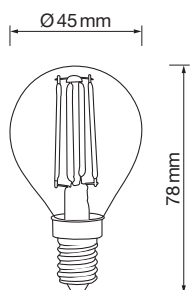

ESFÉRICA E14 6W LED

SERIE VINTAGE

REF.	DESCRIP.	ANG.	CCT	ACABADO FINISHED	LUM.	CRI	PF	Hz	mA	CAJA BOX	VOLT.
7301	ESFÉRICA E14 6W LED	300°	3000K	TRANSPARENTE CLEAR GLASS	600	>80	>0.5	50	27	10/100	220-240
7302	ESFÉRICA E14 6W LED	300°	4000K	TRANSPARENTE CLEAR GLASS	650	>80	>0.5	50	27	10/100	220-240
7331	ESFÉRICA E14 6W LED	300°	3000K	ÁMBAR GOLD GLASS	540	>80	>0.5	50	27	10/100	220-240
7332	ESFÉRICA E14 6W LED	300°	4000K	ÁMBAR GOLD GLASS	590	>80	>0.5	50	27	10/100	220-240