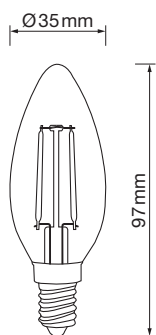

VELA E14 6W LED CANDLE

CE RoHS

SERIE VINTAGE

Testeado
Checked

REF.	DESCRIP.	ANG.	CCT	ACABADO FINISHED	LUM.	CRI	PF	Hz	mA	CAJA BOX	VOLT.
7305	VELA E14 6W LED LED 6W E14 CANDLE	300°	3000K	TRANSPARENTE CLEAR GLASS	600	>80	>0.5	50	27	10/100	220-240
7306	VELA E14 6W LED LED 6W E14 CANDLE	300°	4000K	TRANSPARENTE CLEAR GLASS	650	>80	>0.5	50	27	10/100	220-240
7335	VELA E14 6W LED LED 6W E14 CANDLE	300°	3000K	ÁMBAR GOLD GLASS	540	>80	>0.5	50	27	10/100	220-240
7336	VELA E14 6W LED LED 6W E14 CANDLE	300°	4000K	ÁMBAR GOLD GLASS	590	>80	>0.5	50	27	10/100	220-240