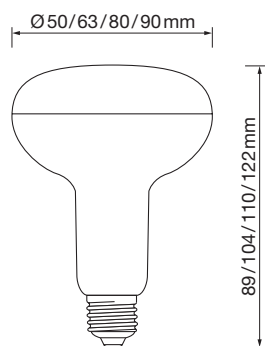

REFLECTORAS LED R-BULBS

REF.	DESCRIP.	ANG.	CCT	CHIP	LUM.	CRI	PF	Hz	mA	CAJA BOX	VOLT.
7162-N	REFLECTORA R50 E14 5W LED	120°	4000K	SMD	396	>80	>0.5	50	50	10/100	175-265
7164-N	REFLECTORA R63 E27 9W LED	120°	4000K	SMD	700	>80	>0.5	50	85	10/50	175-265
7166-N	REFLECTORA R80 E27 11W LED	120°	4000K	SMD	998	>80	>0.5	50	100	10/50	175-265
7168-N	REFLECTORA R90 E27 14W LED	120°	4000K	SMD	1100	>80	>0.5	50	120	1/50	175-265