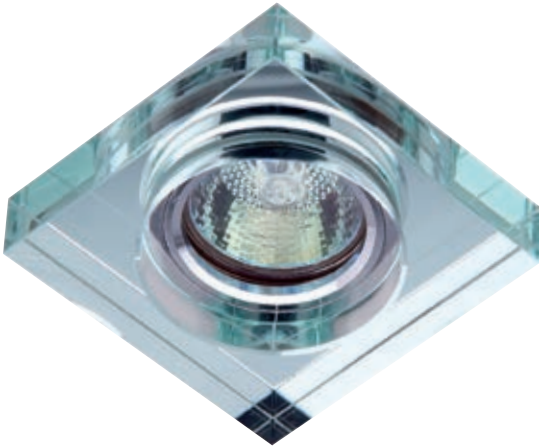

EMPOTRABLE R197 *RECESSED RING*

CE RoHS

REF.	DESCRIPCIÓN <i>DESCRIPTION</i>	ACABADO <i>FINISHED</i>	MIN.
R197	EMPOTRABLE CUADRADO FIJO <i>FIXED RECESSED SQUARE RING</i>	ÁCIDO Y ESPEJO <i>FROSTED GLASS & MIRROR</i>	5

PORTALÁMPARAS GU-10 INCLUIDO
GU-10 LAMP-HOLDER INCLUDED

TODAS LAS REFERENCIAS EN LAS QUE NO SE PIDA EL MÍNIMO LLEVARÁN UN INCREMENTO DEL 10% SOBRE EL PRECIO.
ALL REFERENCES IN WHICH THE MINIMUM IS NOT ORDERED, PRICES WILL BE INCREASED BY 10%.