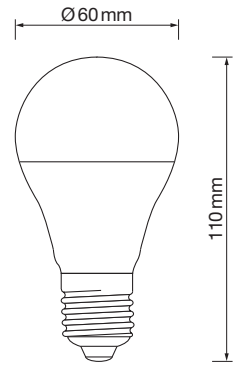

STANDARD RGB 10W *SMART LED*

FUNCIONA CON:

REF.	DESCRIP.	ANG.	CCT	LUM.	CRI	PF	mA	CAJA BOX	VOLT.
7043-S	STANDARD LED E-27 10W DIMABLE RGB	200°	3000-6000K	806	>80	>0.5	85	10/100	220-240