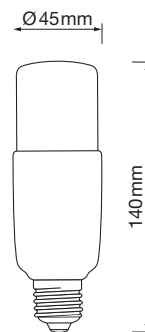

TUBULARES 12/16W LED

CE RoHS

REF.	DESCRIP.	ANG.	CCT	CHIP	LUM.	CRI	PF	Hz	mA	CAJA BOX	VOLT.
7077-N	TUBULAR E27 12W LED	160°	3000K	SMD	1030	>80	>0.5	50	55	10/100	180-265
7078-N	TUBULAR E27 12W LED	160°	4000K	SMD	1080	>80	>0.5	50	55	10/100	180-265
7079-N	TUBULAR E27 12W LED	160°	6000K	SMD	1130	>80	>0.5	50	55	10/100	180-265
7080-N	TUBULAR E27 16W LED	160°	4000K	SMD	1440	>80	>0.5	50	73	10/100	180-265