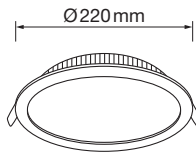

PANEL REDONDO 30W *SLIM ROUND PANEL*

LED

CE RoHS

**DRIVER
EXTERNO**

REF.	DESCRIPCIÓN DESCRIPTION	ANG.	CCT	LUM.	CRI	PF	CAJA BOX	VOLT.	MIN.
7620-BL	PANEL EXTRAPLANO REDONDO 30W LED BLANCO <i>LED SLIM ROUND PANEL 30W WHITE</i>	120°	4000K	2400	>80	>0.6	1/20	220-240	1