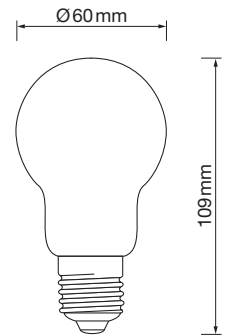

STANDARD CRISTAL E27 9W LED

REF.	DESCRIP.	ANG.	CCT	CHIP	LUM.	CRI	PF	Hz	mA	CAJA BOX	VOLT.
7022-N	STANDARD CRISTAL E27 9W LED	360°	3000K	SMD	950	>80	>0.5	50	70	10/50	175-250
7023-N	STANDARD CRISTAL E27 9W LED	360°	4000K	SMD	990	>80	>0.5	50	70	10/50	175-250