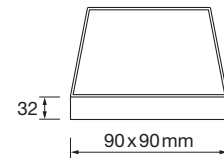

REF.	DESCRIPCIÓN <i>DESCRIPTION</i>	ANG.	IP	CCT	LUM.	CRI	PF	CAJA <i>BOX</i>	VOLT.	MIN.
7613-8 BL	PANEL SUPERFICIE REDONDO 8W LED BLANCO <i>SURFACE LED ROUND PANEL 8W WHITE</i>	120°	44	4000K	900	>80	>0.9	1/20	85-265	1
7614-8 BL	PANEL SUPERFICIE CUADRADO 8W LED BLANCO <i>SURFACE LED SQUARE PANEL 8W WHITE</i>	120°	44	4000K	900	>80	>0.9	1/20	85-265	1