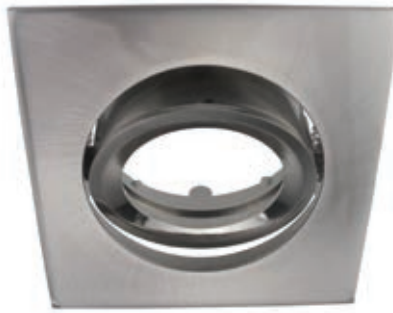

EMPOTRABLE R184 *RECESSED RING*

CE RoHS

LA ANILLA SE EXTRAE POR
LA PARTE DELANTERA