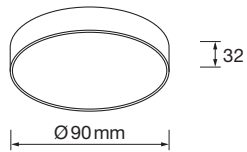

REF.	DESCRIPCIÓN <i>DESCRIPTION</i>	ANG.	IP	CCT	LUM.	CRI	PF	CAJA <i>BOX</i>	VOLT.	MIN.
7613-8 BL	PANEL SUPERFICIE REDONDO 8W LED BLANCO <i>SURFACE LED ROUND PANEL 8W WHITE</i>	120°	44	4000K	900	>80	>0.9	1/20	85-265	1
7614-8 BL	PANEL SUPERFICIE CUADRADO 8W LED BLANCO <i>SURFACE LED SQUARE PANEL 8W WHITE</i>	120°	44	4000K	900	>80	>0.9	1/20	85-265	1