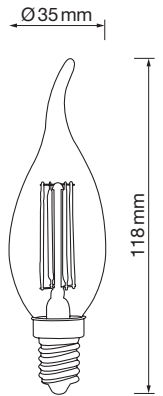

VELA VIENTO E14 6W LED CANDLE

CE RoHS

SERIE VINTAGE

REF.	DESCRIP.	ANG.	CCT	ACABADO FINISHED	LUM.	CRI	PF	Hz	mA	CAJA BOX	VOLT.
7307	VELA VIENTO E14 6W LED LED 6W E14 FLAME CANDLE	300°	3000K	TRANSPARENTE CLEAR GLASS	600	>80	>0.5	50	27	10/100	220-240
7308	VELA VIENTO E14 6W LED LED 6W E14 FLAME CANDLE	300°	4000K	TRANSPARENTE CLEAR GLASS	650	>80	>0.5	50	27	10/100	220-240
7337	VELA VIENTO E14 6W LED LED 6W E14 FLAME CANDLE	300°	3000K	ÁMBAR GOLD GLASS	540	>80	>0.5	50	27	10/100	220-240
7338	VELA VIENTO E14 6W LED LED 6W E14 FLAME CANDLE	300°	4000K	ÁMBAR GOLD GLASS	590	>80	>0.5	50	27	10/100	220-240