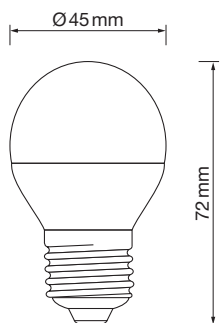

ESFÉRICA 6W LED

CE RoHS

VOLTAJE ESPECIAL
100-250 V

REF.	DESCRIP.	ANG.	CCT	CHIP	LUM.	CRI	PF	Hz	mA	CAJA BOX	VOLT.
7009-N	ESFÉRICA E14 6W LED	200°	3000K	SMD	540	>80	>0.5	50	50	10/100	100-250
7010-N	ESFÉRICA E14 6W LED	200°	4000K	SMD	575	>80	>0.5	50	50	10/100	100-250
7011-N	ESFÉRICA E27 6W LED	200°	3000K	SMD	540	>80	>0.5	50	50	10/100	100-250
7012-N	ESFÉRICA E27 6W LED	200°	4000K	SMD	575	>80	>0.5	50	50	10/100	100-250