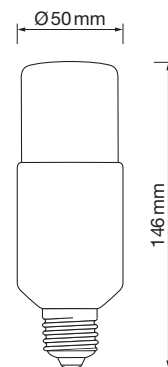

TUBULARES 12/16W LED

CE RoHS

REF.	DESCRIP.	ANG.	CCT	CHIP	LUM.	CRI	PF	Hz	mA	CAJA BOX	VOLT.
7077-N	TUBULAR E27 12W LED	160°	3000K	SMD	1030	>80	>0.5	50	55	10/100	180-265
7078-N	TUBULAR E27 12W LED	160°	4000K	SMD	1080	>80	>0.5	50	55	10/100	180-265
7079-N	TUBULAR E27 12W LED	160°	6000K	SMD	1130	>80	>0.5	50	55	10/100	180-265
7080-N	TUBULAR E27 16W LED	160°	4000K	SMD	1440	>80	>0.5	50	73	10/100	180-265