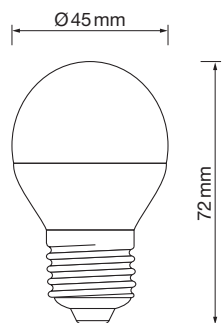

ESFÉRICA 6W LED

REF.	DESCRIP.	ANG.	CCT	CHIP	LUM.	CRI	PF	Hz	mA	CAJA BOX	VOLT.
7009-B	ESFÉRICA E14 6W LED	200°	3000K	SMD	525	>80	>0.5	50	50	10/100	220-240
7010-B	ESFÉRICA E14 6W LED	200°	4000K	SMD	550	>80	>0.5	50	60	10/100	220-240
7015-B	ESFÉRICA E14 6W LED	200°	6000K	SMD	575	>80	>0.5	50	60	10/100	220-240
7011-B	ESFÉRICA E27 6W LED	200°	3000K	SMD	525	>80	>0.5	50	60	10/100	220-240
7012-B	ESFÉRICA E27 6W LED	200°	4000K	SMD	550	>80	>0.5	50	55	10/100	220-240
7016-B	ESFÉRICA E27 6W LED	200°	6000K	SMD	575	>80	>0.5	50	55	10/100	220-240