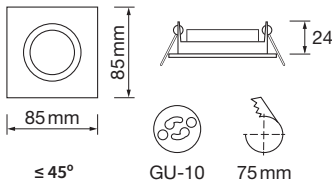

EMPOTRABLE R184 *RECESSED RING*

CE RoHS

LA ANILLA SE EXTRAE POR
LA PARTE DELANTERA