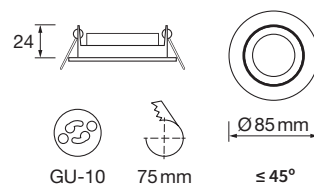

CE RoHS

LA ANILLA SE EXTRAE POR LA PARTE DELANTERA

REF.	DESCRIPCIÓN <i>DESCRIPTION</i>	ACABADO <i>FINISHED</i>	MIN.
R183	EMPOTRABLE REDONDO BASCULANTE <i>ADJUSTABLE RECESSED ROUND RING</i>	BLANCO, CROMO, CROMO MATE, NÍQUEL SATINADO Y CUERO <i>WHITE, CHROME, MATT CHROME, SATIN NICKEL & ANTIQUE BRASS</i>	5