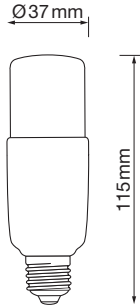

TUBULARES 9W LED

REF.	DESCRIP.	ANG.	CCT	CHIP	LUM.	CRI	PF	Hz	mA	CAJA BOX	VOLT.
7071-N	TUBULAR E14 9W LED	160°	3000K	SMD	760	>80	>0.5	50	41	10/100	180-265
7072-N	TUBULAR E14 9W LED	160°	4000K	SMD	810	>80	>0.5	50	41	10/100	180-265
7073-N	TUBULAR E14 9W LED	160°	6000K	SMD	860	>80	>0.5	50	41	10/100	180-265
7074-N	TUBULAR E27 9W LED	160°	3000K	SMD	760	>80	>0.5	50	41	10/100	180-265
7075-N	TUBULAR E27 9W LED	160°	4000K	SMD	810	>80	>0.5	50	41	10/100	180-265
7076-N	TUBULAR E27 9W LED	160°	6000K	SMD	860	>80	>0.5	50	41	10/100	180-265