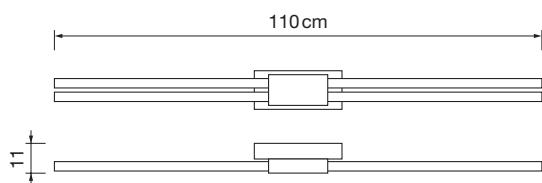

**PRODUCTO
MEJORADO**

**Conector para insertar
dentro de la regleta
sin sobresalir**

**Cable + largo
35 cm**

** El conector y la regleta se venden por separado.*

LED

F

LUMINARIA DE COCINA *KITCHEN LED LAMP*