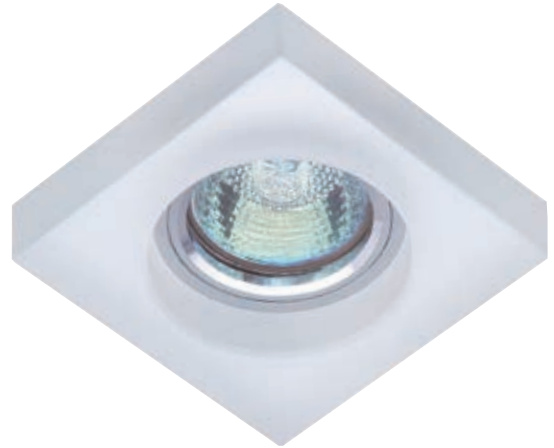

EMPOTRABLE R197 *RECESSED RING*

CE RoHS

REF.	DESCRIPCIÓN <i>DESCRIPTION</i>	ACABADO <i>FINISHED</i>	MIN.
R197	EMPOTRABLE CUADRADO FIJO <i>FIXED RECESSED SQUARE RING</i>	ÁCIDO Y ESPEJO <i>FROSTED GLASS & MIRROR</i>	5

PORTALÁMPARAS GU-10 INCLUIDO
GU-10 LAMP-HOLDER INCLUDED

TODAS LAS REFERENCIAS EN LAS QUE NO SE PIDA EL MÍNIMO LLEVARÁN UN INCREMENTO DEL 10% SOBRE EL PRECIO.
ALL REFERENCES IN WHICH THE MINIMUM IS NOT ORDERED, PRICES WILL BE INCREASED BY 10%.