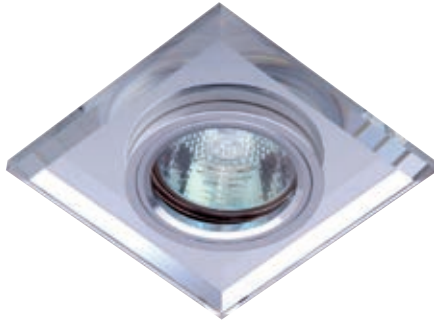

EMPOTRABLES R198-199 RECESSED RINGS

CE RoHS

R198 - ESPEJO