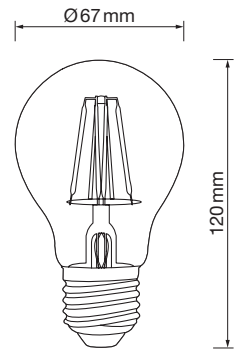

STANDARD E27 12W LED

CE RoHS

SERIE VINTAGE

REF.	DESCRIP.	ANG.	CCT	ACABADO FINISHED	LUM.	CRI	PF	Hz	mA	CAJA BOX	VOLT.
7311	STANDARD E27 12W LED	300°	3000K	TRANSPARENTE	1200	>80	>0.5	50	55	10/100	220-240
7312	STANDARD E27 12W LED	300°	4000K	TRANSPARENTE	1250	>80	>0.5	50	55	10/100	220-240
7341	STANDARD E27 12W LED	300°	3000K	ÁMBAR	1020	>80	>0.5	50	55	10/100	220-240
7342	STANDARD E27 12W LED	300°	4000K	ÁMBAR	1070	>80	>0.5	50	55	10/100	220-240