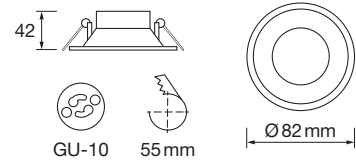

EMPOTRABLE R173 *RECESSED RING*

CE RoHS

REF.	DESCRIPCIÓN <i>DESCRIPTION</i>	ACABADO <i>FINISHED</i>	MIN.
R173	EMPOTRABLE REDONDO FIJO MODELO LUZ CONFORT <i>FIXED RECESSED ROUND RING, COMFORT LIGH MODEL</i>	BLANCO ARENA <i>WHITE SAND</i>	5

PORTALÁMPARAS GU-10 INCLUIDO
GU-10 LAMP-HOLDER INCLUDED

TODAS LAS REFERENCIAS EN LAS QUE NO SE PIDA EL MÍNIMO LLEVARÁN UN INCREMENTO DEL 10% SOBRE EL PRECIO.
ALL REFERENCES IN WHICH THE MINIMUM IS NOT ORDERED, PRICES WILL BE INCREASED BY 10%.