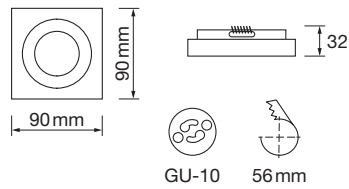

EMPOTRABLE R197 *RECESSED RING*

CE RoHS

REF.	DESCRIPCIÓN <i>DESCRIPTION</i>	ACABADO <i>FINISHED</i>	MIN.
R197	EMPOTRABLE CUADRADO FIJO <i>FIXED RECESSED SQUARE RING</i>	ÁCIDO Y ESPEJO <i>FROSTED GLASS & MIRROR</i>	5

PORTALÁMPARAS GU-10 INCLUIDO
GU-10 LAMP-HOLDER INCLUDED

TODAS LAS REFERENCIAS EN LAS QUE NO SE PIDA EL MÍNIMO LLEVARÁN UN INCREMENTO DEL 10% SOBRE EL PRECIO.
ALL REFERENCES IN WHICH THE MINIMUM IS NOT ORDERED, PRICES WILL BE INCREASED BY 10%.