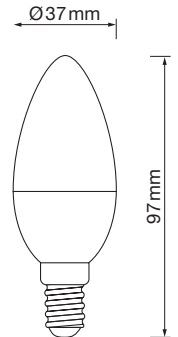

VELA 6W LED CANDLE

REF.	DESCRIP.	ANG.	CCT	CHIP	LUM.	CRI	PF	Hz	mA	CAJA BOX	VOLT.
7013-B	VELA E14 6W LED	160°	3000K	SMD	525	>80	>0.5	50	60	10/100	220-240
7014-B	VELA E14 6W LED	160°	4000K	SMD	550	>80	>0.5	50	50	10/100	220-240
7017-B	VELA E14 6W LED	160°	6000K	SMD	575	>80	>0.5	50	50	10/100	220-240
7006-B	VELA E27 6W LED	160°	3000K	SMD	525	>80	>0.5	50	60	10/100	220-240
7007-B	VELA E27 6W LED	160°	4000K	SMD	550	>80	>0.5	50	50	10/100	220-240
7008-B	VELA E27 6W LED	160°	6000K	SMD	575	>80	>0.5	50	50	10/100	220-240