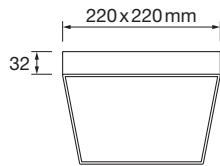

PANEL SUPERFICIE 30W *SURFACE PANEL*

LED

REF.	DESCRIPCIÓN <i>DESCRIPTION</i>	ANG.	IP	CCT	LUM.	CRI	PF	CAJA <i>BOX</i>	VOLT.	MIN.
7613-30 BL	PANEL SUPERFICIE REDONDO 30W LED BLANCO <i>SURFACE LED ROUND PANEL 30W WHITE</i>	120°	44	4000K	2700	>80	>0.9	1/20	85-265	1
7614-30 BL	PANEL SUPERFICIE CUADRADO 30W LED BLANCO <i>SURFACE LED SQUARE PANEL 30W WHITE</i>	120°	44	4000K	2700	>80	>0.9	1/20	85-265	1