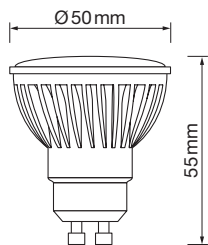

GU10-CERÁMICA 8W LED

CE RoHS

REF.	DESCRIP.	ANG.	CCT	CHIP	LUM.	CRI	PF	Hz	mA	CAJA BOX	VOLT.
7091-N	GU10 8W LED CERÁMICA	120°	4000K	SMD	850	>80	>0.5	50	60	10/200	175-265
7092-N	GU10 8W LED CERÁMICA	120°	3000K	SMD	800	>80	>0.5	50	60	10/200	175-265