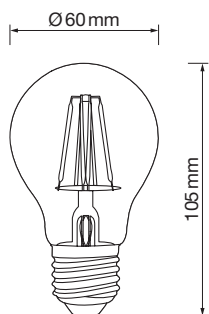

STANDARD E27 8W LED

CE RoHS

SERIE VINTAGE

Testado
Checked

REF.	DESCRIP.	ANG.	CCT	ACABADO FINISHED	LUM.	CRI	PF	Hz	mA	CAJA BOX	VOLT.
7309	STANDARD E27 8W LED	300°	3000K	TRANSPARENTE	1055	>80	>0.5	50	36	10/100	220-240
7310	STANDARD E27 8W LED	300°	4000K	TRANSPARENTE	1105	>80	>0.5	50	36	10/100	220-240
7339	STANDARD E27 8W LED	300°	3000K	ÁMBAR	900	>80	>0.5	50	36	10/100	220-240
7340	STANDARD E27 8W LED	300°	4000K	ÁMBAR	950	>80	>0.5	50	36	10/100	220-240