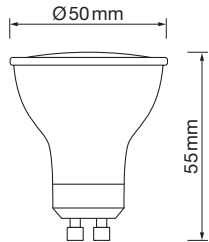

GU10 6W LED

CE RoHS

REF.	DESCRIP.	ANG.	CCT	CHIP	LUM.	CRI	PF	Hz	mA	CAJA BOX	VOLT.
7060-N	GU10 6W LED	120°	3000K	SMD	480	>80	>0.5	50	45	10/100	170-250
7061-N	GU10 6W LED	120°	4000K	SMD	500	>80	>0.5	50	50	10/100	170-250
7062-N	GU10 6W LED	120°	6000K	SMD	520	>80	>0.5	50	55	10/100	170-250