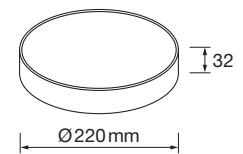

PANEL SUPERFICIE 30W *SURFACE PANEL*

LED

REF.	DESCRIPCIÓN <i>DESCRIPTION</i>	ANG.	IP	CCT	LUM.	CRI	PF	CAJA <i>BOX</i>	VOLT.	MIN.
7613-30 BL	PANEL SUPERFICIE REDONDO 30W LED BLANCO <i>SURFACE LED ROUND PANEL 30W WHITE</i>	120°	44	4000K	2700	>80	>0.9	1/20	85-265	1
7614-30 BL	PANEL SUPERFICIE CUADRADO 30W LED BLANCO <i>SURFACE LED SQUARE PANEL 30W WHITE</i>	120°	44	4000K	2700	>80	>0.9	1/20	85-265	1