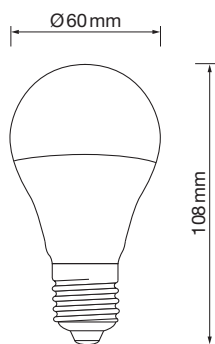

STANDARD E27 10W LED

CE RoHS

REF.	DESCRIP.	ANG.	CCT	CHIP	LUM.	CRI	PF	Hz	mA	CAJA BOX	VOLT.
7037-B	STANDARD E27 10W LED	270°	3000K	SMD	950	>80	>0.5	50	45	50/10	220-240
7038-B	STANDARD E27 10W LED	270°	4000K	SMD	990	>80	>0.5	50	45	50/10	220-240
7039-B	STANDARD E27 10W LED	270°	6000K	SMD	1030	>80	>0.5	50	45	50/10	220-240