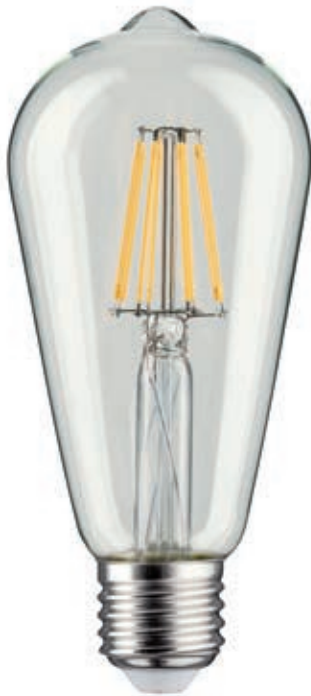

VELA E14 6W LED CANDLE

CE RoHS

SERIE VINTAGE

Testeado
Checked

REF.	DESCRIP.	ANG.	CCT	ACABADO FINISHED	LUM.	CRI	PF	Hz	mA	CAJA BOX	VOLT.
7305	VELA E14 6W LED LED 6W E14 CANDLE	300°	3000K	TRANSPARENTE CLEAR GLASS	600	>80	>0.5	50	27	10/100	220-240
7306	VELA E14 6W LED LED 6W E14 CANDLE	300°	4000K	TRANSPARENTE CLEAR GLASS	650	>80	>0.5	50	27	10/100	220-240
7335	VELA E14 6W LED LED 6W E14 CANDLE	300°	3000K	ÁMBAR GOLD GLASS	540	>80	>0.5	50	27	10/100	220-240
7336	VELA E14 6W LED LED 6W E14 CANDLE	300°	4000K	ÁMBAR GOLD GLASS	590	>80	>0.5	50	27	10/100	220-240

VELA VIENTO E14 6W LED CANDLE

CE RoHS

SERIE VINTAGE

REF.	DESCRIP.	ANG.	CCT	ACABADO FINISHED	LUM.	CRI	PF	Hz	mA	CAJA BOX	VOLT.
7307	VELA VIENTO E14 6W LED LED 6W E14 FLAME CANDLE	300°	3000K	TRANSPARENTE CLEAR GLASS	600	>80	>0.5	50	27	10/100	220-240
7308	VELA VIENTO E14 6W LED LED 6W E14 FLAME CANDLE	300°	4000K	TRANSPARENTE CLEAR GLASS	650	>80	>0.5	50	27	10/100	220-240
7337	VELA VIENTO E14 6W LED LED 6W E14 FLAME CANDLE	300°	3000K	ÁMBAR GOLD GLASS	540	>80	>0.5	50	27	10/100	220-240
7338	VELA VIENTO E14 6W LED LED 6W E14 FLAME CANDLE	300°	4000K	ÁMBAR GOLD GLASS	590	>80	>0.5	50	27	10/100	220-240

VELA RIZADA E27 6W LED CURLY CANDLE

SERIE VINTAGE

REF.	DESCRIP.	ANG.	CCT	ACABADO FINISHED	LUM.	CRI	PF	Hz	mA	CAJA BOX	VOLT.
7325	VELA RIZADA E27 6W LED LED 6W E14 CURLY CANDLE	300°	3000K	MATE MATT	540	>80	>0.5	50	27	10/100	220-240

EDISON E27 11W LED

CE RoHS

SERIE VINTAGE

REF.	DESCRIP.	ANG.	CCT	ACABADO FINISHED	LUM.	CRI	PF	Hz	mA	CAJA BOX	VOLT.
7313	EDISON E27 11W LED	300°	3000K	TRANSPARENTE CLEAR GLASS	1100	>80	>0.5	50	50	10/100	220-240
7314	EDISON E27 11W LED	300°	4000K	TRANSPARENTE CLEAR GLASS	1150	>80	>0.5	50	50	10/100	220-240
7343	EDISON E27 11W LED	300°	3000K	ÁMBAR GOLD GLASS	950	>80	>0.5	50	50	10/100	220-240
7344	EDISON E27 11W LED	300°	4000K	ÁMBAR GOLD GLASS	1000	>80	>0.5	50	50	10/100	220-240