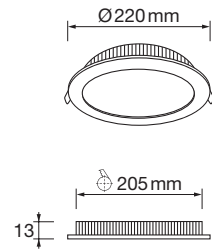

LED

PANEL REDONDO 18W *SLIM ROUND PANEL*

REF.	DESCRIPCIÓN DESCRIPTION	ACABADO FINISHED	ANG.	CCT	LUM.	CRI	PF	CAJA BOX	VOLT.	MIN.
7601-BL		BLANCO WHITE	120°	3000K	1500	>80	>0.5	1/20	100-265	1
7602-BL		BLANCO WHITE	120°	4000K	1500	>80	>0.5	1/20	220-240	1
7602-NS	PANEL EXTRAPLANO REDONDO 18W LED	NÍQUEL S. SATIN N.	120°	4000K	1500	>80	>0.5	1/20	220-240	1
7603-BL	<i>LED SLIM ROUND PANEL 18W</i>	BLANCO WHITE	120°	6000K	1500	>80	>0.5	1/20	220-240	1
7603-NS		NÍQUEL S. SATIN N.	120°	6000K	1500	>80	>0.5	1/20	220-240	1