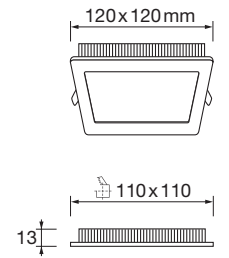

PANEL 6W *SLIM PANEL*

CE RoHS

LED

REF.	DESCRIPCIÓN DESCRIPTION	ANG.	CCT	LUM.	CRI	PF	CAJA BOX	VOLT.	MIN.
7607-BL	PANEL EXTRAPLANO REDONDO 6W LED BLANCO <i>LED SLIM ROUND PANEL 6W WHITE</i>	120°	4000K	480	>80	>0.5	1/40	220-240	1
7607-NS	PANEL EXTRAPLANO REDONDO 6W LED NÍQUEL SAT. <i>LED SLIM ROUND PANEL 6W SATIN NICKEL</i>	120°	4000K	480	>80	>0.5	1/40	220-240	1
7608-BL	PANEL EXTRAPLANO CUADRADO 6W LED BLANCO <i>LED SLIM SQUARE PANEL 6W WHITE</i>	120°	4000K	480	>80	>0.5	1/40	220-240	1
7608-NS	PANEL EXTRAPLANO CUADRADO 6W LED NÍQUEL SAT. <i>LED SLIM SQUARE PANEL 6W SATIN NICKEL</i>	120°	4000K	480	>80	>0.5	1/40	220-240	1