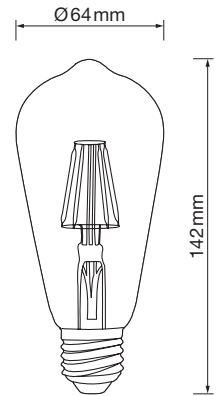

EDISON E27 11W LED

CE RoHS

SERIE VINTAGE

REF.	DESCRIP.	ANG.	CCT	ACABADO FINISHED	LUM.	CRI	PF	Hz	mA	CAJA BOX	VOLT.
7313	EDISON E27 11W LED	300°	3000K	TRANSPARENTE CLEAR GLASS	1100	>80	>0.5	50	50	10/100	220-240
7314	EDISON E27 11W LED	300°	4000K	TRANSPARENTE CLEAR GLASS	1150	>80	>0.5	50	50	10/100	220-240
7343	EDISON E27 11W LED	300°	3000K	ÁMBAR GOLD GLASS	950	>80	>0.5	50	50	10/100	220-240
7344	EDISON E27 11W LED	300°	4000K	ÁMBAR GOLD GLASS	1000	>80	>0.5	50	50	10/100	220-240

Testeado
Checked