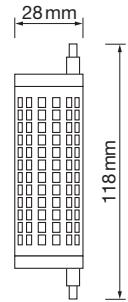

REF. 7502-N
7502-N DIM

REF.	DESCRIP.	ANG.	CCT	CHIP	LUM.	CRI	PF	Hz	mA	CAJA BOX	VOLT.
7501-N	LINEAL 10W LED	360°	3000K	SMD	850	>80	>0.4	50	36	1/100	220-240
7502-N DIM	LINEAL DIMABLE 16W LED	360°	3000K	SMD	1500	>80	>0.4	50	54	1/100	220-240
7502-N NO DIM	LINEAL NO DIMABLE 16W LED	360°	3000K	SMD	1500	>80	>0.4	50	120	1/100	220-240