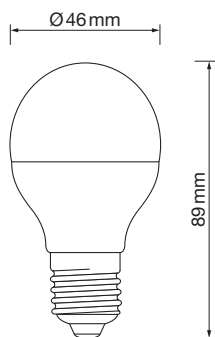

ESFÉRICA RGB 5W SMART LED

FUNCIONA CON:

Wi-Fi
2,4 GHz

Testado
Checked

REF.	DESCRIP.	ANG.	CCT	LUM.	CRI	PF	mA	CAJA BOX	VOLT.
7040-S	ESFÉRICA LED E-14 5W DIMABLE RGB	160°	3000-6000K	400	>80	>0.5	56	10/100	220-240
7041-S	ESFÉRICA LED E-27 5W DIMABLE RGB	160°	3000-6000K	400	>80	>0.5	56	10/100	220-240

SMART