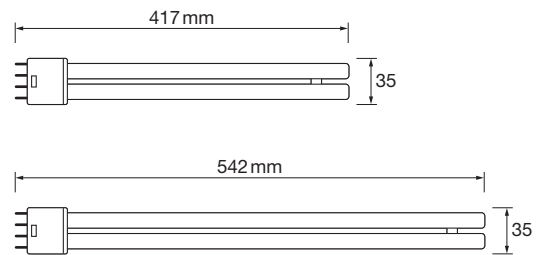

PLL CRISTAL LED

REF.	DESCRIP.	ANG.	CCT	CHIP	LUM.	CRI	PF	Hz	mA	CAJA BOX	VOLT.
7521-N	LÁMP. PLL CRISTAL 2G11-16W LED	270°	6000K	SMD	1450	>80	>0.5	50	125	1/50	175-265
7522-N	LÁMP. PLL CRISTAL 2G11-20W LED	270°	4000K	SMD	1800	>80	>0.5	50	130	1/50	175-265
7523-N	LÁMP. PLL CRISTAL 2G11-20W LED	270°	6000K	SMD	1860	>80	>0.5	50	145	1/50	175-265