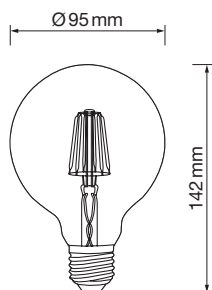

GLOBO E27 10W LED GLOBE

SERIE VINTAGE

Testado
Checked

REF.	DESCRIP.	ANG.	CCT	ACABADO FINISHED	LUM.	CRI	PF	Hz	mA	CAJA BOX	VOLT.
7315	GLOBO E27 10W LED	300°	3000K	TRANSPARENTE	1000	>80	>0.5	50	45	1/40	220-240
7316	GLOBO E27 10W LED	300°	4000K	TRANSPARENTE	1050	>80	>0.5	50	45	1/40	220-240
7345	GLOBO E27 10W LED	300°	3000K	ÁMBAR	850	>80	>0.5	50	45	1/40	220-240
7346	GLOBO E27 10W LED	300°	4000K	ÁMBAR	900	>80	>0.5	50	45	1/40	220-240