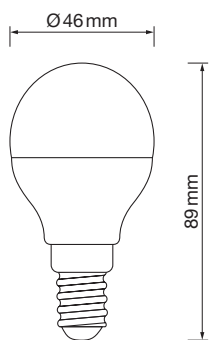

ESFÉRICA RGB 5W SMART LED

FUNCIONA CON:

Wi-Fi
2,4 GHz

Testado
Checked

REF.	DESCRIP.	ANG.	CCT	LUM.	CRI	PF	mA	CAJA BOX	VOLT.
7040-S	ESFÉRICA LED E-14 5W DIMABLE RGB	160°	3000-6000K	400	>80	>0.5	56	10/100	220-240
7041-S	ESFÉRICA LED E-27 5W DIMABLE RGB	160°	3000-6000K	400	>80	>0.5	56	10/100	220-240

SMART