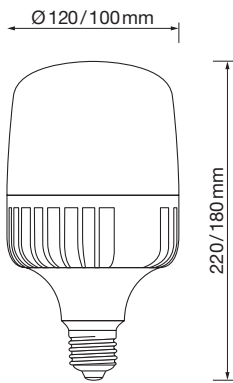

LÁMPARA T100/120 LED

REF.	DESCRIP.	ANG.	CCT	CHIP	LUM.	CRI	PF	IP	mA	CAJA BOX	VOLT.
7182-N	LÁMPARA T100 E-27 30W LED	200°	4000K	SMD	3000	>80	>0.5	54	240	1/20	175-265
7183-N	LÁMPARA T120 E-27 40W LED	200°	4000K	SMD	4000	>80	>0.5	54	320	1/20	175-265