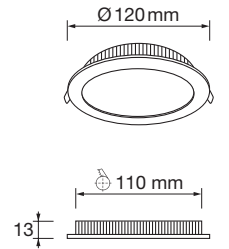

PANEL 6W *SLIM PANEL*

CE RoHS

LED

REF.	DESCRIPCIÓN DESCRIPTION	ANG.	CCT	LUM.	CRI	PF	CAJA BOX	VOLT.	MIN.
7607-BL	PANEL EXTRAPLANO REDONDO 6W LED BLANCO <i>LED SLIM ROUND PANEL 6W WHITE</i>	120°	4000K	480	>80	>0.5	1/40	220-240	1
7607-NS	PANEL EXTRAPLANO REDONDO 6W LED NÍQUEL SAT. <i>LED SLIM ROUND PANEL 6W SATIN NICKEL</i>	120°	4000K	480	>80	>0.5	1/40	220-240	1
7608-BL	PANEL EXTRAPLANO CUADRADO 6W LED BLANCO <i>LED SLIM SQUARE PANEL 6W WHITE</i>	120°	4000K	480	>80	>0.5	1/40	220-240	1
7608-NS	PANEL EXTRAPLANO CUADRADO 6W LED NÍQUEL SAT. <i>LED SLIM SQUARE PANEL 6W SATIN NICKEL</i>	120°	4000K	480	>80	>0.5	1/40	220-240	1