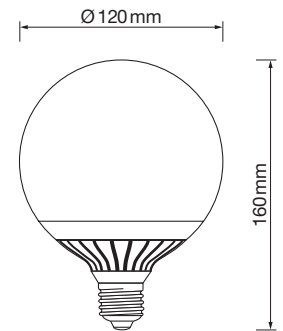

GLOBO E27 LED GLOBE

REF.	DESCRIP.	ANG.	CCT	CHIP	LUM.	CRI	PF	Hz	mA	CAJA BOX	VOLT.
7170-N	LÁMPARA GLOBO E-27 15W LED	300°	3000K	SMD	1340	>80	>0.5	50	68	1/50	175-265
7171-N	LÁMPARA GLOBO E-27 15W LED	300°	4000K	SMD	1400	>80	>0.5	50	68	1/50	175-265
7172-N	LÁMPARA GLOBO E-27 15W LED	300°	6000K	SMD	1460	>80	>0.5	50	68	1/50	175-265
7173-N	LÁMPARA GLOBO E-27 20W LED	300°	3000K	SMD	1900	>80	>0.5	50	165	1/20	175-265
7174-N	LÁMPARA GLOBO E-27 20W LED	300°	4000K	SMD	1960	>80	>0.5	50	180	1/20	175-265
7175-N	LÁMPARA GLOBO E-27 20W LED	300°	6000K	SMD	2020	>80	>0.5	50	191	1/20	175-265