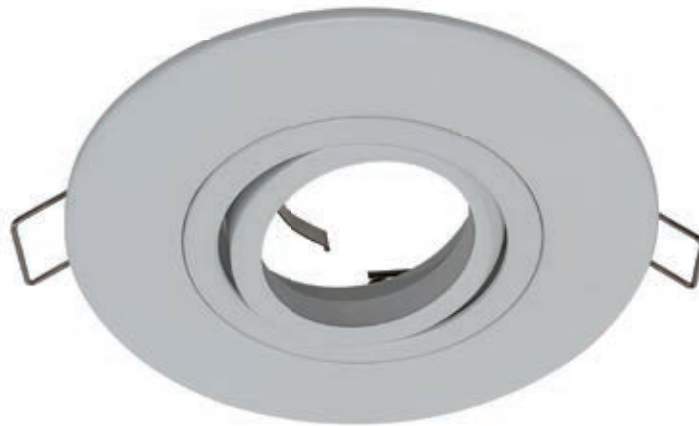

EMPOTRABLE R190 *RECESSED RING*
CE RoHS

DIÁMETRO
GRANDE
ESPECIAL

REF.	DESCRIPCIÓN <i>DESCRIPTION</i>	ACABADO <i>FINISHED</i>	MIN.
R190	EMPOTRABLE REDONDO BASCULANTE <i>ADJUSTABLE RECESSED ROUND RING</i>	BLANCO MATE <i>MATT WHITE</i>	5

PORTALÁMPARAS GU-10 INCLUIDO
GU-10 LAMP-HOLDER INCLUDED

TODAS LAS REFERENCIAS EN LAS QUE NO SE PIDA EL MÍNIMO LLEVARÁN UN INCREMENTO DEL 10% SOBRE EL PRECIO.
ALL REFERENCES IN WHICH THE MINIMUM IS NOT ORDERED, PRICES WILL BE INCREASED BY 10%.