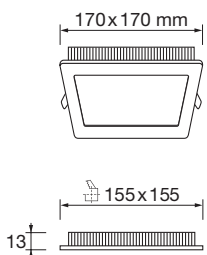

PANEL 12W *SLIM PANEL*

LED

CE RoHS

REF.	DESCRIPCIÓN DESCRIPTION	ANG.	CCT	LUM.	CRI	PF	CAJA BOX	VOLT.	MIN.
7611-BL	PANEL EXTRAPLANO REDONDO 12W LED BLANCO <i>LED SLIM ROUND PANEL 12W WHITE</i>	120°	4000K	960	>80	>0.5	1/25	220-240	1
7611-NS	PANEL EXTRAPLANO REDONDO 12W LED NÍQUEL SAT. <i>LED SLIM ROUND PANEL 12W SATIN NICKEL</i>	120°	4000K	960	>80	>0.5	1/25	220-240	1
7612-BL	PANEL EXTRAPLANO CUADRADO 12W LED BLANCO <i>LED SLIM SQUARE PANEL 12W WHITE</i>	120°	4000K	960	>80	>0.5	1/25	220-240	1
7612-NS	PANEL EXTRAPLANO CUADRADO 12W LED NÍQUEL SAT. <i>LED SLIM SQUARE PANEL 12W SATIN NICKEL</i>	120°	4000K	960	>80	>0.5	1/25	220-240	1