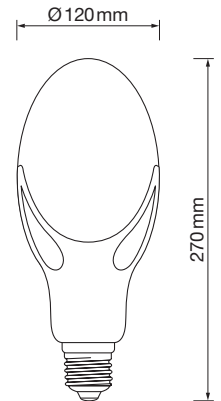

LÁMPARA T120 LED

REF.	DESCRIP.	ANG.	CCT	CHIP	LUM.	CRI	PF	Hz	mA	CAJA BOX	VOLT.
7186-N	LÁMPARA T120 E-27 60W LED	270°	4000K	SMD	5100	>80	>0.9	50	295	1/10	175-265
7187-N	LÁMPARA T120 E-27 80W LED	270°	4000K	SMD	6800	>80	>0.9	50	395	1/10	175-265