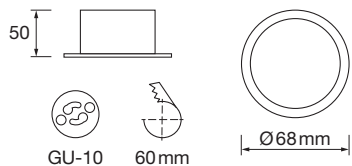

EMPOTRABLE R172 *RECESSED RING*

CE RoHS

REF.	DESCRIPCIÓN <i>DESCRIPTION</i>	ACABADO <i>FINISHED</i>	MIN.
R172	EMPOTRABLE REDONDO FIJO MODELO LUZ CONFORT <i>FIXED RECESSED ROUND RING, COMFORT LIGH MODEL</i>	BLANCO <i>WHITE</i>	5

PORTALÁMPARAS GU-10 INCLUIDO
GU-10 LAMP-HOLDER INCLUDED

TODAS LAS REFERENCIAS EN LAS QUE NO SE PIDA EL MÍNIMO LLEVARÁN UN INCREMENTO DEL 10% SOBRE EL PRECIO.
ALL REFERENCES IN WHICH THE MINIMUM IS NOT ORDERED, PRICES WILL BE INCREASED BY 10%.