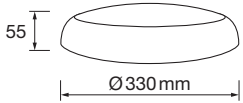

LED

SELECCIÓN DE VATAJE Y TEMPERATURA DE LUZ MEDIANTE INTERRUPTOR