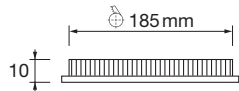

PANEL REDONDO 30W *SLIM ROUND PANEL*

LED

CE RoHS

**DRIVER
EXTERNO**

REF.	DESCRIPCIÓN DESCRIPTION	ANG.	CCT	LUM.	CRI	PF	CAJA BOX	VOLT.	MIN.
7620-BL	PANEL EXTRAPLANO REDONDO 30W LED BLANCO <i>LED SLIM ROUND PANEL 30W WHITE</i>	120°	4000K	2400	>80	>0.6	1/20	220-240	1