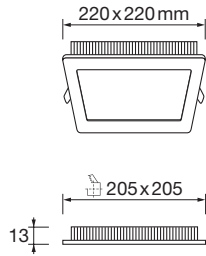

PANEL CUADRADO 18W *SLIM SQUARE PANEL*

LED

CE RoHS

REF.	DESCRIPCIÓN DESCRIPTION	ACABADO FINISHED	ANG.	CCT	LUM.	CRI	PF	CAJA BOX	VOLT.	MIN.
7605-BL		BLANCO WHITE	120°	4000K	1500	>80	>0.5	1/20	220-240	1
7605-NS	PANEL EXTRAPLANO CUADRADO 18W LED	NÍQUEL S. SATIN N.	120°	4000K	1500	>80	>0.5	1/20	220-240	1
7606-BL	<i>LED SLIM SQUARE PANEL 18W</i>	BLANCO WHITE	120°	6000K	1500	>80	>0.5	1/20	220-240	1
7606-NS		NÍQUEL S. SATIN N.	120°	6000K	1500	>80	>0.5	1/20	220-240	1