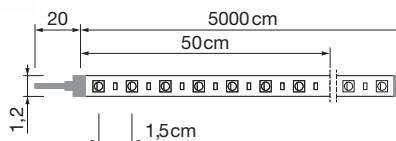

OPCIONAL:
KIT CON MANDO Y
CONTROLADOR