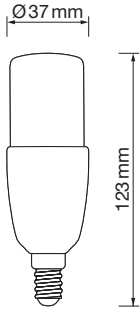

TUBULARES 9W LED

REF.	DESCRIP.	ANG.	CCT	CHIP	LUM.	CRI	PF	Hz	mA	CAJA BOX	VOLT.
7071-N	TUBULAR E14 9W LED	160°	3000K	SMD	760	>80	>0.5	50	41	10/100	180-265
7072-N	TUBULAR E14 9W LED	160°	4000K	SMD	810	>80	>0.5	50	41	10/100	180-265
7073-N	TUBULAR E14 9W LED	160°	6000K	SMD	860	>80	>0.5	50	41	10/100	180-265
7074-N	TUBULAR E27 9W LED	160°	3000K	SMD	760	>80	>0.5	50	41	10/100	180-265
7075-N	TUBULAR E27 9W LED	160°	4000K	SMD	810	>80	>0.5	50	41	10/100	180-265
7076-N	TUBULAR E27 9W LED	160°	6000K	SMD	860	>80	>0.5	50	41	10/100	180-265