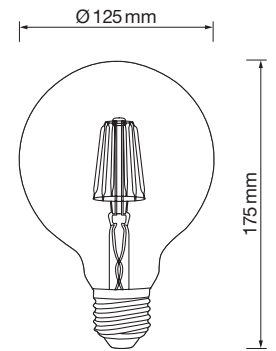

GLOBO E27 12W LED GLOBE

SERIE VINTAGE

REF.	DESCRIP.	ANG.	CCT	ACABADO FINISHED	LUM.	CRI	PF	Hz	mA	CAJA BOX	VOLT.
7317	GLOBO E27 12W LED	300°	3000K	TRANSPARENTE	1200	>80	>0.5	50	55	1/40	220-240
7318	GLOBO E27 12W LED	300°	4000K	TRANSPARENTE	1250	>80	>0.5	50	55	1/40	220-240
7347	GLOBO E27 12W LED	300°	3000K	ÁMBAR	1020	>80	>0.5	50	55	1/40	220-240
7348	GLOBO E27 12W LED	300°	4000K	ÁMBAR	1070	>80	>0.5	50	55	1/40	220-240