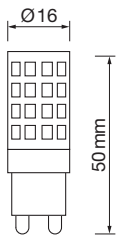

G9 4W LED

CE RoHS

DRIVER PROTEGIDO

REF.	DESCRIP.	ANG.	CCT	CHIP	LUM.	CRI	PF	Hz	mA	CAJA BOX	VOLT.
7410	G9 4W LED	360°	3000K	SMD	354	>80	>0.4	50	50	1/100	220-240
7411	G9 4W LED	360°	4000K	SMD	381	>80	>0.4	50	85	1/100	220-240
7412	G9 4W LED	360°	6000K	SMD	398	>80	>0.4	50	100	1/100	220-240