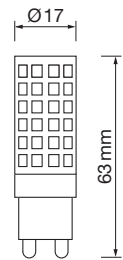

DRIVER PROTEGIDO