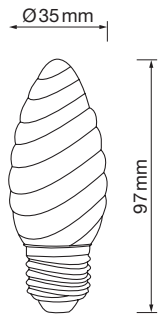

VELA RIZADA E27 6W LED CURLY CANDLE

SERIE VINTAGE

REF.	DESCRIP.	ANG.	CCT	ACABADO FINISHED	LUM.	CRI	PF	Hz	mA	CAJA BOX	VOLT.
7325	VELA RIZADA E27 6W LED LED 6W E14 CURLY CANDLE	300°	3000K	MATE MATT	540	>80	>0.5	50	27	10/100	220-240