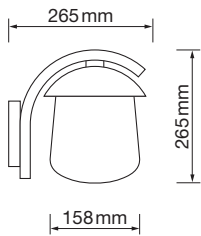

APLIQUES EXTERIOR *OUTDOOR WALL LIGHTS*

CE RoHS

Aluminio
Aluminium

REF. 7260

1x E27

*bombilla no incluida
bulb is not included

REF. 7261

REF.	DESCRIPCIÓN DESCRIPTION	ACABADO FINISHED	IP	CAJA BOX	VOLT.	MIN.
7260	APLIQUE EXTERIOR 1xE27 MÁX. 25W <i>OUTDOOR WALL LIGHT 1xE27 MAX. 25W</i>	BLANCO MATE, NEGRO MATE <i>MATT WHITE, MATT BLACK</i>	54	1	220-240	1
7261	APLIQUE EXTERIOR 1xE27 MÁX. 25W <i>OUTDOOR WALL LIGHT 1xE27 MAX. 25W</i>	BLANCO MATE, NEGRO MATE <i>MATT WHITE, MATT BLACK</i>	54	1	220-240	1