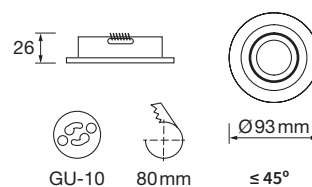

R191

PORTALÁMPARAS GU-10 INCLUIDO
GU-10 LAMP-HOLDER INCLUDED

REF.	DESCRIPCIÓN <i>DESCRIPTION</i>	ACABADO <i>FINISHED</i>	MIN.
R191	EMPOTRABLE REDONDO BASCULANTE <i>ADJUSTABLE RECESSED ROUND RING</i>	ALUMINIO Y BLANCO MATE <i>ALUMINUM & MATT WHITE</i>	5
R192	EMPOTRABLE CUADRADO BASCULANTE <i>ADJUSTABLE RECESSED SQUARE RING</i>	ALUMINIO Y BLANCO MATE <i>ALUMINUM & MATT WHITE</i>	5