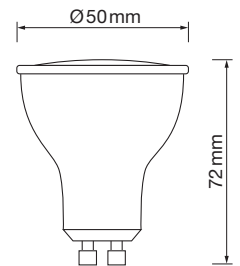

GU10 RGB 5W *SMART LED*

FUNCIONA CON:

REF.

DESCRIP.

ANG.

CCT

LUM.

CRI

PF

mA

CAJA BOX

VOLT.

7045-S

GU10 LED 5W DIMABLE RGB

120°

3000-6000K

400

>80

>0.5

56

10/200

220-240

Testado
Checked