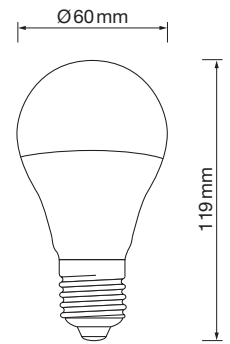

STANDARD E27 15W LED

REF.	DESCRIP.	ANG.	CCT	CHIP	LUM.	CRI	PF	Hz	mA	CAJA BOX	VOLT.
7024-N	STANDARD E27 15W LED	270°	3000K	SMD	1320	>80	>0.5	50	68	50/10	220-240
7025-N	STANDARD E27 15W LED	270°	4000K	SMD	1400	>80	>0.5	50	68	50/10	220-240