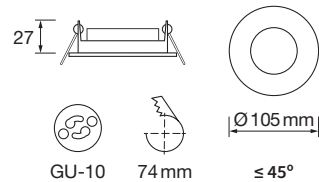

DIÁMETRO
GRANDE
ESPECIAL