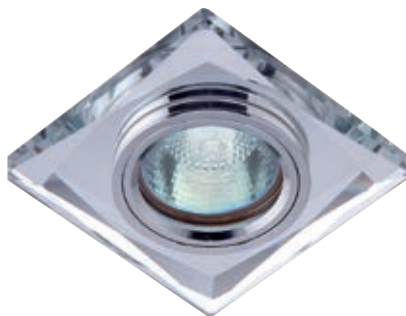

R199

R199 - ESPEJO

PORTALÁMPARAS GU-10 INCLUIDO
GU-10 LAMP-HOLDER INCLUDED

REF.	DESCRIPCIÓN DESCRIPTION	ACABADO FINISHED	MIN.
R198	EMPOTRABLE CUADRADO FIJO (BISELADO) FIXED RECESSED SQUARE RING (BEVELED)	ESPEJO Y NEGRO MIRROR & BLACK	5
R199	EMPOTRABLE CUADRADO FIJO (BISELADO CON DIBUJO) FIXED RECESSED SQUARE RING (BEVELED WITH DRAWING)	ESPEJO Y NEGRO MIRROR & BLACK	5