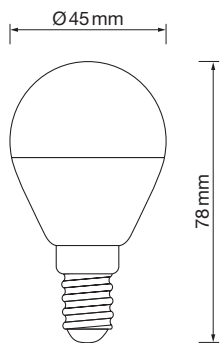

ESFÉRICA 6W LED

CE RoHS

VOLTAJE ESPECIAL
100-250 V

REF.	DESCRIP.	ANG.	CCT	CHIP	LUM.	CRI	PF	Hz	mA	CAJA BOX	VOLT.
7009-N	ESFÉRICA E14 6W LED	200°	3000K	SMD	540	>80	>0.5	50	50	10/100	100-250
7010-N	ESFÉRICA E14 6W LED	200°	4000K	SMD	575	>80	>0.5	50	50	10/100	100-250
7011-N	ESFÉRICA E27 6W LED	200°	3000K	SMD	540	>80	>0.5	50	50	10/100	100-250
7012-N	ESFÉRICA E27 6W LED	200°	4000K	SMD	575	>80	>0.5	50	50	10/100	100-250