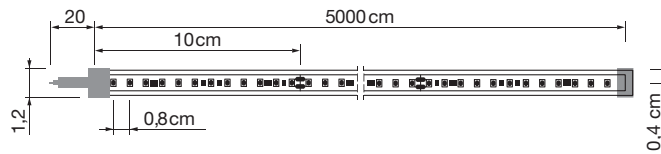

TIRA DE LED 17,5 W/M LED STRIP LIGHT

PARA EL USO DE TIRAS DE LED
INDISPENSABLE USAR DISIPADOR
DE ALUMINIO PARA MANTENER
LA GARANTÍA DEL PRODUCTO

*La tira se proporciona en bobinas de 10 m ó 50 m.
The strip is supplied in reels of 10 m or 50 m.*