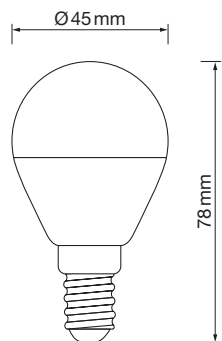

ESFÉRICA 6W LED

REF.	DESCRIP.	ANG.	CCT	CHIP	LUM.	CRI	PF	Hz	mA	CAJA BOX	VOLT.
7009-B	ESFÉRICA E14 6W LED	200°	3000K	SMD	525	>80	>0.5	50	50	10/100	220-240
7010-B	ESFÉRICA E14 6W LED	200°	4000K	SMD	550	>80	>0.5	50	60	10/100	220-240
7015-B	ESFÉRICA E14 6W LED	200°	6000K	SMD	575	>80	>0.5	50	60	10/100	220-240
7011-B	ESFÉRICA E27 6W LED	200°	3000K	SMD	525	>80	>0.5	50	60	10/100	220-240
7012-B	ESFÉRICA E27 6W LED	200°	4000K	SMD	550	>80	>0.5	50	55	10/100	220-240
7016-B	ESFÉRICA E27 6W LED	200°	6000K	SMD	575	>80	>0.5	50	55	10/100	220-240