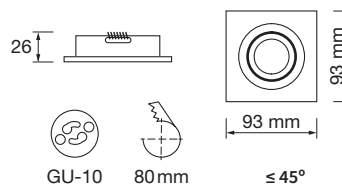

EMPOTRABLES R191-192 *RECESSED RINGS*

CE RoHS

R192

R191

PORTALÁMPARAS GU-10 INCLUIDO
GU-10 LAMP-HOLDER INCLUDED

REF.	DESCRIPCIÓN <i>DESCRIPTION</i>	ACABADO <i>FINISHED</i>	MIN.
R191	EMPOTRABLE REDONDO BASCULANTE <i>ADJUSTABLE RECESSED ROUND RING</i>	ALUMINIO Y BLANCO MATE <i>ALUMINUM & MATT WHITE</i>	5
R192	EMPOTRABLE CUADRADO BASCULANTE <i>ADJUSTABLE RECESSED SQUARE RING</i>	ALUMINIO Y BLANCO MATE <i>ALUMINUM & MATT WHITE</i>	5