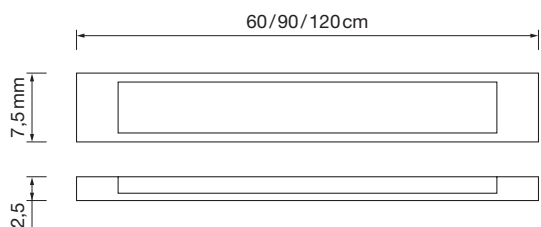

LED

REGLETAS LED LINEAR LAMPS

CE RoHS

REF.	DESCRIPCIÓN DESCRIPTION	ANG.	IP	CCT	LUM.	CRI	PF	CAJA BOX	VOLT.	MIN.
521-20	REGLETA 20W LED LED LINEAR LAMP 20W	120°	20	6000K	1600	>80	>0.9	1/20	100-240	1
521-30	REGLETA 30W LED LED LINEAR LAMP 30W	120°	20	6000K	2400	>80	>0.9	1/20	100-240	1
521-40	REGLETA 40W LED LED LINEAR LAMP 40W	120°	20	6000K	3200	>80	>0.9	1/20	100-240	1
CONECTOR	CONECTOR PARA INSERTAR EN REGLETA PLUG TO INSERT IN LINEAR LAMP									1