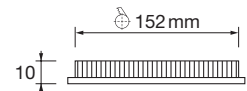

LED

DRIVER
EXTERNO