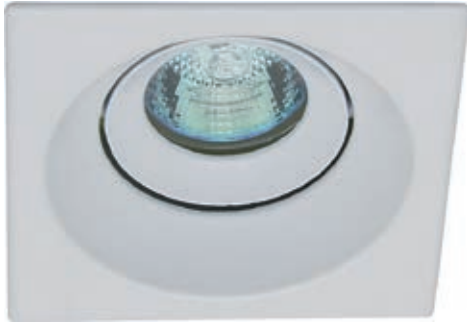

EMPOTRABLES R193-194-195 RECESSED RINGS

CE RoHS

R195 - BLANCO MATE