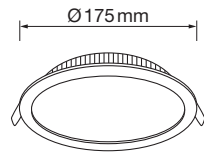

LED

DRIVER
EXTERNO