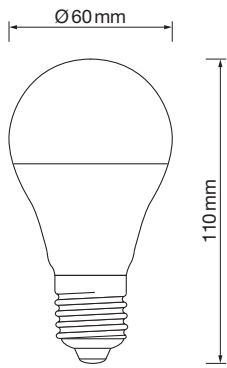

STANDARD RGB 10W LED

CONTROL REMOTO
POR INFRARROJOS

REF.	DESCRIP.	ANG.	CCT	CHIP	LUM.	CRI	PF	mA	CAJA BOX	VOLT.
7026-N	STANDARD LED E-27 DIMABLE RGB 10W	200°	4000K	SMD	806	>80	>0.5	85	10/100	220-240