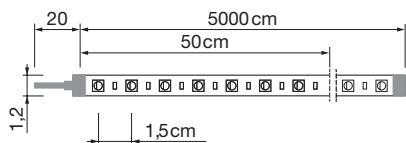

TIRAS DE LED RGB LED STRIPES

PARA EL USO DE TIRAS DE LED
INDISPENSABLE USAR DISIPADOR
DE ALUMINIO PARA MANTENER
LA GARANTÍA DEL PRODUCTO

*Los terminales de silicona
se venden por separado

*The silicone terminals
are sold separately