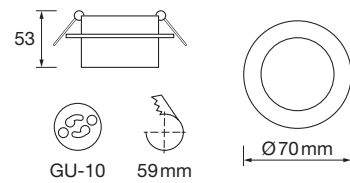

EMPOTRABLE CRISTAL R203 *RECESSED RING*

CE RoHS

REF.	DESCRIPCIÓN <i>DESCRIPTION</i>	ACABADO <i>FINISHED</i>	MIN.
R203	EMPOTRABLE REDONDO FIJO <i>FIXED RECESSED ROUND RING</i>	CRISTAL ARENADO+BLANCO <i>SANDBLASTED GLASS+WHITE</i>	5

PORTALÁMPARAS GU-10 INCLUIDO
GU-10 LAMP-HOLDER INCLUDED

TODAS LAS REFERENCIAS EN LAS QUE NO SE PIDA EL MÍNIMO LLEVARÁN UN INCREMENTO DEL 10% SOBRE EL PRECIO.
ALL REFERENCES IN WHICH THE MINIMUM IS NOT ORDERED, PRICES WILL BE INCREASED BY 10%.