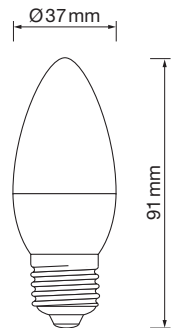

VELA 6W LED CANDLE

REF.	DESCRIP.	ANG.	CCT	CHIP	LUM.	CRI	PF	Hz	mA	CAJA BOX	VOLT.
7013-B	VELA E14 6W LED	160°	3000K	SMD	525	>80	>0.5	50	60	10/100	220-240
7014-B	VELA E14 6W LED	160°	4000K	SMD	550	>80	>0.5	50	50	10/100	220-240
7017-B	VELA E14 6W LED	160°	6000K	SMD	575	>80	>0.5	50	50	10/100	220-240
7006-B	VELA E27 6W LED	160°	3000K	SMD	525	>80	>0.5	50	60	10/100	220-240
7007-B	VELA E27 6W LED	160°	4000K	SMD	550	>80	>0.5	50	50	10/100	220-240
7008-B	VELA E27 6W LED	160°	6000K	SMD	575	>80	>0.5	50	50	10/100	220-240