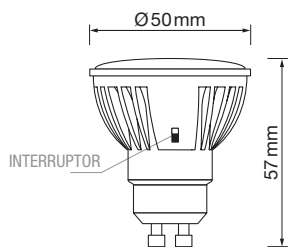

COLOR REGULABLE

2700 K 4000 K 6500 K

¡CON INTERRUPTOR!