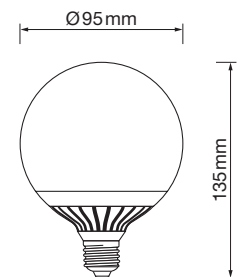

GLOBO E27 LED GLOBE

REF.	DESCRIP.	ANG.	CCT	CHIP	LUM.	CRI	PF	Hz	mA	CAJA BOX	VOLT.
7170-N	LÁMPARA GLOBO E-27 15W LED	300°	3000K	SMD	1340	>80	>0.5	50	68	1/50	175-265
7171-N	LÁMPARA GLOBO E-27 15W LED	300°	4000K	SMD	1400	>80	>0.5	50	68	1/50	175-265
7172-N	LÁMPARA GLOBO E-27 15W LED	300°	6000K	SMD	1460	>80	>0.5	50	68	1/50	175-265
7173-N	LÁMPARA GLOBO E-27 20W LED	300°	3000K	SMD	1900	>80	>0.5	50	165	1/20	175-265
7174-N	LÁMPARA GLOBO E-27 20W LED	300°	4000K	SMD	1960	>80	>0.5	50	180	1/20	175-265
7175-N	LÁMPARA GLOBO E-27 20W LED	300°	6000K	SMD	2020	>80	>0.5	50	191	1/20	175-265