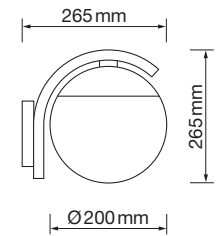

APLIQUES EXTERIOR *OUTDOOR WALL LIGHTS*

CE RoHS

Aluminio
Aluminium

REF. 7260

1x E27

*bombilla no incluida
bulb is not included

REF. 7261

REF.	DESCRIPCIÓN DESCRIPTION	ACABADO FINISHED	IP	CAJA BOX	VOLT.	MIN.
7260	APLIQUE EXTERIOR 1xE27 MÁX. 25W <i>OUTDOOR WALL LIGHT 1xE27 MAX. 25W</i>	BLANCO MATE, NEGRO MATE <i>MATT WHITE, MATT BLACK</i>	54	1	220-240	1
7261	APLIQUE EXTERIOR 1xE27 MÁX. 25W <i>OUTDOOR WALL LIGHT 1xE27 MAX. 25W</i>	BLANCO MATE, NEGRO MATE <i>MATT WHITE, MATT BLACK</i>	54	1	220-240	1