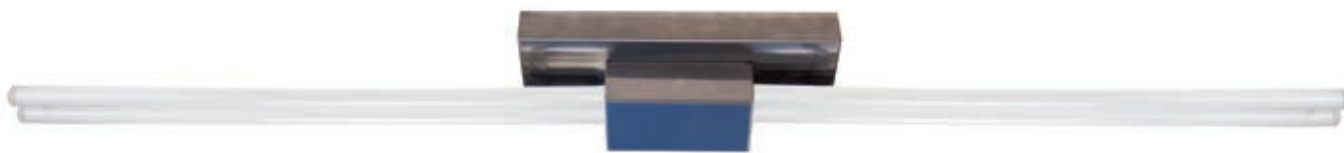

**PRODUCTO
MEJORADO**

**Conector para insertar
dentro de la regleta
sin sobresalir**

**Cable + largo
35 cm**

** El conector y la regleta se venden por separado.*

LED

F

LUMINARIA DE COCINA *KITCHEN LED LAMP*