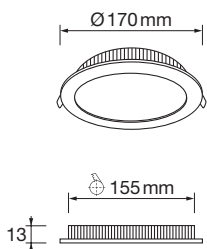

PANEL 12W *SLIM PANEL*

LED

CE RoHS

REF.	DESCRIPCIÓN DESCRIPTION	ANG.	CCT	LUM.	CRI	PF	CAJA BOX	VOLT.	MIN.
7611-BL	PANEL EXTRAPLANO REDONDO 12W LED BLANCO <i>LED SLIM ROUND PANEL 12W WHITE</i>	120°	4000K	960	>80	>0.5	1/25	220-240	1
7611-NS	PANEL EXTRAPLANO REDONDO 12W LED NÍQUEL SAT. <i>LED SLIM ROUND PANEL 12W SATIN NICKEL</i>	120°	4000K	960	>80	>0.5	1/25	220-240	1
7612-BL	PANEL EXTRAPLANO CUADRADO 12W LED BLANCO <i>LED SLIM SQUARE PANEL 12W WHITE</i>	120°	4000K	960	>80	>0.5	1/25	220-240	1
7612-NS	PANEL EXTRAPLANO CUADRADO 12W LED NÍQUEL SAT. <i>LED SLIM SQUARE PANEL 12W SATIN NICKEL</i>	120°	4000K	960	>80	>0.5	1/25	220-240	1