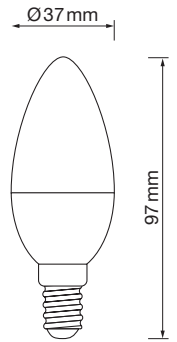

VELA E14 6W LED CANDLE

CE RoHS

VOLTAJE ESPECIAL
100-250 V

REF.	DESCRIP.	ANG.	CCT	CHIP	LUM.	CRI	PF	Hz	mA	CAJA BOX	VOLT.
7013-N	VELA E14 6W LED	160°	3000K	SMD	540	>80	>0.5	50	50	10/100	100-250
7014-N	VELA E14 6W LED	160°	4000K	SMD	575	>80	>0.5	50	50	10/100	100-250