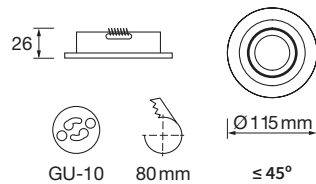

EMPOTRABLE R190 *RECESSED RING*
CE RoHS

DIÁMETRO
GRANDE
ESPECIAL

REF.	DESCRIPCIÓN <i>DESCRIPTION</i>	ACABADO <i>FINISHED</i>	MIN.
R190	EMPOTRABLE REDONDO BASCULANTE <i>ADJUSTABLE RECESSED ROUND RING</i>	BLANCO MATE <i>MATT WHITE</i>	5

PORTALÁMPARAS GU-10 INCLUIDO
GU-10 LAMP-HOLDER INCLUDED

TODAS LAS REFERENCIAS EN LAS QUE NO SE PIDA EL MÍNIMO LLEVARÁN UN INCREMENTO DEL 10% SOBRE EL PRECIO.
ALL REFERENCES IN WHICH THE MINIMUM IS NOT ORDERED, PRICES WILL BE INCREASED BY 10%.