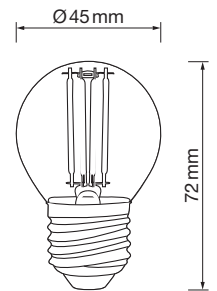

ESFÉRICA E27 6W LED

CE RoHS

SERIE VINTAGE

REF.	DESCRIP.	ANG.	CCT	ACABADO FINISHED	LUM.	CRI	PF	Hz	mA	CAJA BOX	VOLT.
7303	ESFÉRICA E27 6W LED	300°	3000K	TRANSPARENTE CLEAR GLASS	600	>80	>0.5	50	27	10/100	220-240
7304	ESFÉRICA E27 6W LED	300°	4000K	TRANSPARENTE CLEAR GLASS	650	>80	>0.5	50	27	10/100	220-240
7333	ESFÉRICA E27 6W LED	300°	3000K	ÁMBAR GOLD GLASS	540	>80	>0.5	50	27	10/100	220-240
7334	ESFÉRICA E27 6W LED	300°	4000K	ÁMBAR GOLD GLASS	590	>80	>0.5	50	27	10/100	220-240